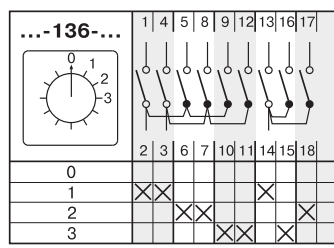

СТАНДАРТНЫЕ КОММУТАЦИОННЫЕ ПРОГРАММЫ

Многопозиционные переключатели с нулевым положением (0-1-2...)

Таблица 28

Коммутационная программа	Номер схемы
Многопозиционные переключатели с нулевым положением(0-1-2..)	
1-полюсные	2 - позиций 107
	3 - позиции 108
	4 - позиции 109
	5 - позиций 110
	6 - позиций 111
	7 - позиций 112
	8 - позиций 113
	9 - позиций 114
	10 - позиций 115
	11 - позиций 116
2-полюсные	2 - позиций 123
	3 - позиции 124
	4 - позиции 125
	5 - позиций 126
	6 - позиций 127
	7 - позиций 128
	8 - позиций 129
	9 - позиций 130
	10 - позиций 131
	11 - позиций 132
3-полюсные	2 - позиций 135
	3 - позиции 136
	4 - позиции 137
	5 - позиций 138
	6 - позиций 139
	7 - позиций 140
4-полюсные	2 - позиций 145
	3 - позиции 146
	4 - позиции 147
	5 - позиций 148
5-полюсные	2 - позиций 151
	3 - позиции 152
	4 - позиции 153
6-полюсные	2 - позиций 156
	3 - позиции 157
	4 - позиции 158
7-полюсные	2 - позиций 160
	3 - позиции 161
8-полюсные	2 - позиций 163
	3 - позиции 164

СТАНДАРТНЫЕ КОММУТАЦИОННЫЕ ПРОГРАММЫ

Многопозиционные переключатели с нулевым положением (0-1-2...)

СТАНДАРТНЫЕ КОММУТАЦИОННЫЕ ПРОГРАММЫ

Многопозиционные переключатели с нулевым положением (0-1-2...)

СТАНДАРТНЫЕ КОММУТАЦИОННЫЕ ПРОГРАММЫ

Многопозиционные переключатели с нулевым положением (0-1-2...)