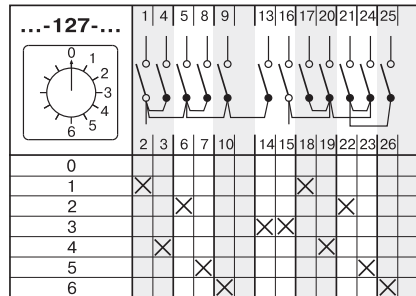

СТАНДАРТНЫЕ КОММУТАЦИОННЫЕ ПРОГРАММЫ

Многопозиционные переключатели с нулевым положением (0-1-2...)

Таблица 28

Коммутационная программа	Номер схемы
Многопозиционные переключатели с нулевым положением(0-1-2..)	
1-полюсные	2 - позиций 107
	3 - позиции 108
	4 - позиции 109
	5 - позиций 110
	6 - позиций 111
	7 - позиций 112
	8 - позиций 113
	9 - позиций 114
	10 - позиций 115
	11 - позиций 116
2-полюсные	2 - позиций 123
	3 - позиции 124
	4 - позиции 125
	5 - позиций 126
	6 - позиций 127
	7 - позиций 128
	8 - позиций 129
	9 - позиций 130
	10 - позиций 131
	11 - позиций 132
3-полюсные	2 - позиций 135
	3 - позиции 136
	4 - позиции 137
	5 - позиций 138
	6 - позиций 139
	7 - позиций 140
4-полюсные	2 - позиций 145
	3 - позиции 146
	4 - позиции 147
	5 - позиций 148
5-полюсные	2 - позиций 151
	3 - позиции 152
	4 - позиции 153
6-полюсные	2 - позиций 156
	3 - позиции 157
	4 - позиции 158
7-полюсные	2 - позиций 160
	3 - позиции 161
8-полюсные	2 - позиций 163
	3 - позиции 164

СТАНДАРТНЫЕ КОММУТАЦИОННЫЕ ПРОГРАММЫ

Многопозиционные переключатели с нулевым положением (0-1-2...)

СТАНДАРТНЫЕ КОММУТАЦИОННЫЕ ПРОГРАММЫ

Многопозиционные переключатели с нулевым положением (0-1-2...)

СТАНДАРТНЫЕ КОММУТАЦИОННЫЕ ПРОГРАММЫ

Многопозиционные переключатели с нулевым положением (0-1-2...)