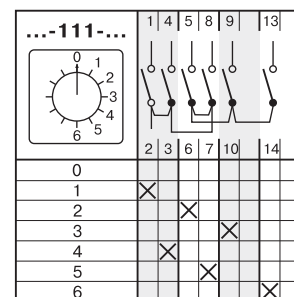

СТАНДАРТНЫЕ КОММУТАЦИОННЫЕ ПРОГРАММЫ

Многопозиционные переключатели с нулевым положением (0-1-2...)

Таблица 28

Коммутационная программа	Номер схемы
Многопозиционные переключатели с нулевым положением(0-1-2..)	
1-полюсные	2 - позиций 107
	3 - позиции 108
	4 - позиции 109
	5 - позиций 110
	6 - позиций 111
	7 - позиций 112
	8 - позиций 113
	9 - позиций 114
	10 - позиций 115
	11 - позиций 116
2-полюсные	2 - позиций 123
	3 - позиции 124
	4 - позиции 125
	5 - позиций 126
	6 - позиций 127
	7 - позиций 128
	8 - позиций 129
	9 - позиций 130
	10 - позиций 131
	11 - позиций 132
3-полюсные	2 - позиций 135
	3 - позиции 136
	4 - позиции 137
	5 - позиций 138
	6 - позиций 139
	7 - позиций 140
4-полюсные	2 - позиций 145
	3 - позиции 146
	4 - позиции 147
	5 - позиций 148
5-полюсные	2 - позиций 151
	3 - позиции 152
	4 - позиции 153
6-полюсные	2 - позиций 156
	3 - позиции 157
	4 - позиции 158
7-полюсные	2 - позиций 160
	3 - позиции 161
8-полюсные	2 - позиций 163
	3 - позиции 164

СТАНДАРТНЫЕ КОММУТАЦИОННЫЕ ПРОГРАММЫ

Многопозиционные переключатели с нулевым положением (0-1-2...)

СТАНДАРТНЫЕ КОММУТАЦИОННЫЕ ПРОГРАММЫ

Многопозиционные переключатели с нулевым положением (0-1-2...)

СТАНДАРТНЫЕ КОММУТАЦИОННЫЕ ПРОГРАММЫ

Многопозиционные переключатели с нулевым положением (0-1-2...)