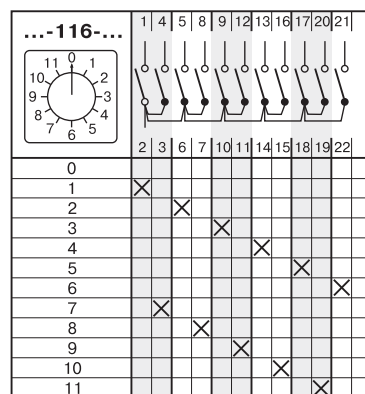

СТАНДАРТНЫЕ КОММУТАЦИОННЫЕ ПРОГРАММЫ

Многопозиционные переключатели с нулевым положением (0-1-2...)

Таблица 28

Коммутационная программа	Номер схемы
Многопозиционные переключатели с нулевым положением(0-1-2..)	
1-полюсные	2 - позиций 107
	3 - позиции 108
	4 - позиции 109
	5 - позиций 110
	6 - позиций 111
	7 - позиций 112
	8 - позиций 113
	9 - позиций 114
	10 - позиций 115
	11 - позиций 116
2-полюсные	2 - позиций 123
	3 - позиции 124
	4 - позиции 125
	5 - позиций 126
	6 - позиций 127
	7 - позиций 128
	8 - позиций 129
	9 - позиций 130
	10 - позиций 131
	11 - позиций 132
3-полюсные	2 - позиций 135
	3 - позиции 136
	4 - позиции 137
	5 - позиций 138
	6 - позиций 139
	7 - позиций 140
4-полюсные	2 - позиций 145
	3 - позиции 146
	4 - позиции 147
	5 - позиций 148
5-полюсные	2 - позиций 151
	3 - позиции 152
	4 - позиции 153
6-полюсные	2 - позиций 156
	3 - позиции 157
	4 - позиции 158
7-полюсные	2 - позиций 160
	3 - позиции 161
8-полюсные	2 - позиций 163
	3 - позиции 164

СТАНДАРТНЫЕ КОММУТАЦИОННЫЕ ПРОГРАММЫ

Многопозиционные переключатели с нулевым положением (0-1-2...)

СТАНДАРТНЫЕ КОММУТАЦИОННЫЕ ПРОГРАММЫ

Многопозиционные переключатели с нулевым положением (0-1-2...)

СТАНДАРТНЫЕ КОММУТАЦИОННЫЕ ПРОГРАММЫ