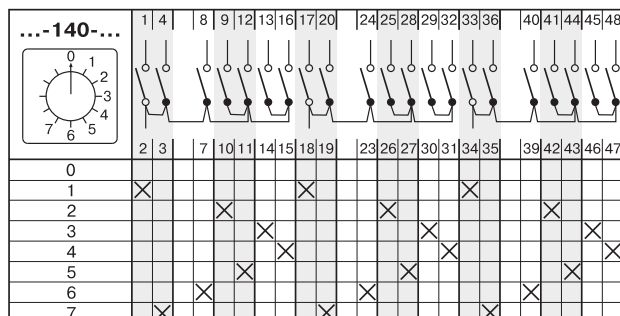

СТАНДАРТНЫЕ КОММУТАЦИОННЫЕ ПРОГРАММЫ

Многопозиционные переключатели с нулевым положением (0-1-2...)

Таблица 28

Коммутационная программа	Номер схемы
Многопозиционные переключатели с нулевым положением(0-1-2..)	
1-полюсные	2 - позиций 107
	3 - позиции 108
	4 - позиции 109
	5 - позиций 110
	6 - позиций 111
	7 - позиций 112
	8 - позиций 113
	9 - позиций 114
	10 - позиций 115
	11 - позиций 116
2-полюсные	2 - позиций 123
	3 - позиции 124
	4 - позиции 125
	5 - позиций 126
	6 - позиций 127
	7 - позиций 128
	8 - позиций 129
	9 - позиций 130
	10 - позиций 131
	11 - позиций 132
3-полюсные	2 - позиций 135
	3 - позиции 136
	4 - позиции 137
	5 - позиций 138
	6 - позиций 139
	7 - позиций 140
4-полюсные	2 - позиций 145
	3 - позиции 146
	4 - позиции 147
	5 - позиций 148
5-полюсные	2 - позиций 151
	3 - позиции 152
	4 - позиции 153
6-полюсные	2 - позиций 156
	3 - позиции 157
	4 - позиции 158
7-полюсные	2 - позиций 160
	3 - позиции 161
8-полюсные	2 - позиций 163
	3 - позиции 164

СТАНДАРТНЫЕ КОММУТАЦИОННЫЕ ПРОГРАММЫ

Многопозиционные переключатели с нулевым положением (0-1-2...)

СТАНДАРТНЫЕ КОММУТАЦИОННЫЕ ПРОГРАММЫ

Многопозиционные переключатели с нулевым положением (0-1-2...)

СТАНДАРТНЫЕ КОММУТАЦИОННЫЕ ПРОГРАММЫ

Многопозиционные переключатели с нулевым положением (0-1-2...)