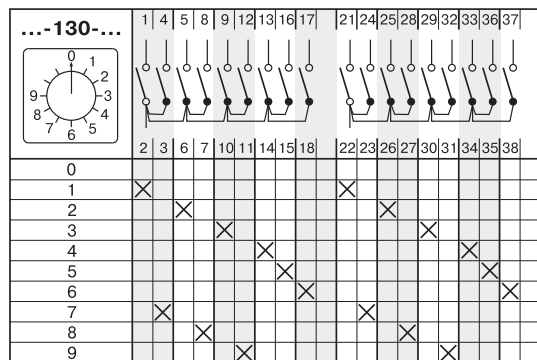

СТАНДАРТНЫЕ КОММУТАЦИОННЫЕ ПРОГРАММЫ

Многопозиционные переключатели с нулевым положением (0-1-2...)

Таблица 28

Коммутационная программа	Номер схемы
Многопозиционные переключатели с нулевым положением(0-1-2..)	
1-полюсные	2 - позиций 107
	3 - позиции 108
	4 - позиции 109
	5 - позиций 110
	6 - позиций 111
	7 - позиций 112
	8 - позиций 113
	9 - позиций 114
	10 - позиций 115
	11 - позиций 116
2-полюсные	2 - позиций 123
	3 - позиции 124
	4 - позиции 125
	5 - позиций 126
	6 - позиций 127
	7 - позиций 128
	8 - позиций 129
	9 - позиций 130
	10 - позиций 131
	11 - позиций 132
3-полюсные	2 - позиций 135
	3 - позиции 136
	4 - позиции 137
	5 - позиций 138
	6 - позиций 139
	7 - позиций 140
4-полюсные	2 - позиций 145
	3 - позиции 146
	4 - позиции 147
	5 - позиций 148
5-полюсные	2 - позиций 151
	3 - позиции 152
	4 - позиции 153
6-полюсные	2 - позиций 156
	3 - позиции 157
	4 - позиции 158
7-полюсные	2 - позиций 160
	3 - позиции 161
8-полюсные	2 - позиций 163
	3 - позиции 164

СТАНДАРТНЫЕ КОММУТАЦИОННЫЕ ПРОГРАММЫ

Многопозиционные переключатели с нулевым положением (0-1-2...)

СТАНДАРТНЫЕ КОММУТАЦИОННЫЕ ПРОГРАММЫ

Многопозиционные переключатели с нулевым положением (0-1-2...)

СТАНДАРТНЫЕ КОММУТАЦИОННЫЕ ПРОГРАММЫ

Многопозиционные переключатели с нулевым положением (0-1-2...)