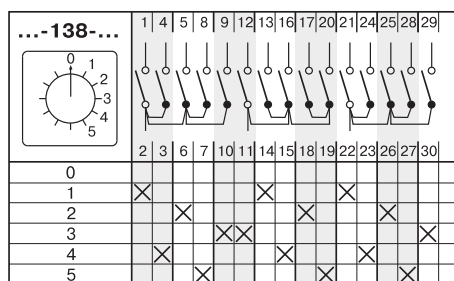

СТАНДАРТНЫЕ КОММУТАЦИОННЫЕ ПРОГРАММЫ

Многопозиционные переключатели с нулевым положением (0-1-2...)

Таблица 28

Коммутационная программа	Номер схемы
Многопозиционные переключатели с нулевым положением(0-1-2..)	
1-полюсные	2 - позиций 107
	3 - позиции 108
	4 - позиции 109
	5 - позиций 110
	6 - позиций 111
	7 - позиций 112
	8 - позиций 113
	9 - позиций 114
	10 - позиций 115
	11 - позиций 116
2-полюсные	2 - позиций 123
	3 - позиции 124
	4 - позиции 125
	5 - позиций 126
	6 - позиций 127
	7 - позиций 128
	8 - позиций 129
	9 - позиций 130
	10 - позиций 131
	11 - позиций 132
3-полюсные	2 - позиций 135
	3 - позиции 136
	4 - позиции 137
	5 - позиций 138
	6 - позиций 139
	7 - позиций 140
4-полюсные	2 - позиций 145
	3 - позиции 146
	4 - позиции 147
	5 - позиций 148
5-полюсные	2 - позиций 151
	3 - позиции 152
	4 - позиции 153
6-полюсные	2 - позиций 156
	3 - позиции 157
	4 - позиции 158
7-полюсные	2 - позиций 160
	3 - позиции 161
8-полюсные	2 - позиций 163
	3 - позиции 164

СТАНДАРТНЫЕ КОММУТАЦИОННЫЕ ПРОГРАММЫ

Многопозиционные переключатели с нулевым положением (0-1-2...)

СТАНДАРТНЫЕ КОММУТАЦИОННЫЕ ПРОГРАММЫ

Многопозиционные переключатели с нулевым положением (0-1-2...)

СТАНДАРТНЫЕ КОММУТАЦИОННЫЕ ПРОГРАММЫ

Многопозиционные переключатели с нулевым положением (0-1-2...)