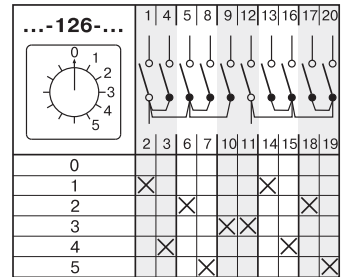

СТАНДАРТНЫЕ КОММУТАЦИОННЫЕ ПРОГРАММЫ

Многопозиционные переключатели с нулевым положением (0-1-2...)

Таблица 28

Коммутационная программа	Номер схемы
Многопозиционные переключатели с нулевым положением(0-1-2..)	
1-полюсные	2 - позиций 107
	3 - позиции 108
	4 - позиции 109
	5 - позиций 110
	6 - позиций 111
	7 - позиций 112
	8 - позиций 113
	9 - позиций 114
	10 - позиций 115
	11 - позиций 116
2-полюсные	2 - позиций 123
	3 - позиции 124
	4 - позиции 125
	5 - позиций 126
	6 - позиций 127
	7 - позиций 128
	8 - позиций 129
	9 - позиций 130
	10 - позиций 131
	11 - позиций 132
3-полюсные	2 - позиций 135
	3 - позиции 136
	4 - позиции 137
	5 - позиций 138
	6 - позиций 139
	7 - позиций 140
4-полюсные	2 - позиций 145
	3 - позиции 146
	4 - позиции 147
	5 - позиций 148
5-полюсные	2 - позиций 151
	3 - позиции 152
	4 - позиции 153
6-полюсные	2 - позиций 156
	3 - позиции 157
	4 - позиции 158
7-полюсные	2 - позиций 160
	3 - позиции 161
8-полюсные	2 - позиций 163
	3 - позиции 164

СТАНДАРТНЫЕ КОММУТАЦИОННЫЕ ПРОГРАММЫ

Многопозиционные переключатели с нулевым положением (0-1-2...)

СТАНДАРТНЫЕ КОММУТАЦИОННЫЕ ПРОГРАММЫ

Многопозиционные переключатели с нулевым положением (0-1-2...)

СТАНДАРТНЫЕ КОММУТАЦИОННЫЕ ПРОГРАММЫ