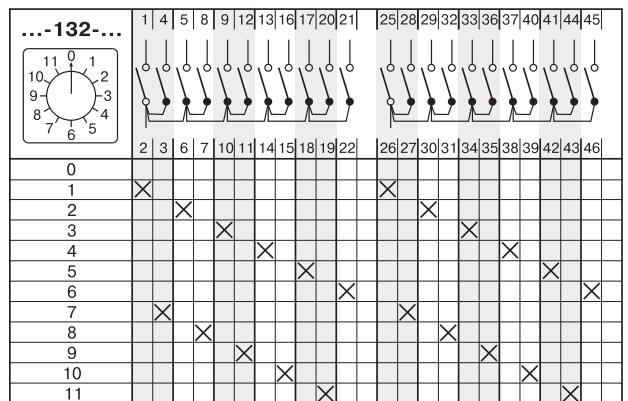

СТАНДАРТНЫЕ КОММУТАЦИОННЫЕ ПРОГРАММЫ

Многопозиционные переключатели с нулевым положением (0-1-2...)

Таблица 28

Коммутационная программа	Номер схемы
Многопозиционные переключатели с нулевым положением(0-1-2..)	
1-полюсные	2 - позиций 107
	3 - позиции 108
	4 - позиции 109
	5 - позиций 110
	6 - позиций 111
	7 - позиций 112
	8 - позиций 113
	9 - позиций 114
	10 - позиций 115
	11 - позиций 116
2-полюсные	2 - позиций 123
	3 - позиции 124
	4 - позиции 125
	5 - позиций 126
	6 - позиций 127
	7 - позиций 128
	8 - позиций 129
	9 - позиций 130
	10 - позиций 131
	11 - позиций 132
3-полюсные	2 - позиций 135
	3 - позиции 136
	4 - позиции 137
	5 - позиций 138
	6 - позиций 139
	7 - позиций 140
4-полюсные	2 - позиций 145
	3 - позиции 146
	4 - позиции 147
	5 - позиций 148
5-полюсные	2 - позиций 151
	3 - позиции 152
	4 - позиции 153
6-полюсные	2 - позиций 156
	3 - позиции 157
	4 - позиции 158
7-полюсные	2 - позиций 160
	3 - позиции 161
8-полюсные	2 - позиций 163
	3 - позиции 164

СТАНДАРТНЫЕ КОММУТАЦИОННЫЕ ПРОГРАММЫ

Многопозиционные переключатели с нулевым положением (0-1-2...)

СТАНДАРТНЫЕ КОММУТАЦИОННЫЕ ПРОГРАММЫ

Многопозиционные переключатели с нулевым положением (0-1-2...)

СТАНДАРТНЫЕ КОММУТАЦИОННЫЕ ПРОГРАММЫ

Многопозиционные переключатели с нулевым положением (0-1-2...)