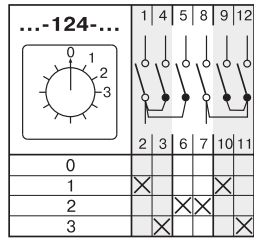

СТАНДАРТНЫЕ КОММУТАЦИОННЫЕ ПРОГРАММЫ

Многопозиционные переключатели с нулевым положением (0-1-2...)

Таблица 28

Коммутационная программа	Номер схемы
Многопозиционные переключатели с нулевым положением(0-1-2..)	
1-полюсные	2 - позиций 107
	3 - позиции 108
	4 - позиции 109
	5 - позиций 110
	6 - позиций 111
	7 - позиций 112
	8 - позиций 113
	9 - позиций 114
	10 - позиций 115
	11 - позиций 116
2-полюсные	2 - позиций 123
	3 - позиции 124
	4 - позиции 125
	5 - позиций 126
	6 - позиций 127
	7 - позиций 128
	8 - позиций 129
	9 - позиций 130
	10 - позиций 131
	11 - позиций 132
3-полюсные	2 - позиций 135
	3 - позиции 136
	4 - позиции 137
	5 - позиций 138
	6 - позиций 139
	7 - позиций 140
4-полюсные	2 - позиций 145
	3 - позиции 146
	4 - позиции 147
	5 - позиций 148
5-полюсные	2 - позиций 151
	3 - позиции 152
	4 - позиции 153
6-полюсные	2 - позиций 156
	3 - позиции 157
	4 - позиции 158
7-полюсные	2 - позиций 160
	3 - позиции 161
8-полюсные	2 - позиций 163
	3 - позиции 164

СТАНДАРТНЫЕ КОММУТАЦИОННЫЕ ПРОГРАММЫ

Многопозиционные переключатели с нулевым положением (0-1-2...)

СТАНДАРТНЫЕ КОММУТАЦИОННЫЕ ПРОГРАММЫ

Многопозиционные переключатели с нулевым положением (0-1-2...)

СТАНДАРТНЫЕ КОММУТАЦИОННЫЕ ПРОГРАММЫ

Многопозиционные переключатели с нулевым положением (0-1-2...)