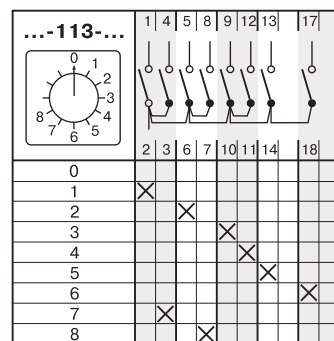

СТАНДАРТНЫЕ КОММУТАЦИОННЫЕ ПРОГРАММЫ

Многопозиционные переключатели с нулевым положением (0-1-2...)

Таблица 28

Коммутационная программа	Номер схемы
Многопозиционные переключатели с нулевым положением(0-1-2..)	
1-полюсные	2 - позиций 107
	3 - позиции 108
	4 - позиции 109
	5 - позиций 110
	6 - позиций 111
	7 - позиций 112
	8 - позиций 113
	9 - позиций 114
	10 - позиций 115
	11 - позиций 116
2-полюсные	2 - позиций 123
	3 - позиции 124
	4 - позиции 125
	5 - позиций 126
	6 - позиций 127
	7 - позиций 128
	8 - позиций 129
	9 - позиций 130
	10 - позиций 131
	11 - позиций 132
3-полюсные	2 - позиций 135
	3 - позиции 136
	4 - позиции 137
	5 - позиций 138
	6 - позиций 139
	7 - позиций 140
4-полюсные	2 - позиций 145
	3 - позиции 146
	4 - позиции 147
	5 - позиций 148
5-полюсные	2 - позиций 151
	3 - позиции 152
	4 - позиции 153
6-полюсные	2 - позиций 156
	3 - позиции 157
	4 - позиции 158
7-полюсные	2 - позиций 160
	3 - позиции 161
8-полюсные	2 - позиций 163
	3 - позиции 164

СТАНДАРТНЫЕ КОММУТАЦИОННЫЕ ПРОГРАММЫ

Многопозиционные переключатели с нулевым положением (0-1-2...)

СТАНДАРТНЫЕ КОММУТАЦИОННЫЕ ПРОГРАММЫ

Многопозиционные переключатели с нулевым положением (0-1-2...)

СТАНДАРТНЫЕ КОММУТАЦИОННЫЕ ПРОГРАММЫ