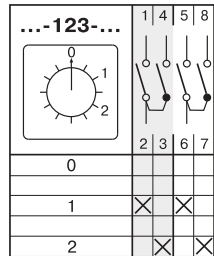

СТАНДАРТНЫЕ КОММУТАЦИОННЫЕ ПРОГРАММЫ

Многопозиционные переключатели с нулевым положением (0-1-2...)