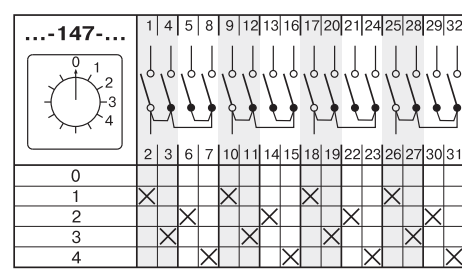

СТАНДАРТНЫЕ КОММУТАЦИОННЫЕ ПРОГРАММЫ

Многопозиционные переключатели с нулевым положением (0-1-2...)

Таблица 28

Коммутационная программа	Номер схемы
Многопозиционные переключатели с нулевым положением(0-1-2..)	
1-полюсные	2 - позиций 107
	3 - позиции 108
	4 - позиции 109
	5 - позиций 110
	6 - позиций 111
	7 - позиций 112
	8 - позиций 113
	9 - позиций 114
	10 - позиций 115
	11 - позиций 116
2-полюсные	2 - позиций 123
	3 - позиции 124
	4 - позиции 125
	5 - позиций 126
	6 - позиций 127
	7 - позиций 128
	8 - позиций 129
	9 - позиций 130
	10 - позиций 131
	11 - позиций 132
3-полюсные	2 - позиций 135
	3 - позиции 136
	4 - позиции 137
	5 - позиций 138
	6 - позиций 139
	7 - позиций 140
4-полюсные	2 - позиций 145
	3 - позиции 146
	4 - позиции 147
	5 - позиций 148
5-полюсные	2 - позиций 151
	3 - позиции 152
	4 - позиции 153
6-полюсные	2 - позиций 156
	3 - позиции 157
	4 - позиции 158
7-полюсные	2 - позиций 160
	3 - позиции 161
8-полюсные	2 - позиций 163
	3 - позиции 164

СТАНДАРТНЫЕ КОММУТАЦИОННЫЕ ПРОГРАММЫ

Многопозиционные переключатели с нулевым положением (0-1-2...)

СТАНДАРТНЫЕ КОММУТАЦИОННЫЕ ПРОГРАММЫ

Многопозиционные переключатели с нулевым положением (0-1-2...)

СТАНДАРТНЫЕ КОММУТАЦИОННЫЕ ПРОГРАММЫ

Многопозиционные переключатели с нулевым положением (0-1-2...)