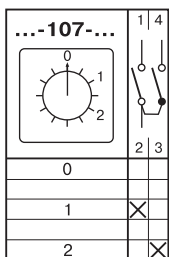

СТАНДАРТНЫЕ КОММУТАЦИОННЫЕ ПРОГРАММЫ

Многопозиционные переключатели с нулевым положением (0-1-2...)

Таблица 28

Коммутационная программа	Номер схемы
Многопозиционные переключатели с нулевым положением(0-1-2..)	
1-полюсные	2 - позиций 107
	3 - позиции 108
	4 - позиции 109
	5 - позиций 110
	6 - позиций 111
	7 - позиций 112
	8 - позиций 113
	9 - позиций 114
	10 - позиций 115
	11 - позиций 116
2-полюсные	2 - позиций 123
	3 - позиции 124
	4 - позиции 125
	5 - позиций 126
	6 - позиций 127
	7 - позиций 128
	8 - позиций 129
	9 - позиций 130
	10 - позиций 131
	11 - позиций 132
3-полюсные	2 - позиций 135
	3 - позиции 136
	4 - позиции 137
	5 - позиций 138
	6 - позиций 139
	7 - позиций 140
4-полюсные	2 - позиций 145
	3 - позиции 146
	4 - позиции 147
	5 - позиций 148
5-полюсные	2 - позиций 151
	3 - позиции 152
	4 - позиции 153
6-полюсные	2 - позиций 156
	3 - позиции 157
	4 - позиции 158
7-полюсные	2 - позиций 160
	3 - позиции 161
8-полюсные	2 - позиций 163
	3 - позиции 164