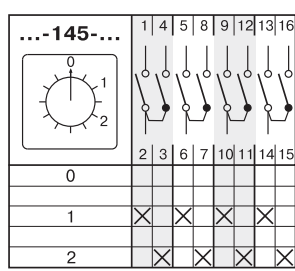

СТАНДАРТНЫЕ КОММУТАЦИОННЫЕ ПРОГРАММЫ

Многопозиционные переключатели с нулевым положением (0-1-2...)

Таблица 28

Коммутационная программа	Номер схемы
Многопозиционные переключатели с нулевым положением(0-1-2..)	
1-полюсные	2 - позиций 107
	3 - позиции 108
	4 - позиции 109
	5 - позиций 110
	6 - позиций 111
	7 - позиций 112
	8 - позиций 113
	9 - позиций 114
	10 - позиций 115
	11 - позиций 116
2-полюсные	2 - позиций 123
	3 - позиции 124
	4 - позиции 125
	5 - позиций 126
	6 - позиций 127
	7 - позиций 128
	8 - позиций 129
	9 - позиций 130
	10 - позиций 131
	11 - позиций 132
3-полюсные	2 - позиций 135
	3 - позиции 136
	4 - позиции 137
	5 - позиций 138
	6 - позиций 139
	7 - позиций 140
4-полюсные	2 - позиций 145
	3 - позиции 146
	4 - позиции 147
	5 - позиций 148
5-полюсные	2 - позиций 151
	3 - позиции 152
	4 - позиции 153
6-полюсные	2 - позиций 156
	3 - позиции 157
	4 - позиции 158
7-полюсные	2 - позиций 160
	3 - позиции 161
8-полюсные	2 - позиций 163
	3 - позиции 164

СТАНДАРТНЫЕ КОММУТАЦИОННЫЕ ПРОГРАММЫ

Многопозиционные переключатели с нулевым положением (0-1-2...)

СТАНДАРТНЫЕ КОММУТАЦИОННЫЕ ПРОГРАММЫ

Многопозиционные переключатели с нулевым положением (0-1-2...)

СТАНДАРТНЫЕ КОММУТАЦИОННЫЕ ПРОГРАММЫ

Многопозиционные переключатели с нулевым положением (0-1-2...)