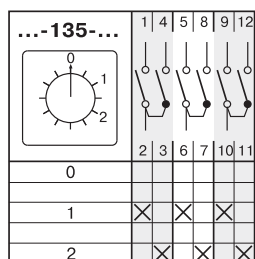

СТАНДАРТНЫЕ КОММУТАЦИОННЫЕ ПРОГРАММЫ

Многопозиционные переключатели с нулевым положением (0-1-2...)