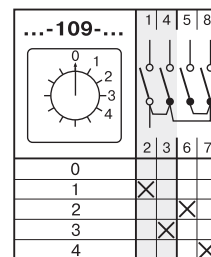

СТАНДАРТНЫЕ КОММУТАЦИОННЫЕ ПРОГРАММЫ

Многопозиционные переключатели с нулевым положением (0-1-2...)

Таблица 28

Коммутационная программа	Номер схемы
Многопозиционные переключатели с нулевым положением(0-1-2..)	
1-полюсные	2 - позиций 107
	3 - позиции 108
	4 - позиции 109
	5 - позиций 110
	6 - позиций 111
	7 - позиций 112
	8 - позиций 113
	9 - позиций 114
	10 - позиций 115
	11 - позиций 116
2-полюсные	2 - позиций 123
	3 - позиции 124
	4 - позиции 125
	5 - позиций 126
	6 - позиций 127
	7 - позиций 128
	8 - позиций 129
	9 - позиций 130
	10 - позиций 131
	11 - позиций 132
3-полюсные	2 - позиций 135
	3 - позиции 136
	4 - позиции 137
	5 - позиций 138
	6 - позиций 139
	7 - позиций 140
4-полюсные	2 - позиций 145
	3 - позиции 146
	4 - позиции 147
	5 - позиций 148
5-полюсные	2 - позиций 151
	3 - позиции 152
	4 - позиции 153
6-полюсные	2 - позиций 156
	3 - позиции 157
	4 - позиции 158
7-полюсные	2 - позиций 160
	3 - позиции 161
8-полюсные	2 - позиций 163
	3 - позиции 164

СТАНДАРТНЫЕ КОММУТАЦИОННЫЕ ПРОГРАММЫ

Многопозиционные переключатели с нулевым положением (0-1-2...)

СТАНДАРТНЫЕ КОММУТАЦИОННЫЕ ПРОГРАММЫ

Многопозиционные переключатели с нулевым положением (0-1-2...)

СТАНДАРТНЫЕ КОММУТАЦИОННЫЕ ПРОГРАММЫ