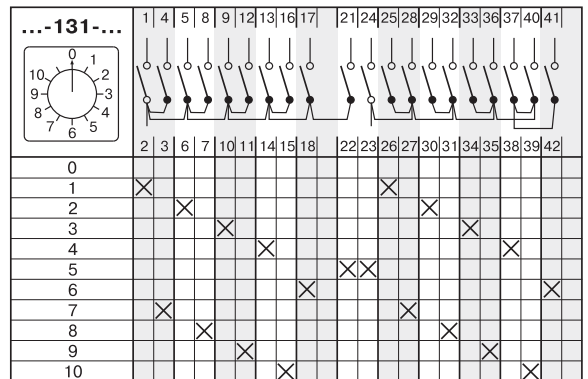

СТАНДАРТНЫЕ КОММУТАЦИОННЫЕ ПРОГРАММЫ

Многопозиционные переключатели с нулевым положением (0-1-2...)

Таблица 28

Коммутационная программа	Номер схемы
Многопозиционные переключатели с нулевым положением(0-1-2..)	
1-полюсные	2 - позиций 107
	3 - позиции 108
	4 - позиции 109
	5 - позиций 110
	6 - позиций 111
	7 - позиций 112
	8 - позиций 113
	9 - позиций 114
	10 - позиций 115
	11 - позиций 116
2-полюсные	2 - позиций 123
	3 - позиции 124
	4 - позиции 125
	5 - позиций 126
	6 - позиций 127
	7 - позиций 128
	8 - позиций 129
	9 - позиций 130
	10 - позиций 131
	11 - позиций 132
3-полюсные	2 - позиций 135
	3 - позиции 136
	4 - позиции 137
	5 - позиций 138
	6 - позиций 139
	7 - позиций 140
4-полюсные	2 - позиций 145
	3 - позиции 146
	4 - позиции 147
	5 - позиций 148
5-полюсные	2 - позиций 151
	3 - позиции 152
	4 - позиции 153
6-полюсные	2 - позиций 156
	3 - позиции 157
	4 - позиции 158
7-полюсные	2 - позиций 160
	3 - позиции 161
8-полюсные	2 - позиций 163
	3 - позиции 164

СТАНДАРТНЫЕ КОММУТАЦИОННЫЕ ПРОГРАММЫ

Многопозиционные переключатели с нулевым положением (0-1-2...)

СТАНДАРТНЫЕ КОММУТАЦИОННЫЕ ПРОГРАММЫ

Многопозиционные переключатели с нулевым положением (0-1-2...)

СТАНДАРТНЫЕ КОММУТАЦИОННЫЕ ПРОГРАММЫ

Многопозиционные переключатели с нулевым положением (0-1-2...)