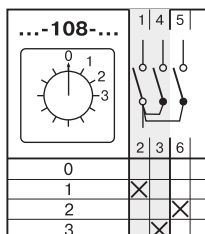

СТАНДАРТНЫЕ КОММУТАЦИОННЫЕ ПРОГРАММЫ

Многопозиционные переключатели с нулевым положением (0-1-2...)

Таблица 28

Коммутационная программа	Номер схемы
Многопозиционные переключатели с нулевым положением(0-1-2..)	
1-полюсные	2 - позиций 107
	3 - позиции 108
	4 - позиции 109
	5 - позиций 110
	6 - позиций 111
	7 - позиций 112
	8 - позиций 113
	9 - позиций 114
	10 - позиций 115
	11 - позиций 116
2-полюсные	2 - позиций 123
	3 - позиции 124
	4 - позиции 125
	5 - позиций 126
	6 - позиций 127
	7 - позиций 128
	8 - позиций 129
	9 - позиций 130
	10 - позиций 131
	11 - позиций 132
3-полюсные	2 - позиций 135
	3 - позиции 136
	4 - позиции 137
	5 - позиций 138
	6 - позиций 139
	7 - позиций 140
4-полюсные	2 - позиций 145
	3 - позиции 146
	4 - позиции 147
	5 - позиций 148
5-полюсные	2 - позиций 151
	3 - позиции 152
	4 - позиции 153
6-полюсные	2 - позиций 156
	3 - позиции 157
	4 - позиции 158
7-полюсные	2 - позиций 160
	3 - позиции 161
8-полюсные	2 - позиций 163
	3 - позиции 164