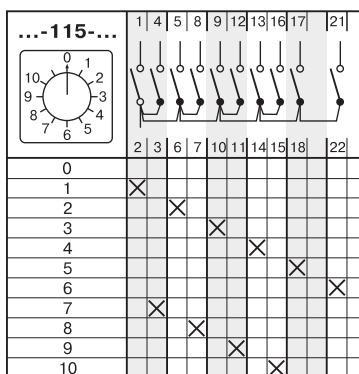

СТАНДАРТНЫЕ КОММУТАЦИОННЫЕ ПРОГРАММЫ

Многопозиционные переключатели с нулевым положением (0-1-2...)

Таблица 28

Коммутационная программа	Номер схемы
Многопозиционные переключатели с нулевым положением(0-1-2..)	
1-полюсные	2 - позиций 107
	3 - позиции 108
	4 - позиции 109
	5 - позиций 110
	6 - позиций 111
	7 - позиций 112
	8 - позиций 113
	9 - позиций 114
	10 - позиций 115
	11 - позиций 116
2-полюсные	2 - позиций 123
	3 - позиции 124
	4 - позиции 125
	5 - позиций 126
	6 - позиций 127
	7 - позиций 128
	8 - позиций 129
	9 - позиций 130
	10 - позиций 131
	11 - позиций 132
3-полюсные	2 - позиций 135
	3 - позиции 136
	4 - позиции 137
	5 - позиций 138
	6 - позиций 139
	7 - позиций 140
4-полюсные	2 - позиций 145
	3 - позиции 146
	4 - позиции 147
	5 - позиций 148
5-полюсные	2 - позиций 151
	3 - позиции 152
	4 - позиции 153
6-полюсные	2 - позиций 156
	3 - позиции 157
	4 - позиции 158
7-полюсные	2 - позиций 160
	3 - позиции 161
8-полюсные	2 - позиций 163
	3 - позиции 164

СТАНДАРТНЫЕ КОММУТАЦИОННЫЕ ПРОГРАММЫ

Многопозиционные переключатели с нулевым положением (0-1-2...)

СТАНДАРТНЫЕ КОММУТАЦИОННЫЕ ПРОГРАММЫ

Многопозиционные переключатели с нулевым положением (0-1-2...)

СТАНДАРТНЫЕ КОММУТАЦИОННЫЕ ПРОГРАММЫ

Многопозиционные переключатели с нулевым положением (0-1-2...)