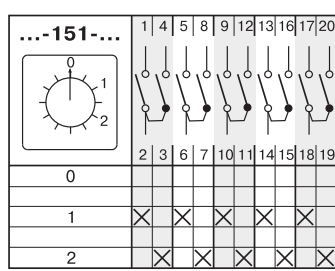

СТАНДАРТНЫЕ КОММУТАЦИОННЫЕ ПРОГРАММЫ

Многопозиционные переключатели с нулевым положением (0-1-2...)

Таблица 28

Коммутационная программа	Номер схемы
Многопозиционные переключатели с нулевым положением(0-1-2..)	
1-полюсные	2 - позиций 107
	3 - позиции 108
	4 - позиции 109
	5 - позиций 110
	6 - позиций 111
	7 - позиций 112
	8 - позиций 113
	9 - позиций 114
	10 - позиций 115
	11 - позиций 116
2-полюсные	2 - позиций 123
	3 - позиции 124
	4 - позиции 125
	5 - позиций 126
	6 - позиций 127
	7 - позиций 128
	8 - позиций 129
	9 - позиций 130
	10 - позиций 131
	11 - позиций 132
3-полюсные	2 - позиций 135
	3 - позиции 136
	4 - позиции 137
	5 - позиций 138
	6 - позиций 139
	7 - позиций 140
4-полюсные	2 - позиций 145
	3 - позиции 146
	4 - позиции 147
	5 - позиций 148
5-полюсные	2 - позиций 151
	3 - позиции 152
	4 - позиции 153
6-полюсные	2 - позиций 156
	3 - позиции 157
	4 - позиции 158
7-полюсные	2 - позиций 160
	3 - позиции 161
8-полюсные	2 - позиций 163
	3 - позиции 164

СТАНДАРТНЫЕ КОММУТАЦИОННЫЕ ПРОГРАММЫ

Многопозиционные переключатели с нулевым положением (0-1-2...)

СТАНДАРТНЫЕ КОММУТАЦИОННЫЕ ПРОГРАММЫ

Многопозиционные переключатели с нулевым положением (0-1-2...)

СТАНДАРТНЫЕ КОММУТАЦИОННЫЕ ПРОГРАММЫ

Многопозиционные переключатели с нулевым положением (0-1-2...)