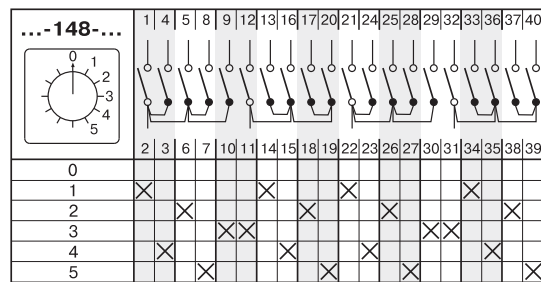

СТАНДАРТНЫЕ КОММУТАЦИОННЫЕ ПРОГРАММЫ

Многопозиционные переключатели с нулевым положением (0-1-2...)

Таблица 28

Коммутационная программа	Номер схемы
Многопозиционные переключатели с нулевым положением(0-1-2..)	
1-полюсные	2 - позиций 107
	3 - позиции 108
	4 - позиции 109
	5 - позиций 110
	6 - позиций 111
	7 - позиций 112
	8 - позиций 113
	9 - позиций 114
	10 - позиций 115
	11 - позиций 116
2-полюсные	2 - позиций 123
	3 - позиции 124
	4 - позиции 125
	5 - позиций 126
	6 - позиций 127
	7 - позиций 128
	8 - позиций 129
	9 - позиций 130
	10 - позиций 131
	11 - позиций 132
3-полюсные	2 - позиций 135
	3 - позиции 136
	4 - позиции 137
	5 - позиций 138
	6 - позиций 139
	7 - позиций 140
4-полюсные	2 - позиций 145
	3 - позиции 146
	4 - позиции 147
	5 - позиций 148
5-полюсные	2 - позиций 151
	3 - позиции 152
	4 - позиции 153
6-полюсные	2 - позиций 156
	3 - позиции 157
	4 - позиции 158
7-полюсные	2 - позиций 160
	3 - позиции 161
8-полюсные	2 - позиций 163
	3 - позиции 164

СТАНДАРТНЫЕ КОММУТАЦИОННЫЕ ПРОГРАММЫ

Многопозиционные переключатели с нулевым положением (0-1-2...)

СТАНДАРТНЫЕ КОММУТАЦИОННЫЕ ПРОГРАММЫ

Многопозиционные переключатели с нулевым положением (0-1-2...)

СТАНДАРТНЫЕ КОММУТАЦИОННЫЕ ПРОГРАММЫ

Многопозиционные переключатели с нулевым положением (0-1-2...)