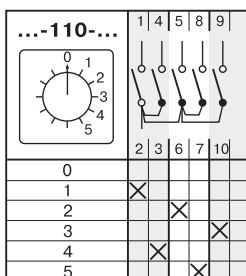

СТАНДАРТНЫЕ КОММУТАЦИОННЫЕ ПРОГРАММЫ

Многопозиционные переключатели с нулевым положением (0-1-2...)

Таблица 28

Коммутационная программа	Номер схемы
Многопозиционные переключатели с нулевым положением(0-1-2..)	
1-полюсные	2 - позиций 107
	3 - позиции 108
	4 - позиции 109
	5 - позиций 110
	6 - позиций 111
	7 - позиций 112
	8 - позиций 113
	9 - позиций 114
	10 - позиций 115
	11 - позиций 116
2-полюсные	2 - позиций 123
	3 - позиции 124
	4 - позиции 125
	5 - позиций 126
	6 - позиций 127
	7 - позиций 128
	8 - позиций 129
	9 - позиций 130
	10 - позиций 131
	11 - позиций 132
3-полюсные	2 - позиций 135
	3 - позиции 136
	4 - позиции 137
	5 - позиций 138
	6 - позиций 139
	7 - позиций 140
4-полюсные	2 - позиций 145
	3 - позиции 146
	4 - позиции 147
	5 - позиций 148
5-полюсные	2 - позиций 151
	3 - позиции 152
	4 - позиции 153
6-полюсные	2 - позиций 156
	3 - позиции 157
	4 - позиции 158
7-полюсные	2 - позиций 160
	3 - позиции 161
8-полюсные	2 - позиций 163
	3 - позиции 164

СТАНДАРТНЫЕ КОММУТАЦИОННЫЕ ПРОГРАММЫ

Многопозиционные переключатели с нулевым положением (0-1-2...)

СТАНДАРТНЫЕ КОММУТАЦИОННЫЕ ПРОГРАММЫ

Многопозиционные переключатели с нулевым положением (0-1-2...)

СТАНДАРТНЫЕ КОММУТАЦИОННЫЕ ПРОГРАММЫ

Многопозиционные переключатели с нулевым положением (0-1-2...)