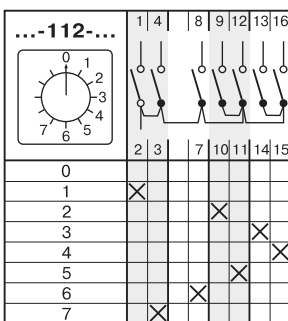

СТАНДАРТНЫЕ КОММУТАЦИОННЫЕ ПРОГРАММЫ

Многопозиционные переключатели с нулевым положением (0-1-2...)

Таблица 28

Коммутационная программа	Номер схемы
Многопозиционные переключатели с нулевым положением(0-1-2..)	
1-полюсные	2 - позиций 107
	3 - позиции 108
	4 - позиции 109
	5 - позиций 110
	6 - позиций 111
	7 - позиций 112
	8 - позиций 113
	9 - позиций 114
	10 - позиций 115
	11 - позиций 116
2-полюсные	2 - позиций 123
	3 - позиции 124
	4 - позиции 125
	5 - позиций 126
	6 - позиций 127
	7 - позиций 128
	8 - позиций 129
	9 - позиций 130
	10 - позиций 131
	11 - позиций 132
3-полюсные	2 - позиций 135
	3 - позиции 136
	4 - позиции 137
	5 - позиций 138
	6 - позиций 139
	7 - позиций 140
4-полюсные	2 - позиций 145
	3 - позиции 146
	4 - позиции 147
	5 - позиций 148
5-полюсные	2 - позиций 151
	3 - позиции 152
	4 - позиции 153
6-полюсные	2 - позиций 156
	3 - позиции 157
	4 - позиции 158
7-полюсные	2 - позиций 160
	3 - позиции 161
8-полюсные	2 - позиций 163
	3 - позиции 164

СТАНДАРТНЫЕ КОММУТАЦИОННЫЕ ПРОГРАММЫ

Многопозиционные переключатели с нулевым положением (0-1-2...)

СТАНДАРТНЫЕ КОММУТАЦИОННЫЕ ПРОГРАММЫ

Многопозиционные переключатели с нулевым положением (0-1-2...)

СТАНДАРТНЫЕ КОММУТАЦИОННЫЕ ПРОГРАММЫ

Многопозиционные переключатели с нулевым положением (0-1-2...)