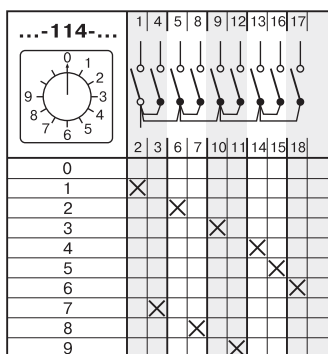

СТАНДАРТНЫЕ КОММУТАЦИОННЫЕ ПРОГРАММЫ

Многопозиционные переключатели с нулевым положением (0-1-2...)

Таблица 28

Коммутационная программа	Номер схемы
Многопозиционные переключатели с нулевым положением(0-1-2..)	
1-полюсные	2 - позиций 107
	3 - позиции 108
	4 - позиции 109
	5 - позиций 110
	6 - позиций 111
	7 - позиций 112
	8 - позиций 113
	9 - позиций 114
	10 - позиций 115
	11 - позиций 116
2-полюсные	2 - позиций 123
	3 - позиции 124
	4 - позиции 125
	5 - позиций 126
	6 - позиций 127
	7 - позиций 128
	8 - позиций 129
	9 - позиций 130
	10 - позиций 131
	11 - позиций 132
3-полюсные	2 - позиций 135
	3 - позиции 136
	4 - позиции 137
	5 - позиций 138
	6 - позиций 139
	7 - позиций 140
4-полюсные	2 - позиций 145
	3 - позиции 146
	4 - позиции 147
	5 - позиций 148
5-полюсные	2 - позиций 151
	3 - позиции 152
	4 - позиции 153
6-полюсные	2 - позиций 156
	3 - позиции 157
	4 - позиции 158
7-полюсные	2 - позиций 160
	3 - позиции 161
8-полюсные	2 - позиций 163
	3 - позиции 164

СТАНДАРТНЫЕ КОММУТАЦИОННЫЕ ПРОГРАММЫ

Многопозиционные переключатели с нулевым положением (0-1-2...)

СТАНДАРТНЫЕ КОММУТАЦИОННЫЕ ПРОГРАММЫ

Многопозиционные переключатели с нулевым положением (0-1-2...)

СТАНДАРТНЫЕ КОММУТАЦИОННЫЕ ПРОГРАММЫ