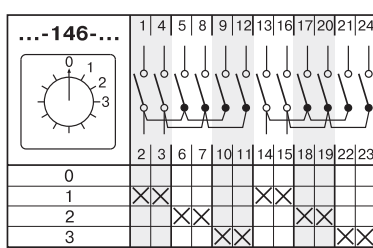

СТАНДАРТНЫЕ КОММУТАЦИОННЫЕ ПРОГРАММЫ

Многопозиционные переключатели с нулевым положением (0-1-2...)

Таблица 28

Коммутационная программа	Номер схемы
Многопозиционные переключатели с нулевым положением(0-1-2..)	
1-полюсные	2 - позиций 107
	3 - позиции 108
	4 - позиции 109
	5 - позиций 110
	6 - позиций 111
	7 - позиций 112
	8 - позиций 113
	9 - позиций 114
	10 - позиций 115
	11 - позиций 116
2-полюсные	2 - позиций 123
	3 - позиции 124
	4 - позиции 125
	5 - позиций 126
	6 - позиций 127
	7 - позиций 128
	8 - позиций 129
	9 - позиций 130
	10 - позиций 131
	11 - позиций 132
3-полюсные	2 - позиций 135
	3 - позиции 136
	4 - позиции 137
	5 - позиций 138
	6 - позиций 139
	7 - позиций 140
4-полюсные	2 - позиций 145
	3 - позиции 146
	4 - позиции 147
	5 - позиций 148
5-полюсные	2 - позиций 151
	3 - позиции 152
	4 - позиции 153
6-полюсные	2 - позиций 156
	3 - позиции 157
	4 - позиции 158
7-полюсные	2 - позиций 160
	3 - позиции 161
8-полюсные	2 - позиций 163
	3 - позиции 164

СТАНДАРТНЫЕ КОММУТАЦИОННЫЕ ПРОГРАММЫ

Многопозиционные переключатели с нулевым положением (0-1-2...)

СТАНДАРТНЫЕ КОММУТАЦИОННЫЕ ПРОГРАММЫ

Многопозиционные переключатели с нулевым положением (0-1-2...)

СТАНДАРТНЫЕ КОММУТАЦИОННЫЕ ПРОГРАММЫ

Многопозиционные переключатели с нулевым положением (0-1-2...)