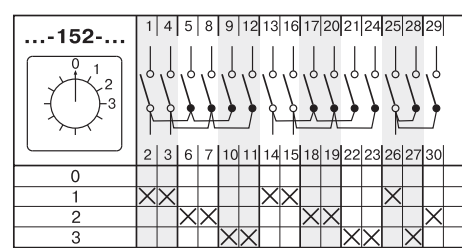

СТАНДАРТНЫЕ КОММУТАЦИОННЫЕ ПРОГРАММЫ

Многопозиционные переключатели с нулевым положением (0-1-2...)

Таблица 28

Коммутационная программа	Номер схемы
Многопозиционные переключатели с нулевым положением(0-1-2..)	
1-полюсные	2 - позиций 107
	3 - позиции 108
	4 - позиции 109
	5 - позиций 110
	6 - позиций 111
	7 - позиций 112
	8 - позиций 113
	9 - позиций 114
	10 - позиций 115
	11 - позиций 116
2-полюсные	2 - позиций 123
	3 - позиции 124
	4 - позиции 125
	5 - позиций 126
	6 - позиций 127
	7 - позиций 128
	8 - позиций 129
	9 - позиций 130
	10 - позиций 131
	11 - позиций 132
3-полюсные	2 - позиций 135
	3 - позиции 136
	4 - позиции 137
	5 - позиций 138
	6 - позиций 139
	7 - позиций 140
4-полюсные	2 - позиций 145
	3 - позиции 146
	4 - позиции 147
	5 - позиций 148
5-полюсные	2 - позиций 151
	3 - позиции 152
	4 - позиции 153
6-полюсные	2 - позиций 156
	3 - позиции 157
	4 - позиции 158
7-полюсные	2 - позиций 160
	3 - позиции 161
8-полюсные	2 - позиций 163
	3 - позиции 164

СТАНДАРТНЫЕ КОММУТАЦИОННЫЕ ПРОГРАММЫ

Многопозиционные переключатели с нулевым положением (0-1-2...)

СТАНДАРТНЫЕ КОММУТАЦИОННЫЕ ПРОГРАММЫ

Многопозиционные переключатели с нулевым положением (0-1-2...)

СТАНДАРТНЫЕ КОММУТАЦИОННЫЕ ПРОГРАММЫ

Многопозиционные переключатели с нулевым положением (0-1-2...)