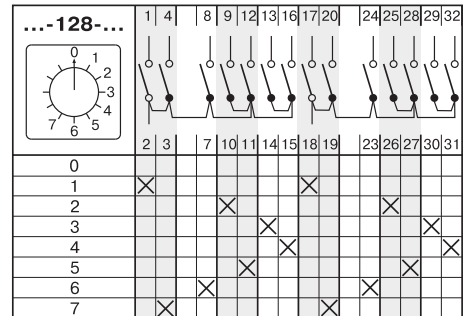

СТАНДАРТНЫЕ КОММУТАЦИОННЫЕ ПРОГРАММЫ

Многопозиционные переключатели с нулевым положением (0-1-2...)

Таблица 28

Коммутационная программа	Номер схемы
Многопозиционные переключатели с нулевым положением(0-1-2..)	
1-полюсные	2 - позиций 107
	3 - позиции 108
	4 - позиции 109
	5 - позиций 110
	6 - позиций 111
	7 - позиций 112
	8 - позиций 113
	9 - позиций 114
	10 - позиций 115
	11 - позиций 116
2-полюсные	2 - позиций 123
	3 - позиции 124
	4 - позиции 125
	5 - позиций 126
	6 - позиций 127
	7 - позиций 128
	8 - позиций 129
	9 - позиций 130
	10 - позиций 131
	11 - позиций 132
3-полюсные	2 - позиций 135
	3 - позиции 136
	4 - позиции 137
	5 - позиций 138
	6 - позиций 139
	7 - позиций 140
4-полюсные	2 - позиций 145
	3 - позиции 146
	4 - позиции 147
	5 - позиций 148
5-полюсные	2 - позиций 151
	3 - позиции 152
	4 - позиции 153
6-полюсные	2 - позиций 156
	3 - позиции 157
	4 - позиции 158
7-полюсные	2 - позиций 160
	3 - позиции 161
8-полюсные	2 - позиций 163
	3 - позиции 164

СТАНДАРТНЫЕ КОММУТАЦИОННЫЕ ПРОГРАММЫ

Многопозиционные переключатели с нулевым положением (0-1-2...)

СТАНДАРТНЫЕ КОММУТАЦИОННЫЕ ПРОГРАММЫ

Многопозиционные переключатели с нулевым положением (0-1-2...)

СТАНДАРТНЫЕ КОММУТАЦИОННЫЕ ПРОГРАММЫ

Многопозиционные переключатели с нулевым положением (0-1-2...)