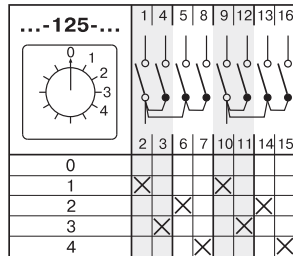

СТАНДАРТНЫЕ КОММУТАЦИОННЫЕ ПРОГРАММЫ

Многопозиционные переключатели с нулевым положением (0-1-2...)

Таблица 28

Коммутационная программа	Номер схемы
Многопозиционные переключатели с нулевым положением(0-1-2..)	
1-полюсные	2 - позиций 107
	3 - позиции 108
	4 - позиции 109
	5 - позиций 110
	6 - позиций 111
	7 - позиций 112
	8 - позиций 113
	9 - позиций 114
	10 - позиций 115
	11 - позиций 116
2-полюсные	2 - позиций 123
	3 - позиции 124
	4 - позиции 125
	5 - позиций 126
	6 - позиций 127
	7 - позиций 128
	8 - позиций 129
	9 - позиций 130
	10 - позиций 131
	11 - позиций 132
3-полюсные	2 - позиций 135
	3 - позиции 136
	4 - позиции 137
	5 - позиций 138
	6 - позиций 139
	7 - позиций 140
4-полюсные	2 - позиций 145
	3 - позиции 146
	4 - позиции 147
	5 - позиций 148
5-полюсные	2 - позиций 151
	3 - позиции 152
	4 - позиции 153
6-полюсные	2 - позиций 156
	3 - позиции 157
	4 - позиции 158
7-полюсные	2 - позиций 160
	3 - позиции 161
8-полюсные	2 - позиций 163
	3 - позиции 164

СТАНДАРТНЫЕ КОММУТАЦИОННЫЕ ПРОГРАММЫ

Многопозиционные переключатели с нулевым положением (0-1-2...)

СТАНДАРТНЫЕ КОММУТАЦИОННЫЕ ПРОГРАММЫ

Многопозиционные переключатели с нулевым положением (0-1-2...)

СТАНДАРТНЫЕ КОММУТАЦИОННЫЕ ПРОГРАММЫ

Многопозиционные переключатели с нулевым положением (0-1-2...)