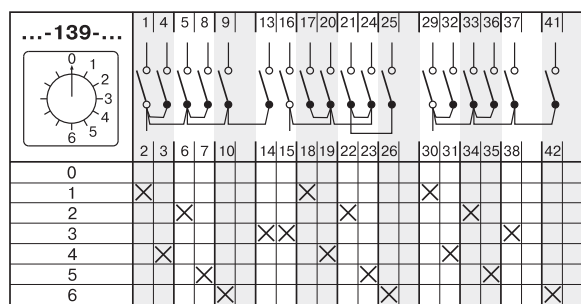

СТАНДАРТНЫЕ КОММУТАЦИОННЫЕ ПРОГРАММЫ

Многопозиционные переключатели с нулевым положением (0-1-2...)

Таблица 28

Коммутационная программа	Номер схемы
Многопозиционные переключатели с нулевым положением(0-1-2..)	
1-полюсные	2 - позиций 107
	3 - позиции 108
	4 - позиции 109
	5 - позиций 110
	6 - позиций 111
	7 - позиций 112
	8 - позиций 113
	9 - позиций 114
	10 - позиций 115
	11 - позиций 116
2-полюсные	2 - позиций 123
	3 - позиции 124
	4 - позиции 125
	5 - позиций 126
	6 - позиций 127
	7 - позиций 128
	8 - позиций 129
	9 - позиций 130
	10 - позиций 131
	11 - позиций 132
3-полюсные	2 - позиций 135
	3 - позиции 136
	4 - позиции 137
	5 - позиций 138
	6 - позиций 139
	7 - позиций 140
4-полюсные	2 - позиций 145
	3 - позиции 146
	4 - позиции 147
	5 - позиций 148
5-полюсные	2 - позиций 151
	3 - позиции 152
	4 - позиции 153
6-полюсные	2 - позиций 156
	3 - позиции 157
	4 - позиции 158
7-полюсные	2 - позиций 160
	3 - позиции 161
8-полюсные	2 - позиций 163
	3 - позиции 164

СТАНДАРТНЫЕ КОММУТАЦИОННЫЕ ПРОГРАММЫ

Многопозиционные переключатели с нулевым положением (0-1-2...)

СТАНДАРТНЫЕ КОММУТАЦИОННЫЕ ПРОГРАММЫ

Многопозиционные переключатели с нулевым положением (0-1-2...)

СТАНДАРТНЫЕ КОММУТАЦИОННЫЕ ПРОГРАММЫ

Многопозиционные переключатели с нулевым положением (0-1-2...)