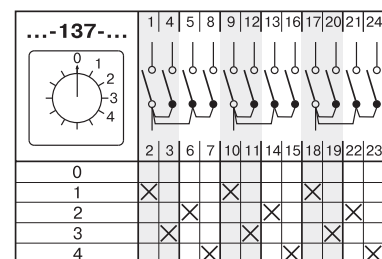

СТАНДАРТНЫЕ КОММУТАЦИОННЫЕ ПРОГРАММЫ

Многопозиционные переключатели с нулевым положением (0-1-2...)

Таблица 28

Коммутационная программа	Номер схемы
Многопозиционные переключатели с нулевым положением(0-1-2..)	
1-полюсные	2 - позиций 107
	3 - позиции 108
	4 - позиции 109
	5 - позиций 110
	6 - позиций 111
	7 - позиций 112
	8 - позиций 113
	9 - позиций 114
	10 - позиций 115
	11 - позиций 116
2-полюсные	2 - позиций 123
	3 - позиции 124
	4 - позиции 125
	5 - позиций 126
	6 - позиций 127
	7 - позиций 128
	8 - позиций 129
	9 - позиций 130
	10 - позиций 131
	11 - позиций 132
3-полюсные	2 - позиций 135
	3 - позиции 136
	4 - позиции 137
	5 - позиций 138
	6 - позиций 139
	7 - позиций 140
4-полюсные	2 - позиций 145
	3 - позиции 146
	4 - позиции 147
	5 - позиций 148
5-полюсные	2 - позиций 151
	3 - позиции 152
	4 - позиции 153
6-полюсные	2 - позиций 156
	3 - позиции 157
	4 - позиции 158
7-полюсные	2 - позиций 160
	3 - позиции 161
8-полюсные	2 - позиций 163
	3 - позиции 164

СТАНДАРТНЫЕ КОММУТАЦИОННЫЕ ПРОГРАММЫ

Многопозиционные переключатели с нулевым положением (0-1-2...)

СТАНДАРТНЫЕ КОММУТАЦИОННЫЕ ПРОГРАММЫ

Многопозиционные переключатели с нулевым положением (0-1-2...)

СТАНДАРТНЫЕ КОММУТАЦИОННЫЕ ПРОГРАММЫ