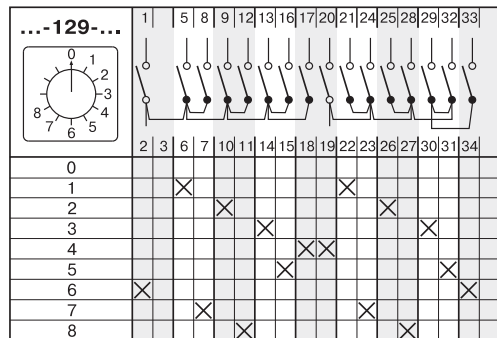

СТАНДАРТНЫЕ КОММУТАЦИОННЫЕ ПРОГРАММЫ

Многопозиционные переключатели с нулевым положением (0-1-2...)

Таблица 28

Коммутационная программа	Номер схемы
Многопозиционные переключатели с нулевым положением(0-1-2..)	
1-полюсные	2 - позиций 107
	3 - позиции 108
	4 - позиции 109
	5 - позиций 110
	6 - позиций 111
	7 - позиций 112
	8 - позиций 113
	9 - позиций 114
	10 - позиций 115
	11 - позиций 116
2-полюсные	2 - позиций 123
	3 - позиции 124
	4 - позиции 125
	5 - позиций 126
	6 - позиций 127
	7 - позиций 128
	8 - позиций 129
	9 - позиций 130
	10 - позиций 131
	11 - позиций 132
3-полюсные	2 - позиций 135
	3 - позиции 136
	4 - позиции 137
	5 - позиций 138
	6 - позиций 139
	7 - позиций 140
4-полюсные	2 - позиций 145
	3 - позиции 146
	4 - позиции 147
	5 - позиций 148
5-полюсные	2 - позиций 151
	3 - позиции 152
	4 - позиции 153
6-полюсные	2 - позиций 156
	3 - позиции 157
	4 - позиции 158
7-полюсные	2 - позиций 160
	3 - позиции 161
8-полюсные	2 - позиций 163
	3 - позиции 164

СТАНДАРТНЫЕ КОММУТАЦИОННЫЕ ПРОГРАММЫ

Многопозиционные переключатели с нулевым положением (0-1-2...)

СТАНДАРТНЫЕ КОММУТАЦИОННЫЕ ПРОГРАММЫ

Многопозиционные переключатели с нулевым положением (0-1-2...)

СТАНДАРТНЫЕ КОММУТАЦИОННЫЕ ПРОГРАММЫ

Многопозиционные переключатели с нулевым положением (0-1-2...)