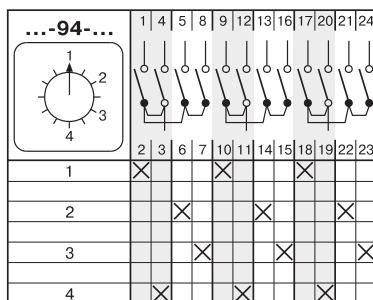

СТАНДАРТНЫЕ КОММУТАЦИОННЫЕ ПРОГРАММЫ

Многопозиционные выключатели без нулевого положения