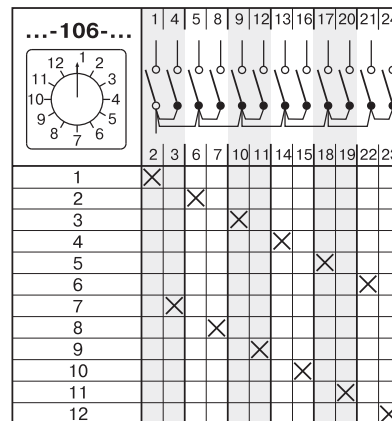

СТАНДАРТНЫЕ КОММУТАЦИОННЫЕ ПРОГРАММЫ

Многопозиционные выключатели без нулевого положения

Таблица 29

Коммутационная программа	Номер схемы
Многопозиционные выключатели без нулевого положения	
1-полюсные 3 - позиции	82
4 - позиции	83
5 - позиций	84
6 - позиций	85
7 - позиций	101
8 - позиций	102
9 - позиций	103
10 - позиций	104
11 - позиций	105
12 - позиций	106
2-полюсные 3 - позиции	86
4 - позиции	87
5 - позиций	88
6 - позиций	89
7 - позиций	117
8 - позиций	118
9 - позиций	119
10 - позиций	120
11 - позиций	121
12 - позиций	122
3-полюсные 3 - позиции	93
4 - позиции	94
5 - позиций	95
6 - позиций	96
7 - позиций	133
8 - позиций	134
4-полюсные 3 - позиции	141
4 - позиции	142
5 - позиций	143
6 - позиций	144
5-полюсные 3 - позиции	149
4 - позиции	150
6-полюсные 3 - позиции	154
4 - позиции	155
7-полюсные 3 - позиции	159
8-полюсные 3 - позиции	162