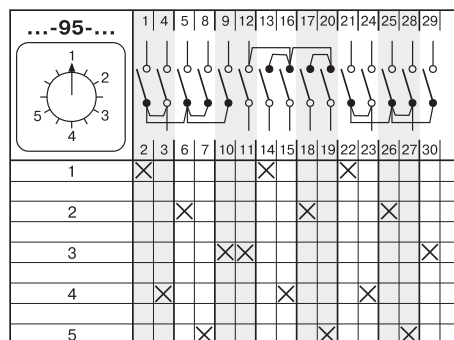

СТАНДАРТНЫЕ КОММУТАЦИОННЫЕ ПРОГРАММЫ

Многопозиционные выключатели без нулевого положения