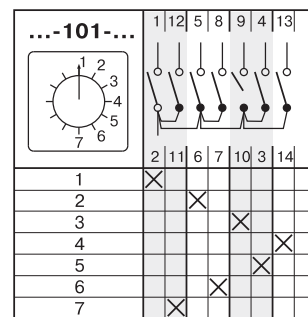

СТАНДАРТНЫЕ КОММУТАЦИОННЫЕ ПРОГРАММЫ

Многопозиционные выключатели без нулевого положения

Таблица 29

Коммутационная программа	Номер схемы
Многопозиционные выключатели без нулевого положения	
1-полюсные 3 - позиции	82
4 - позиции	83
5 - позиций	84
6 - позиций	85
7 - позиций	101
8 - позиций	102
9 - позиций	103
10 - позиций	104
11 - позиций	105
12 - позиций	106
2-полюсные 3 - позиции	86
4 - позиции	87
5 - позиций	88
6 - позиций	89
7 - позиций	117
8 - позиций	118
9 - позиций	119
10 - позиций	120
11 - позиций	121
12 - позиций	122
3-полюсные 3 - позиции	93
4 - позиции	94
5 - позиций	95
6 - позиций	96
7 - позиций	133
8 - позиций	134
4-полюсные 3 - позиции	141
4 - позиции	142
5 - позиций	143
6 - позиций	144
5-полюсные 3 - позиции	149
4 - позиции	150
6-полюсные 3 - позиции	154
4 - позиции	155
7-полюсные 3 - позиции	159
8-полюсные 3 - позиции	162