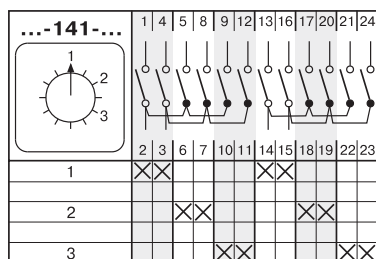

СТАНДАРТНЫЕ КОММУТАЦИОННЫЕ ПРОГРАММЫ

Многопозиционные выключатели без нулевого положения