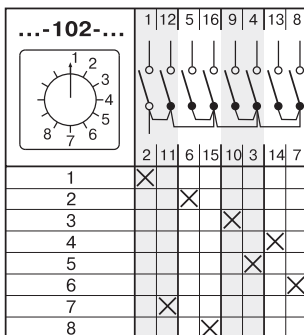

СТАНДАРТНЫЕ КОММУТАЦИОННЫЕ ПРОГРАММЫ

Многопозиционные выключатели без нулевого положения

Таблица 29

Коммутационная программа	Номер схемы
Многопозиционные выключатели без нулевого положения	
1-полюсные 3 - позиции	82
4 - позиции	83
5 - позиций	84
6 - позиций	85
7 - позиций	101
8 - позиций	102
9 - позиций	103
10 - позиций	104
11 - позиций	105
12 - позиций	106
2-полюсные 3 - позиции	86
4 - позиции	87
5 - позиций	88
6 - позиций	89
7 - позиций	117
8 - позиций	118
9 - позиций	119
10 - позиций	120
11 - позиций	121
12 - позиций	122
3-полюсные 3 - позиции	93
4 - позиции	94
5 - позиций	95
6 - позиций	96
7 - позиций	133
8 - позиций	134
4-полюсные 3 - позиции	141
4 - позиции	142
5 - позиций	143
6 - позиций	144
5-полюсные 3 - позиции	149
4 - позиции	150
6-полюсные 3 - позиции	154
4 - позиции	155
7-полюсные 3 - позиции	159
8-полюсные 3 - позиции	162