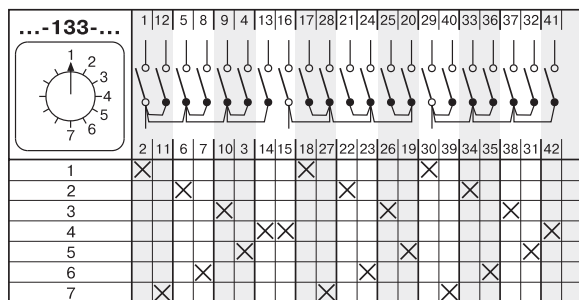

СТАНДАРТНЫЕ КОММУТАЦИОННЫЕ ПРОГРАММЫ

Многопозиционные выключатели без нулевого положения