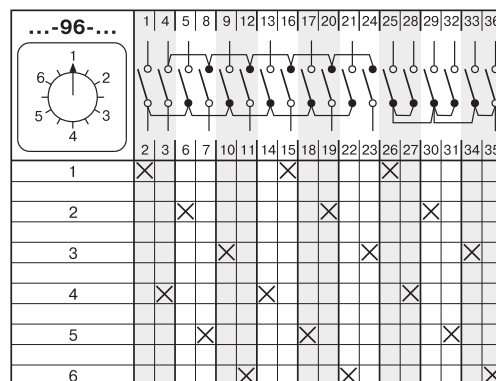

СТАНДАРТНЫЕ КОММУТАЦИОННЫЕ ПРОГРАММЫ

Многопозиционные выключатели без нулевого положения