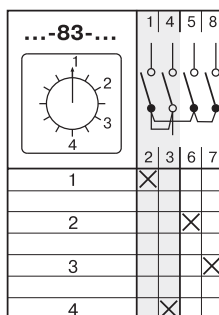

СТАНДАРТНЫЕ КОММУТАЦИОННЫЕ ПРОГРАММЫ

Многопозиционные выключатели без нулевого положения

Таблица 29

Коммутационная программа	Номер схемы
Многопозиционные выключатели без нулевого положения	
1-полюсные 3 - позиции	82
4 - позиции	83
5 - позиций	84
6 - позиций	85
7 - позиций	101
8 - позиций	102
9 - позиций	103
10 - позиций	104
11 - позиций	105
12 - позиций	106
2-полюсные 3 - позиции	86
4 - позиции	87
5 - позиций	88
6 - позиций	89
7 - позиций	117
8 - позиций	118
9 - позиций	119
10 - позиций	120
11 - позиций	121
12 - позиций	122
3-полюсные 3 - позиции	93
4 - позиции	94
5 - позиций	95
6 - позиций	96
7 - позиций	133
8 - позиций	134
4-полюсные 3 - позиции	141
4 - позиции	142
5 - позиций	143
6 - позиций	144
5-полюсные 3 - позиции	149
4 - позиции	150
6-полюсные 3 - позиции	154
4 - позиции	155
7-полюсные 3 - позиции	159
8-полюсные 3 - позиции	162