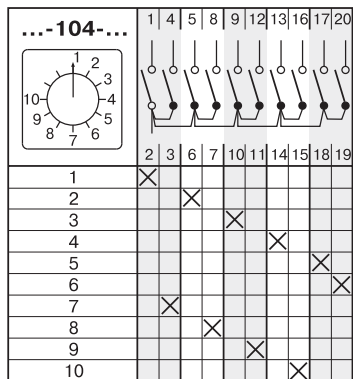

СТАНДАРТНЫЕ КОММУТАЦИОННЫЕ ПРОГРАММЫ

Многопозиционные выключатели без нулевого положения

Таблица 29

Коммутационная программа	Номер схемы
Многопозиционные выключатели без нулевого положения	
1-полюсные 3 - позиции	82
4 - позиции	83
5 - позиций	84
6 - позиций	85
7 - позиций	101
8 - позиций	102
9 - позиций	103
10 - позиций	104
11 - позиций	105
12 - позиций	106
2-полюсные 3 - позиции	86
4 - позиции	87
5 - позиций	88
6 - позиций	89
7 - позиций	117
8 - позиций	118
9 - позиций	119
10 - позиций	120
11 - позиций	121
12 - позиций	122
3-полюсные 3 - позиции	93
4 - позиции	94
5 - позиций	95
6 - позиций	96
7 - позиций	133
8 - позиций	134
4-полюсные 3 - позиции	141
4 - позиции	142
5 - позиций	143
6 - позиций	144
5-полюсные 3 - позиции	149
4 - позиции	150
6-полюсные 3 - позиции	154
4 - позиции	155
7-полюсные 3 - позиции	159
8-полюсные 3 - позиции	162