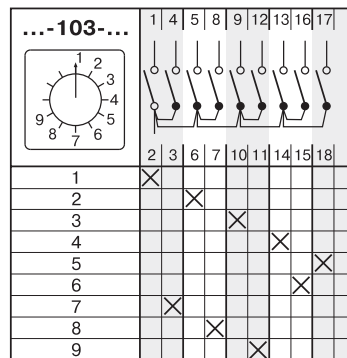

СТАНДАРТНЫЕ КОММУТАЦИОННЫЕ ПРОГРАММЫ

Многопозиционные выключатели без нулевого положения

Таблица 29

Коммутационная программа	Номер схемы
Многопозиционные выключатели без нулевого положения	
1-полюсные 3 - позиции	82
4 - позиции	83
5 - позиций	84
6 - позиций	85
7 - позиций	101
8 - позиций	102
9 - позиций	103
10 - позиций	104
11 - позиций	105
12 - позиций	106
2-полюсные 3 - позиции	86
4 - позиции	87
5 - позиций	88
6 - позиций	89
7 - позиций	117
8 - позиций	118
9 - позиций	119
10 - позиций	120
11 - позиций	121
12 - позиций	122
3-полюсные 3 - позиции	93
4 - позиции	94
5 - позиций	95
6 - позиций	96
7 - позиций	133
8 - позиций	134
4-полюсные 3 - позиции	141
4 - позиции	142
5 - позиций	143
6 - позиций	144
5-полюсные 3 - позиции	149
4 - позиции	150
6-полюсные 3 - позиции	154
4 - позиции	155
7-полюсные 3 - позиции	159
8-полюсные 3 - позиции	162