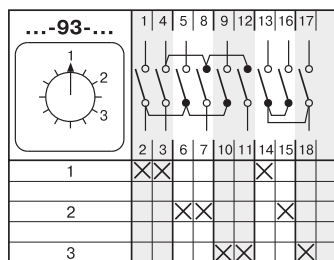

СТАНДАРТНЫЕ КОММУТАЦИОННЫЕ ПРОГРАММЫ

Многопозиционные выключатели без нулевого положения