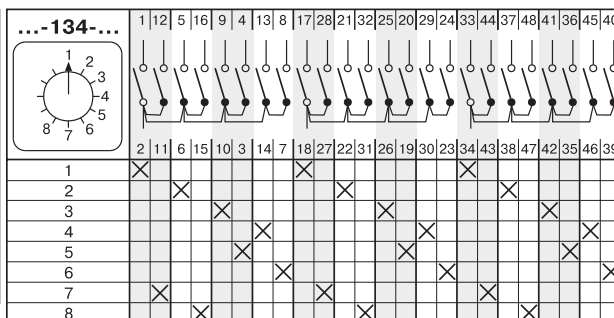

СТАНДАРТНЫЕ КОММУТАЦИОННЫЕ ПРОГРАММЫ

Многопозиционные выключатели без нулевого положения