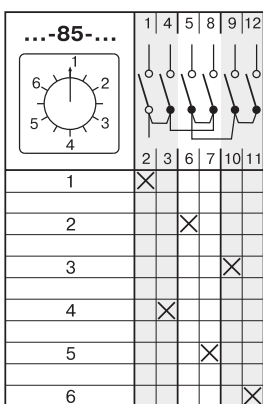

СТАНДАРТНЫЕ КОММУТАЦИОННЫЕ ПРОГРАММЫ

Многопозиционные выключатели без нулевого положения

Таблица 29

Коммутационная программа	Номер схемы
Многопозиционные выключатели без нулевого положения	
1-полюсные 3 - позиции	82
4 - позиции	83
5 - позиций	84
6 - позиций	85
7 - позиций	101
8 - позиций	102
9 - позиций	103
10 - позиций	104
11 - позиций	105
12 - позиций	106
2-полюсные 3 - позиции	86
4 - позиции	87
5 - позиций	88
6 - позиций	89
7 - позиций	117
8 - позиций	118
9 - позиций	119
10 - позиций	120
11 - позиций	121
12 - позиций	122
3-полюсные 3 - позиции	93
4 - позиции	94
5 - позиций	95
6 - позиций	96
7 - позиций	133
8 - позиций	134
4-полюсные 3 - позиции	141
4 - позиции	142
5 - позиций	143
6 - позиций	144
5-полюсные 3 - позиции	149
4 - позиции	150
6-полюсные 3 - позиции	154
4 - позиции	155
7-полюсные 3 - позиции	159
8-полюсные 3 - позиции	162