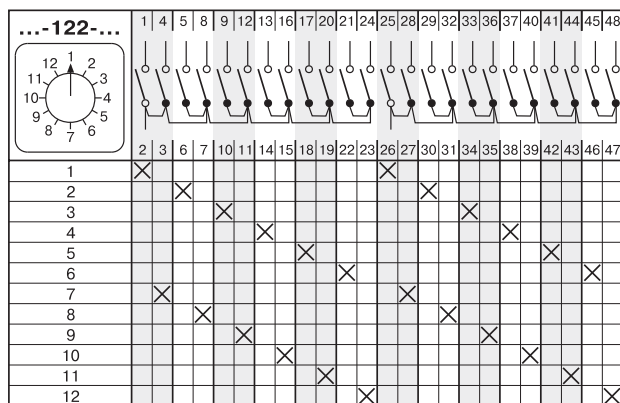

СТАНДАРТНЫЕ КОММУТАЦИОННЫЕ ПРОГРАММЫ

Многопозиционные выключатели без нулевого положения