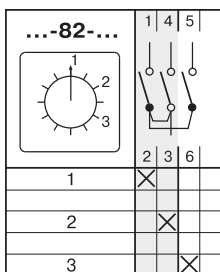

СТАНДАРТНЫЕ КОММУТАЦИОННЫЕ ПРОГРАММЫ

Многопозиционные выключатели без нулевого положения

Таблица 29

Коммутационная программа	Номер схемы
Многопозиционные выключатели без нулевого положения	
1-полюсные 3 - позиции	82
4 - позиции	83
5 - позиций	84
6 - позиций	85
7 - позиций	101
8 - позиций	102
9 - позиций	103
10 - позиций	104
11 - позиций	105
12 - позиций	106
2-полюсные 3 - позиции	86
4 - позиции	87
5 - позиций	88
6 - позиций	89
7 - позиций	117
8 - позиций	118
9 - позиций	119
10 - позиций	120
11 - позиций	121
12 - позиций	122
3-полюсные 3 - позиции	93
4 - позиции	94
5 - позиций	95
6 - позиций	96
7 - позиций	133
8 - позиций	134
4-полюсные 3 - позиции	141
4 - позиции	142
5 - позиций	143
6 - позиций	144
5-полюсные 3 - позиции	149
4 - позиции	150
6-полюсные 3 - позиции	154
4 - позиции	155
7-полюсные 3 - позиции	159
8-полюсные 3 - позиции	162