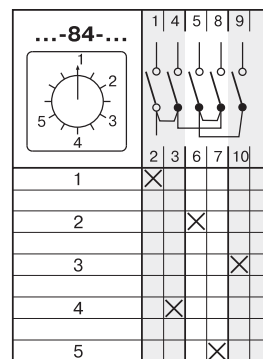

СТАНДАРТНЫЕ КОММУТАЦИОННЫЕ ПРОГРАММЫ

Многопозиционные выключатели без нулевого положения

Таблица 29

Коммутационная программа	Номер схемы
Многопозиционные выключатели без нулевого положения	
1-полюсные 3 - позиции	82
4 - позиции	83
5 - позиций	84
6 - позиций	85
7 - позиций	101
8 - позиций	102
9 - позиций	103
10 - позиций	104
11 - позиций	105
12 - позиций	106
2-полюсные 3 - позиции	86
4 - позиции	87
5 - позиций	88
6 - позиций	89
7 - позиций	117
8 - позиций	118
9 - позиций	119
10 - позиций	120
11 - позиций	121
12 - позиций	122
3-полюсные 3 - позиции	93
4 - позиции	94
5 - позиций	95
6 - позиций	96
7 - позиций	133
8 - позиций	134
4-полюсные 3 - позиции	141
4 - позиции	142
5 - позиций	143
6 - позиций	144
5-полюсные 3 - позиции	149
4 - позиции	150
6-полюсные 3 - позиции	154
4 - позиции	155
7-полюсные 3 - позиции	159
8-полюсные 3 - позиции	162