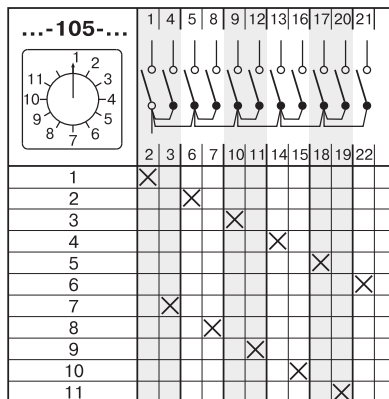

СТАНДАРТНЫЕ КОММУТАЦИОННЫЕ ПРОГРАММЫ

Многопозиционные выключатели без нулевого положения

Таблица 29

Коммутационная программа	Номер схемы
Многопозиционные выключатели без нулевого положения	
1-полюсные 3 - позиции	82
4 - позиции	83
5 - позиций	84
6 - позиций	85
7 - позиций	101
8 - позиций	102
9 - позиций	103
10 - позиций	104
11 - позиций	105
12 - позиций	106
2-полюсные 3 - позиции	86
4 - позиции	87
5 - позиций	88
6 - позиций	89
7 - позиций	117
8 - позиций	118
9 - позиций	119
10 - позиций	120
11 - позиций	121
12 - позиций	122
3-полюсные 3 - позиции	93
4 - позиции	94
5 - позиций	95
6 - позиций	96
7 - позиций	133
8 - позиций	134
4-полюсные 3 - позиции	141
4 - позиции	142
5 - позиций	143
6 - позиций	144
5-полюсные 3 - позиции	149
4 - позиции	150
6-полюсные 3 - позиции	154
4 - позиции	155
7-полюсные 3 - позиции	159
8-полюсные 3 - позиции	162