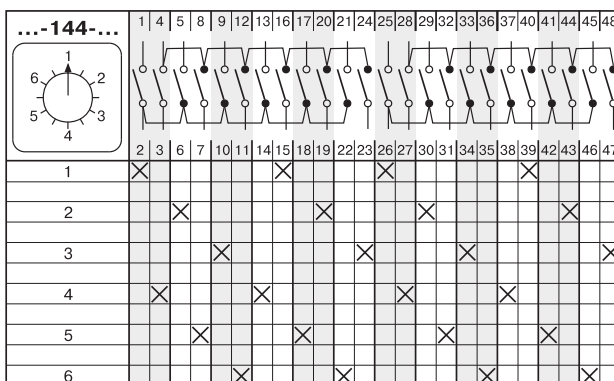

СТАНДАРТНЫЕ КОММУТАЦИОННЫЕ ПРОГРАММЫ

Многопозиционные выключатели без нулевого положения