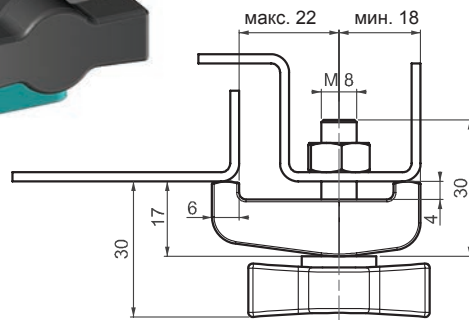

462

СИСТЕМА ЗАЖИМА-
ПЕРЕГОРОДКИ

LH/RH

RoHS

V :1

V :2

КОД ИЗДЕЛИЯ

462 - V

КОД ГРУППЫ ВЕРСИЯ

ПРИМЕНЕНИЕ

Отопительные и вентиляционные панели

МАТЕРИАЛ

КОЖУХ: PA6 GFR 30
РУЧКА: PA6 GFR 30
ВИНТ: сталь