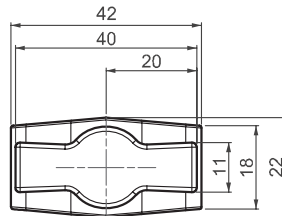

462

СИСТЕМА ЗАЖИМА-
ПЕРЕГОРОДКИ

LH/RH

RoHS

V :1

V :2

КОД ИЗДЕЛИЯ

462 - V