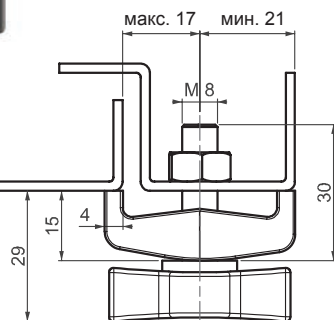

462

СИСТЕМА ЗАЖИМА-
ПЕРЕГОРОДКИ

LH/RH

RoHS

V :1

V :2

КОД ИЗДЕЛИЯ

462 - V

КОД ГРУППЫ ВЕРСИЯ

ПРИМЕНЕНИЕ

Отопительные и вентиляционные панели

МАТЕРИАЛ

КОЖУХ: PA6 GFR 30
РУЧКА: PA6 GFR 30
ВИНТ: сталь