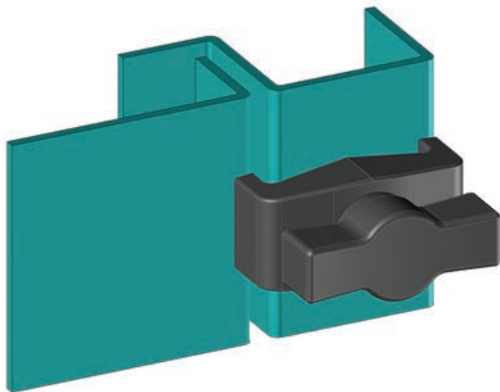

462

СИСТЕМА ЗАЖИМА-
ПЕРЕГОРОДКИ

LH/RH

RoHS

V :1

V :2

КОД ИЗДЕЛИЯ

462 - V

КОД ГРУППЫ ВЕРСИЯ

ПРИМЕНЕНИЕ

Отопительные и вентиляционные панели

МАТЕРИАЛ

КОЖУХ: PA6 GFR 30
РУЧКА: PA6 GFR 30
ВИНТ: сталь