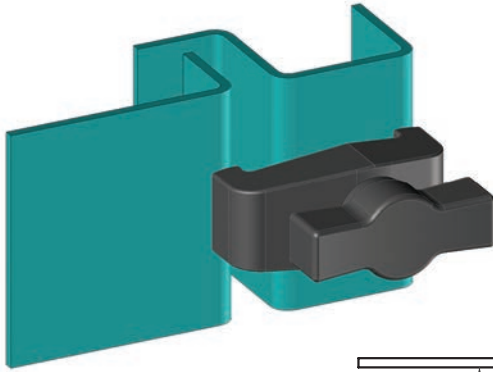

462

СИСТЕМА ЗАЖИМА-
ПЕРЕГОРОДКИ

LH/RH

RoHS

V :1

V :2

КОД ИЗДЕЛИЯ

462 - V

КОД ГРУППЫ ВЕРСИЯ

ПРИМЕНЕНИЕ

Отопительные и вентиляционные панели

МАТЕРИАЛ

КОЖУХ: PA6 GFR 30
РУЧКА: PA6 GFR 30
ВИНТ: сталь