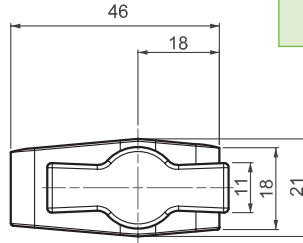

462

СИСТЕМА ЗАЖИМА-
ПЕРЕГОРОДКИ

LH/RH

RoHS

V :1

V :2

КОД ИЗДЕЛИЯ

462 - V