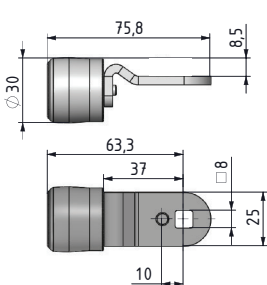

РУЧКИ

Подходит для внутренних распашных дверей

Группа Код	Версия	Толщина Двери	Только для навесн. замка*
112H	1	DD	

*: добавить "1" для опции навесного замка

Подходит для внутренних распашных дверей

Группа Код	Версия	Толщина Двери	Только для навесн. замка*
112H	2	DD	

*: добавить "1" для опции навесного замка

Ручки могут быть заказаны отдельно.
Узел вала в комплект не входит.

ЯЗЫЧКИ

Фиксированный язычок
(Цилиндрический ролик)

Фиксированный язычок
(Конический ролик)

Регулируемый язычок
(Цилиндрический ролик)

Регулируемый язычок
(Конический ролик)

КОД ЗАКАЗА	СС
112C01	01
* 112C11	11

КОД ЗАКАЗА	СС
112C02	02
*112C12	12

КОД ЗАКАЗА	СС
112C03	03

КОД ЗАКАЗА	СС
112C04	04

*: Только для системы с несколькими замками

*: Только для системы с несколькими замками