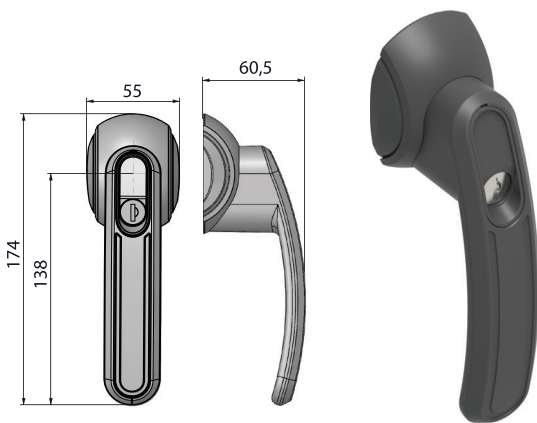

РУЧКИ

Подходит для внутренних распашных дверей

Группа Код	Версия	Толщина Двери	Только для навесн. замка*
112H	1	DD	

*: добавить "1" для опции навесного замка

Подходит для внутренних распашных дверей

Группа Код	Версия	Толщина Двери	Только для навесн. замка*
112H	2	DD	

*: добавить "1" для опции навесного замка

Ручки могут быть заказаны отдельно.
Узел вала в комплект не входит.

ЯЗЫЧКИ

Фиксированный язычок
(Цилиндрический ролик)

Фиксированный язычок
(Конический ролик)

Регулируемый язычок
(Цилиндрический ролик)

Регулируемый язычок
(Конический ролик)

КОД ЗАКАЗА	СС
112C01	01
* 112C11	11

КОД ЗАКАЗА	СС
112C02	02
*112C12	12

КОД ЗАКАЗА	СС
112C03	03

КОД ЗАКАЗА	СС
112C04	04

*: Только для системы с несколькими замками

*: Только для системы с несколькими замками