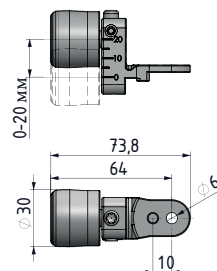

РУЧКИ

Подходит для внутренних распашных дверей

Группа Код	Версия	Толщина Двери	Только для навесн. замка*
112H	1	DD	

*: добавить "1" для опции навесного замка

Подходит для внутренних распашных дверей

Группа Код	Версия	Толщина Двери	Только для навесн. замка*
112H	2	DD	

*: добавить "1" для опции навесного замка

Ручки могут быть заказаны отдельно.
Узел вала в комплект не входит.

ЯЗЫЧКИ

Фиксированный язычок
(Цилиндрический ролик)

Фиксированный язычок
(Конический ролик)

Регулируемый язычок
(Цилиндрический ролик)

Регулируемый язычок
(Конический ролик)

КОД ЗАКАЗА	СС
112C01	01
* 112C11	11

КОД ЗАКАЗА	СС
112C02	02
*112C12	12

КОД ЗАКАЗА	СС
112C03	03

КОД ЗАКАЗА	СС
112C04	04

*: Только для системы с несколькими замками

*: Только для системы с несколькими замками