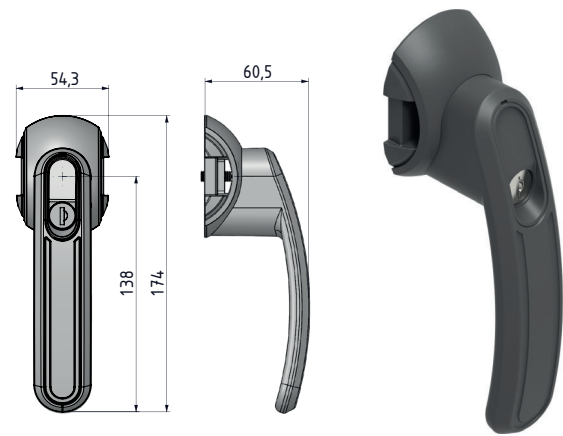

РУЧКИ

Подходит для внутренних распашных дверей

Группа Код	Версия	Толщина Двери	Только для навесн. замка*
112H	1	DD	

*: добавить "1" для опции навесного замка

Подходит для внутренних распашных дверей

Группа Код	Версия	Толщина Двери	Только для навесн. замка*
112H	2	DD	

*: добавить "1" для опции навесного замка

Ручки могут быть заказаны отдельно.
Узел вала в комплект не входит.

ЯЗЫЧКИ

Фиксированный язычок
(Цилиндрический ролик)

Фиксированный язычок
(Конический ролик)

Регулируемый язычок
(Цилиндрический ролик)

Регулируемый язычок
(Конический ролик)

КОД ЗАКАЗА	СС
112C01	01
* 112C11	11

КОД ЗАКАЗА	СС
112C02	02
*112C12	12

КОД ЗАКАЗА	СС
112C03	03

КОД ЗАКАЗА	СС
112C04	04

*: Только для системы с несколькими замками

*: Только для системы с несколькими замками