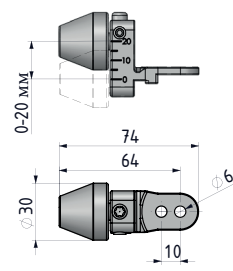

РУЧКИ

Подходит для внутренних распашных дверей

Группа Код	Версия	Толщина Двери	Только для навесн. замка*
112H	1	DD	

*: добавить "1" для опции навесного замка

Подходит для внутренних распашных дверей

Группа Код	Версия	Толщина Двери	Только для навесн. замка*
112H	2	DD	

*: добавить "1" для опции навесного замка

Ручки могут быть заказаны отдельно.
Узел вала в комплект не входит.

ЯЗЫЧКИ

Фиксированный язычок
(Цилиндрический ролик)

Фиксированный язычок
(Конический ролик)

Регулируемый язычок
(Цилиндрический ролик)

Регулируемый язычок
(Конический ролик)

КОД ЗАКАЗА	СС
112C01	01
* 112C11	11

КОД ЗАКАЗА	СС
112C02	02
*112C12	12

КОД ЗАКАЗА	СС
112C03	03

КОД ЗАКАЗА	СС
112C04	04

*: Только для системы с несколькими замками

*: Только для системы с несколькими замками