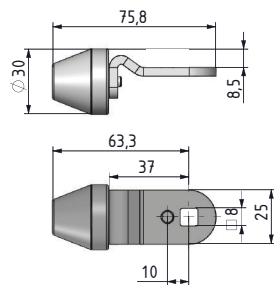

РУЧКИ

Подходит для внутренних распашных дверей

Группа Код	Версия	Толщина Двери	Только для навесн. замка*
112H	1	DD	

*: добавить "1" для опции навесного замка

Подходит для внутренних распашных дверей

Группа Код	Версия	Толщина Двери	Только для навесн. замка*
112H	2	DD	

*: добавить "1" для опции навесного замка

Ручки могут быть заказаны отдельно.
Узел вала в комплект не входит.

ЯЗЫЧКИ

Фиксированный язычок
(Цилиндрический ролик)

Фиксированный язычок
(Конический ролик)

Регулируемый язычок
(Цилиндрический ролик)

Регулируемый язычок
(Конический ролик)

КОД ЗАКАЗА	СС
112C01	01
* 112C11	11

КОД ЗАКАЗА	СС
112C02	02
*112C12	12

КОД ЗАКАЗА	СС
112C03	03

КОД ЗАКАЗА	СС
112C04	04

*: Только для системы с несколькими замками

*: Только для системы с несколькими замками