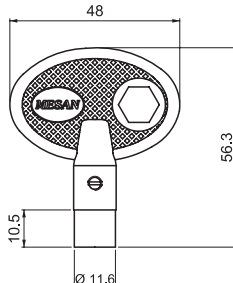

Пластиковый

369-93

Трубчатый ключ

Не: подходит для пружинных замков 140

Пластиковый

469-93

Трубчатый ключ