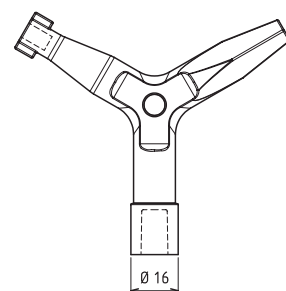

Пластиковый

169.66

6 мм шестигранник

Пластиковый

169.15

5 мм двойной элемент

Пластиковый

169.39

9 мм треугольный

Пластиковый

269.15

5 мм двойной элемент

Металлический

568.1.3

Ключ для разных видов замков

Двойной элемент, квадратный, ж/д