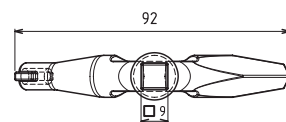

Пластиковый

169.66

6 мм шестигранник

Пластиковый

169.15

5 мм двойной элемент

Пластиковый

169.39

9 мм треугольный

Пластиковый

269.15

5 мм двойной элемент

Металлический

568.1.3

Ключ для разных видов замков

Двойной элемент, квадратный, ж/д