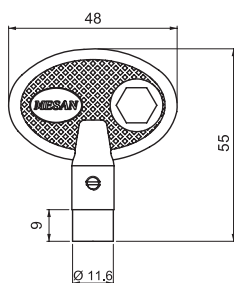

Пластиковый

169.66

6 мм шестигранник

Пластиковый

169.15

5 мм двойной элемент

Пластиковый

169.39

9 мм треугольный

Пластиковый

269.15

5 мм двойной элемент

Металлический

568.1.3

Ключ для разных видов замков

Двойной элемент, квадратный, ж/д

Не: подходит для пружинных замков 040

Пластиковый

369-93

Трубчатый ключ

Не: подходит для пружинных замков 140

Пластиковый

469-93

Трубчатый ключ

Металлический

Трубчатый ключ

Хромированный: 369.1.1
Черное покрытие : 369.1.2

Металлический

Трубчатый ключ

Хромированный: 469.1.1
Черное покрытие : 469.1.2

Металлический

569.1.3

Ключ для разных видов замков

Квадратный, ж/д