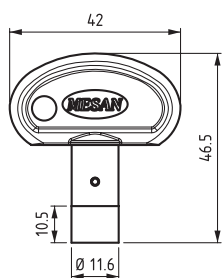

Металлический

Трубчатый ключ

Хромированный: 369.1.1
Черное покрытие : 369.1.2