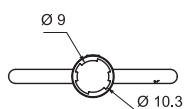

Двойной элемент, квадратный, ж/д

Не: подходит для пружинных замков 040