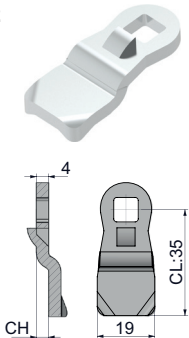

ЯЗЫЧКИ СО СТОПОРАМИ

H: Зажим  
 LH: Высота корпуса  
 CL: Длина язычка  
 CH: Высота язычка

Материал: Сталь  
 Покрытие: Покытие цинком  
 Толщина: 4 мм

Язычок  
 1

Каталожный номер	CC	CH	CL	LH:18 Н	LH:18.5 Н	LH:20 Н	LH:21 Н	LH:30 Н	LH:32 Н	LH:35 Н	LH:40 Н	LH:50 Н	LH:60 Н
30403033Y	30	0	45	18	18.5	20	21	30	32	35	40	50	60
30403439Y	17	1	45	19	19.5	21	22	31	33	36	41	51	61
30403159Y	35	2	45	20	20.5	22	23	32	34	37	42	52	62
30403063Y	31	3	45	21	21.5	23	24	33	35	38	43	53	63
30403149Y	33	4	45	22	22.5	24	25	34	37	39	44	54	64
30403160Y	34	6	45	24	24.5	26	27	36	38	41	46	56	66
30403161Y	36	8	45	26	26.5	28	29	38	40	43	48	58	68
30403162Y	47	10	45	28	28.5	30	31	40	42	45	50	60	70
30403045Y	44	12	45	30	30.5	32	33	42	44	47	52	62	72
30403163Y	48	14	45	32	32.5	34	35	44	46	49	54	64	74
30403151Y	49	16	45	34	34.5	36	37	46	48	51	56	66	76
30403165Y	55	18	45	36	36.5	38	39	48	50	53	58	68	78
30403166Y	56	20	45	38	38.5	40	41	50	52	55	60	70	80
30403167Y	57	22	45	40	40.5	42	43	52	54	57	62	72	82
30403168Y	58	24	45	42	42.5	44	45	54	56	59	64	74	84
30403169Y	37	-2	45	16	16.5	18	19	28	30	33	38	48	58
30403170Y	38	-4	45	14	14.5	16	17	26	28	31	36	46	56
30403171Y	39	-6	45	12	12.5	14	15	24	26	29	34	44	54
30403172Y	59	-8	45	10	10.5	12	13	22	24	27	32	42	52
30403173Y	60	-10	45	8	8.5	10	11	20	22	25	30	40	50
30403174Y	61	-12	45	6	6.5	8	9	18	20	23	28	38	48
30403175Y	62	-14	45	4	4.5	6	7	16	18	21	26	36	46

Материал: Сталь  
 Покрытие: Покытие цинком  
 Толщина: 4 мм

Язычок  
 2

Каталожный номер	CC	CH	CL	LH:18 Н	LH:18.5 Н	LH:20 Н	LH:21 Н	LH:30 Н	LH:32 Н	LH:35 Н	LH:40 Н	LH:50 Н	LH:60 Н
30403187Y	11	-2	35	16	16.5	18	19	28	30	33	38	48	58
30403185Y	12	0	35	18	18.5	20	21	30	32	35	40	50	60
30403186Y	13	2	35	20	20.5	22	23	32	34	37	42	52	62
30403188Y	14	4	35	22	22.5	24	25	34	36	39	44	54	64
30403470Y	15	6	35	24	24.5	26	27	36	38	41	46	56	66
30403471Y	16	7	35	25	25.5	27	28	37	39	42	47	57	67
30403189Y	23	10	35	28	28.5	30	31	40	42	45	50	60	70
30403046Y	52	26	35	44	44.5	46	47	56	58	61	66	76	86