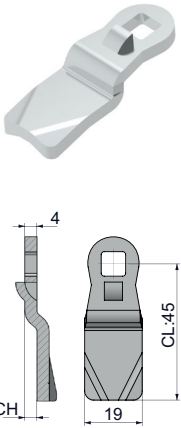

ЯЗЫЧКИ СО СТОПОРАМИ

H: Зажим  
 LH: Высота корпуса  
 CL: Длина язычка  
 CH: Высота язычка

Материал: Сталь  
 Покрытие: Покытие цинком  
 Толщина: 4 мм

Язычок  
 1

Каталожный номер	CC	CH	CL	LH:18 Н	LH:18.5 Н	LH:20 Н	LH:21 Н	LH:30 Н	LH:32 Н	LH:35 Н	LH:40 Н	LH:50 Н	LH:60 Н
30403033Y	30	0	45	18	18.5	20	21	30	32	35	40	50	60
30403439Y	17	1	45	19	19.5	21	22	31	33	36	41	51	61
30403159Y	35	2	45	20	20.5	22	23	32	34	37	42	52	62
30403063Y	31	3	45	21	21.5	23	24	33	35	38	43	53	63
30403149Y	33	4	45	22	22.5	24	25	34	37	39	44	54	64
30403160Y	34	6	45	24	24.5	26	27	36	38	41	46	56	66
30403161Y	36	8	45	26	26.5	28	29	38	40	43	48	58	68
30403162Y	47	10	45	28	28.5	30	31	40	42	45	50	60	70
30403045Y	44	12	45	30	30.5	32	33	42	44	47	52	62	72
30403163Y	48	14	45	32	32.5	34	35	44	46	49	54	64	74
30403151Y	49	16	45	34	34.5	36	37	46	48	51	56	66	76
30403165Y	55	18	45	36	36.5	38	39	48	50	53	58	68	78
30403166Y	56	20	45	38	38.5	40	41	50	52	55	60	70	80
30403167Y	57	22	45	40	40.5	42	43	52	54	57	62	72	82
30403168Y	58	24	45	42	42.5	44	45	54	56	59	64	74	84
30403169Y	37	-2	45	16	16.5	18	19	28	30	33	38	48	58
30403170Y	38	-4	45	14	14.5	16	17	26	28	31	36	46	56
30403171Y	39	-6	45	12	12.5	14	15	24	26	29	34	44	54
30403172Y	59	-8	45	10	10.5	12	13	22	24	27	32	42	52
30403173Y	60	-10	45	8	8.5	10	11	20	22	25	30	40	50
30403174Y	61	-12	45	6	6.5	8	9	18	20	23	28	38	48
30403175Y	62	-14	45	4	4.5	6	7	16	18	21	26	36	46

Материал: Сталь  
 Покрытие: Покытие цинком  
 Толщина: 4 мм

Язычок  
 2

Каталожный номер	CC	CH	CL	LH:18 Н	LH:18.5 Н	LH:20 Н	LH:21 Н	LH:30 Н	LH:32 Н	LH:35 Н	LH:40 Н	LH:50 Н	LH:60 Н
30403187Y	11	-2	35	16	16.5	18	19	28	30	33	38	48	58
30403185Y	12	0	35	18	18.5	20	21	30	32	35	40	50	60
30403186Y	13	2	35	20	20.5	22	23	32	34	37	42	52	62
30403188Y	14	4	35	22	22.5	24	25	34	36	39	44	54	64
30403470Y	15	6	35	24	24.5	26	27	36	38	41	46	56	66
30403471Y	16	7	35	25	25.5	27	28	37	39	42	47	57	67
30403189Y	23	10	35	28	28.5	30	31	40	42	45	50	60	70
30403046Y	52	26	35	44	44.5	46	47	56	58	61	66	76	86