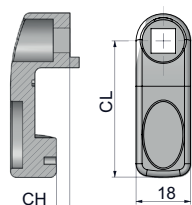

## ЯЗЫЧКИ СО СТОПОРОМ

Материал: Сталь  
 Покрытие: Покытие цинком  
 Толщина: 4 мм

Язычок  
 3

Каталожный номер	CC	CH	CL	LH:18 Н	LH:18.5 Н	LH:20 Н	LH:30 Н	LH:32 Н	LH:35 Н	LH:40 Н	LH:50 Н	LH:60 Н
30403031Y	10	0	29	18	18.5	20	30	32	35	40	50	60
30403032Y	20	0	38	18	18.5	20	30	32	35	40	50	60
30403036Y	70	0	66	18	18.5	20	30	32	35	40	50	60
30403034Y	40	0	51	18	18.5	20	30	32	35	40	50	60
30403037Y	21	3	38	21	21.5	23	33	35	38	43	53	63
30403038Y	41	3	51	21	21.5	23	33	35	38	43	53	63
30403129Y	22	6	37	24	24.5	26	36	38	41	46	56	66
30403039Y	32	7	44	25	25.5	27	37	39	42	47	57	67
30403040Y	42	7	49	25	25.5	27	37	39	42	47	57	67
30403043Y	43	10	48	28	28.5	30	40	42	45	50	60	70

Материал: Сталь  
 Покрытие: Покытие цинком  
 Толщина: 4 мм

Язычок  
 4

Каталожный номер	CC	CH	CL	LH:18 Н	LH:18.5 Н	LH:20 Н	LH:30 Н	LH:32 Н	LH:35 Н	LH:40 Н	LH:50 Н	LH:60 Н
30403140Y	03	0	51	18	18.5	20	30	32	35	40	50	60
30403522Y	06	0	45	18	18.5	20	30	32	35	40	50	60
30403047Y	01	7	49	25	25.5	27	37	39	42	47	57	67
30403524Y	07	2	45	20	20.5	22	32	34	37	42	52	62
30403526Y	08	3	45	21	21.5	23	33	35	38	43	53	63
30403528Y	09	4	45	22	22.5	24	34	36	39	44	54	64
30403530Y	100	5	45	23	23.5	25	35	37	40	45	55	65
30403532Y	101	6	45	24	24.5	26	36	38	41	46	56	66
30403534Y	102	7	45	25	25.5	27	37	39	42	47	57	67
30403147Y	02	12	46	30	30.5	32	42	44	47	52	62	72
30403536Y	103	14	45	32	32.5	34	44	46	49	54	64	74

Материал: Пластик

Язычок  
 5

Каталожный номер	CC	CH	CL	LH:18 Н	LH:18.5 Н	LH:20 Н	LH:30 Н	LH:35 Н	LH:40 Н	LH:50 Н	LH:60 Н
30402004Y	90	0	35	18	18.5	20	30	35	40	50	60
30402011Y	93	0	25	18	18.5	20	30	35	40	50	60
30402005Y	91	6	35	24	24.5	26	36	41	46	56	66
30402008Y	92	4	45	22	22.5	24	34	39	44	54	64
30402013Y	94	-4	45	14	14.5	16	26	31	36	46	56