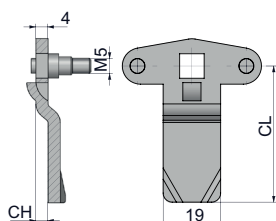

## ЯЗЫЧКИ СО СТОПОРОМ

Материал: Сталь  
 Покрытие: Покытие цинком  
 Толщина: 4 мм

Язычок  
 3

Каталожный номер	CC	CH	CL	LH:18 Н	LH:18.5 Н	LH:20 Н	LH:30 Н	LH:32 Н	LH:35 Н	LH:40 Н	LH:50 Н	LH:60 Н
30403031Y	10	0	29	18	18.5	20	30	32	35	40	50	60
30403032Y	20	0	38	18	18.5	20	30	32	35	40	50	60
30403036Y	70	0	66	18	18.5	20	30	32	35	40	50	60
30403034Y	40	0	51	18	18.5	20	30	32	35	40	50	60
30403037Y	21	3	38	21	21.5	23	33	35	38	43	53	63
30403038Y	41	3	51	21	21.5	23	33	35	38	43	53	63
30403129Y	22	6	37	24	24.5	26	36	38	41	46	56	66
30403039Y	32	7	44	25	25.5	27	37	39	42	47	57	67
30403040Y	42	7	49	25	25.5	27	37	39	42	47	57	67
30403043Y	43	10	48	28	28.5	30	40	42	45	50	60	70

Материал: Сталь  
 Покрытие: Покытие цинком  
 Толщина: 4 мм

Язычок  
 4

Каталожный номер	CC	CH	CL	LH:18 Н	LH:18.5 Н	LH:20 Н	LH:30 Н	LH:32 Н	LH:35 Н	LH:40 Н	LH:50 Н	LH:60 Н
30403140Y	03	0	51	18	18.5	20	30	32	35	40	50	60
30403522Y	06	0	45	18	18.5	20	30	32	35	40	50	60
30403047Y	01	7	49	25	25.5	27	37	39	42	47	57	67
30403524Y	07	2	45	20	20.5	22	32	34	37	42	52	62
30403526Y	08	3	45	21	21.5	23	33	35	38	43	53	63
30403528Y	09	4	45	22	22.5	24	34	36	39	44	54	64
30403530Y	100	5	45	23	23.5	25	35	37	40	45	55	65
30403532Y	101	6	45	24	24.5	26	36	38	41	46	56	66
30403534Y	102	7	45	25	25.5	27	37	39	42	47	57	67
30403147Y	02	12	46	30	30.5	32	42	44	47	52	62	72
30403536Y	103	14	45	32	32.5	34	44	46	49	54	64	74

Материал: Пластик

Язычок  
 5

Каталожный номер	CC	CH	CL	LH:18 Н	LH:18.5 Н	LH:20 Н	LH:30 Н	LH:35 Н	LH:40 Н	LH:50 Н	LH:60 Н
30402004Y	90	0	35	18	18.5	20	30	35	40	50	60
30402011Y	93	0	25	18	18.5	20	30	35	40	50	60
30402005Y	91	6	35	24	24.5	26	36	41	46	56	66
30402008Y	92	4	45	22	22.5	24	34	39	44	54	64
30402013Y	94	-4	45	14	14.5	16	26	31	36	46	56