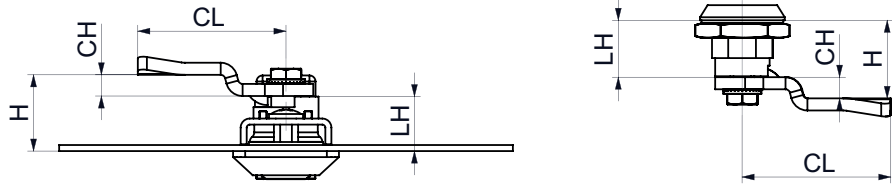

ЯЗЫЧКИ СО СТОПОРАМИ

H: Зажим  
 LH: Высота корпуса  
 CL: Длина язычка  
 CH: Высота язычка

Материал: Сталь  
 Покрытие: Покытие цинком  
 Толщина: 4 мм

Язычок  
 1

Каталожный номер	CC	CH	CL	LH:18 Н	LH:18.5 Н	LH:20 Н	LH:21 Н	LH:30 Н	LH:32 Н	LH:35 Н	LH:40 Н	LH:50 Н	LH:60 Н
30403033Y	30	0	45	18	18.5	20	21	30	32	35	40	50	60
30403439Y	17	1	45	19	19.5	21	22	31	33	36	41	51	61
30403159Y	35	2	45	20	20.5	22	23	32	34	37	42	52	62
30403063Y	31	3	45	21	21.5	23	24	33	35	38	43	53	63
30403149Y	33	4	45	22	22.5	24	25	34	37	39	44	54	64
30403160Y	34	6	45	24	24.5	26	27	36	38	41	46	56	66
30403161Y	36	8	45	26	26.5	28	29	38	40	43	48	58	68
30403162Y	47	10	45	28	28.5	30	31	40	42	45	50	60	70
30403045Y	44	12	45	30	30.5	32	33	42	44	47	52	62	72
30403163Y	48	14	45	32	32.5	34	35	44	46	49	54	64	74
30403151Y	49	16	45	34	34.5	36	37	46	48	51	56	66	76
30403165Y	55	18	45	36	36.5	38	39	48	50	53	58	68	78
30403166Y	56	20	45	38	38.5	40	41	50	52	55	60	70	80
30403167Y	57	22	45	40	40.5	42	43	52	54	57	62	72	82
30403168Y	58	24	45	42	42.5	44	45	54	56	59	64	74	84
30403169Y	37	-2	45	16	16.5	18	19	28	30	33	38	48	58
30403170Y	38	-4	45	14	14.5	16	17	26	28	31	36	46	56
30403171Y	39	-6	45	12	12.5	14	15	24	26	29	34	44	54
30403172Y	59	-8	45	10	10.5	12	13	22	24	27	32	42	52
30403173Y	60	-10	45	8	8.5	10	11	20	22	25	30	40	50
30403174Y	61	-12	45	6	6.5	8	9	18	20	23	28	38	48
30403175Y	62	-14	45	4	4.5	6	7	16	18	21	26	36	46

Материал: Сталь  
 Покрытие: Покытие цинком  
 Толщина: 4 мм

Язычок  
 2

Каталожный номер	CC	CH	CL	LH:18 Н	LH:18.5 Н	LH:20 Н	LH:21 Н	LH:30 Н	LH:32 Н	LH:35 Н	LH:40 Н	LH:50 Н	LH:60 Н
30403187Y	11	-2	35	16	16.5	18	19	28	30	33	38	48	58
30403185Y	12	0	35	18	18.5	20	21	30	32	35	40	50	60
30403186Y	13	2	35	20	20.5	22	23	32	34	37	42	52	62
30403188Y	14	4	35	22	22.5	24	25	34	36	39	44	54	64
30403470Y	15	6	35	24	24.5	26	27	36	38	41	46	56	66
30403471Y	16	7	35	25	25.5	27	28	37	39	42	47	57	67
30403189Y	23	10	35	28	28.5	30	31	40	42	45	50	60	70
30403046Y	52	26	35	44	44.5	46	47	56	58	61	66	76	86