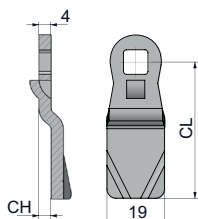

Материал: Сталь  
 Покрытие: Покытие цинком  
 Толщина: 4 мм

Язычок  
 2

Каталожный номер	CC	CH	CL	LH:18 Н	LH:18.5 Н	LH:20 Н	LH:21 Н	LH:30 Н	LH:32 Н	LH:35 Н	LH:40 Н	LH:50 Н	LH:60 Н
30403187Y	11	-2	35	16	16.5	18	19	28	30	33	38	48	58
30403185Y	12	0	35	18	18.5	20	21	30	32	35	40	50	60
30403186Y	13	2	35	20	20.5	22	23	32	34	37	42	52	62
30403188Y	14	4	35	22	22.5	24	25	34	36	39	44	54	64
30403470Y	15	6	35	24	24.5	26	27	36	38	41	46	56	66
30403471Y	16	7	35	25	25.5	27	28	37	39	42	47	57	67
30403189Y	23	10	35	28	28.5	30	31	40	42	45	50	60	70
30403046Y	52	26	35	44	44.5	46	47	56	58	61	66	76	86

## ЯЗЫЧКИ СО СТОПОРОМ

Материал: Сталь  
 Покрытие: Покытие цинком  
 Толщина: 4 мм

Язычок  
 3

Каталожный номер	CC	CH	CL	LH:18 Н	LH:18.5 Н	LH:20 Н	LH:30 Н	LH:32 Н	LH:35 Н	LH:40 Н	LH:50 Н	LH:60 Н
30403031Y	10	0	29	18	18.5	20	30	32	35	40	50	60
30403032Y	20	0	38	18	18.5	20	30	32	35	40	50	60
30403036Y	70	0	66	18	18.5	20	30	32	35	40	50	60
30403034Y	40	0	51	18	18.5	20	30	32	35	40	50	60
30403037Y	21	3	38	21	21.5	23	33	35	38	43	53	63
30403038Y	41	3	51	21	21.5	23	33	35	38	43	53	63
30403129Y	22	6	37	24	24.5	26	36	38	41	46	56	66
30403039Y	32	7	44	25	25.5	27	37	39	42	47	57	67
30403040Y	42	7	49	25	25.5	27	37	39	42	47	57	67
30403043Y	43	10	48	28	28.5	30	40	42	45	50	60	70

Материал: Сталь  
 Покрытие: Покытие цинком  
 Толщина: 4 мм

Язычок  
 4

Каталожный номер	CC	CH	CL	LH:18 Н	LH:18.5 Н	LH:20 Н	LH:30 Н	LH:32 Н	LH:35 Н	LH:40 Н	LH:50 Н	LH:60 Н
30403140Y	03	0	51	18	18.5	20	30	32	35	40	50	60
30403522Y	06	0	45	18	18.5	20	30	32	35	40	50	60
30403047Y	01	7	49	25	25.5	27	37	39	42	47	57	67
30403524Y	07	2	45	20	20.5	22	32	34	37	42	52	62
30403526Y	08	3	45	21	21.5	23	33	35	38	43	53	63
30403528Y	09	4	45	22	22.5	24	34	36	39	44	54	64
30403530Y	100	5	45	23	23.5	25	35	37	40	45	55	65
30403532Y	101	6	45	24	24.5	26	36	38	41	46	56	66
30403534Y	102	7	45	25	25.5	27	37	39	42	47	57	67
30403147Y	02	12	46	30	30.5	32	42	44	47	52	62	72
30403536Y	103	14	45	32	32.5	34	44	46	49	54	64	74