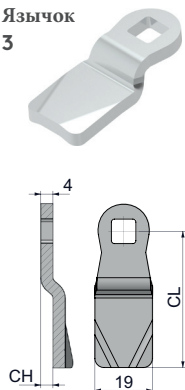

Материал: Сталь
 Покрытие: Покытие цинком
 Тольщина: 4 мм

Язычок
 2

Каталожный номер	CC	CH	CL	LH:14 H	LH:18.5 H	LH : 19 H	LH : 20 H	LH : 22 H	LH : 25 H	LH : 32 H
30403069Y	11	-2	35	12	16.5	18	18	20	23	30
30403444Y	12	0	35	14	18.5	20	20	22	25	32
30403519Y	13	2	35	16	20.5	22	22	24	27	34
30403588Y	14	4	35	18	22.5	24	24	26	29	36
30403477Y	15	6	35	20	24.5	26	26	28	31	38
30403589Y	16	7	35	21	25.5	27	27	29	32	39
30403407Y	23	10	35	24	28.5	30	30	32	35	42
30403075Y	52	26	35	40	44.5	46	36	48	51	58

ЯЗЫЧКИ БЕЗ СТОПОРА

Материал: Сталь
 Покрытие: Покрытие цинком
 Толщина: 4 мм

Язычок
3

Каталожный номер	CC	CH	CL	LH:14 H	LH:18.5 H	LH:19 H	LH : 20 H	LH : 22 H	LH : 25 H	LH : 32 H
30403006Y	10	0	29	14	18.5	19	20	22	25	32
30403130Y	20	0	38	14	18.5	19	20	22	25	32
30403117Y	30	0	45	14	18.5	19	20	22	25	32
30403003Y	40	0	51	14	18.5	19	20	22	25	32
30403005Y	70	0	66	14	18.5	19	20	22	25	32
30403064Y	21	3	38	17	21.5	22	23	25	28	35
30403054Y	31	3	45	17	21.5	22	23	25	28	35
30403141Y	41	3	51	17	21.5	22	23	25	28	35
30403138Y	22	6	37	20	24.5	25	26	28	31	38
30403128Y	34	6	45	20	24.5	25	26	28	31	38
30403073Y	32	7	44	21	25.5	26	27	29	32	39
30403002Y	42	7	49	21	25.5	26	27	29	32	39
30403004Y	43	10	48	24	28.5	29	30	32	35	42
30403123Y	44	12	45	26	30.5	31	32	34	37	44

Материал: Сталь
 Покрытие: Покрытие цинком
 Толщина: 4 мм

Язычок
4

Каталожный номер	CC	CH	CL	LH:18.5 H
30403135Y	03	0	51	18.5
30403523Y	06	0	45	18.5
30403001Y	01	7	49	25.5
30403525Y	07	2	45	20.5
30403527Y	08	3	45	21.5
30403529Y	09	4	45	22.5
30403531Y	100	5	45	23.5
30403533Y	101	6	45	24.5
30403535Y	102	7	45	25.5
30403068Y	02	12	46	30.5
30403537Y	103	14	45	32.5