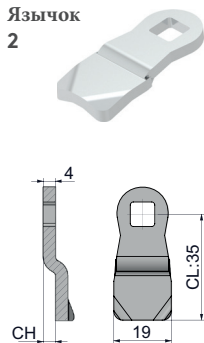

ЯЗЫЧКИ БЕЗ СТОПОРА

H: Зажим
 LH: Высота корпуса
 CL: Длина язычка
 CH: Высота язычка

Материал: Сталь
 Покрытие: Покытие цинком
 Тольщина: 4 мм

Язычок
 1

Каталожный номер	CC	CH	CL	LH:14 H	LH:18.5 H	LH:19 H	LH : 20 H	LH : 22 H	LH : 25 H	LH : 32 H
30403117Y	30	0	45	14	18.5	19	20	22	25	32
30403557Y	17	1	45	15	19.5	20	21	23	26	33
30403581Y	35	2	45	16	20.5	21	22	24	27	34
30403054Y	31	3	45	17	21.5	22	23	25	28	35
30403197Y	33	4	45	18	22.5	23	24	26	29	36
30403128Y	34	6	45	20	24.5	25	26	28	31	38
30403583Y	36	8	45	22	26.5	27	28	30	33	40
30403584Y	47	10	45	24	28.5	29	30	32	35	42
30403123Y	44	12	45	26	30.5	31	32	34	37	44
30403422Y	48	14	45	28	32.5	33	34	36	39	46
30403410Y	49	16	45	30	34.5	35	36	38	41	48
30403429Y	55	18	45	32	36.5	37	38	40	43	50
30403585Y	56	20	45	34	38.5	39	40	42	45	52
30403586Y	57	22	45	36	40.5	41	42	44	47	54
30403411Y	58	24	45	38	42.5	43	44	46	49	56
30403425Y	37	- 2	45	12	16.5	17	18	20	23	30
30403198Y	38	- 4	45	10	14.5	15	16	18	21	28
30403423Y	39	- 6	45	8	12.5	13	14	16	19	26
30403412Y	59	- 8	45	6	10.5	11	12	14	17	24
30403552Y	60	- 10	45	4	8.5	9	10	12	15	22
30403587Y	61	- 12	45	2	6.5	7	8	10	13	20
30403420Y	62	- 14	45	0	4.5	5	6	8	11	18

Материал: Сталь
 Покрытие: Покытие цинком
 Тольщина: 4 мм

Язычок
 2

Каталожный номер	CC	CH	CL	LH:14 H	LH:18.5 H	LH : 19 H	LH : 20 H	LH : 22 H	LH : 25 H	LH : 32 H
30403069Y	11	-2	35	12	16.5	18	18	20	23	30
30403444Y	12	0	35	14	18.5	20	20	22	25	32
30403519Y	13	2	35	16	20.5	22	22	24	27	34
30403588Y	14	4	35	18	22.5	24	24	26	29	36
30403477Y	15	6	35	20	24.5	26	26	28	31	38
30403589Y	16	7	35	21	25.5	27	27	29	32	39
30403407Y	23	10	35	24	28.5	30	30	32	35	42
30403075Y	52	26	35	40	44.5	46	36	48	51	58