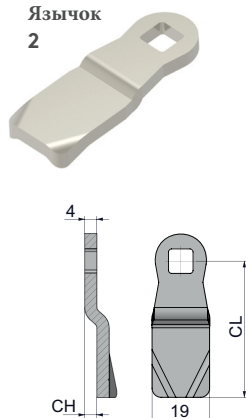

ЯЗЫЧКИ ИЗ НЕРЖАВЕЮЩЕЙ СТАЛИ

СО СТОПОРОМ

Язычок
1

Каталожный номер	CC	CH	CL	LH:18 Н	LH:18.5 Н	LH:20 Н	LH:22 Н	LH:30 Н	LH:32 Н	LH:40 Н	LH:50 Н	LH:60 Н
30405004Y	30	0	45	18	18.5	20	22	30	32	40	50	60
30405003Y	40	0	51	18	18.5	20	22	30	32	40	50	60
30405159Y	35	2	45	20	20.5	22	24	32	34	42	52	62
30405063Y	31	3	45	21	21.5	23	25	33	35	43	53	63
30405149Y	33	4	45	22	22.5	24	26	34	36	44	54	64
30405160Y	34	6	45	24	24.5	26	28	36	38	46	56	66
30405040Y	42	7	49	25	25.5	27	29	37	39	47	57	67
30405006Y	36	8	45	26	26.5	28	30	38	41	48	58	68
30405162Y	47	10	45	28	28.5	30	32	40	42	50	60	70
30405045Y	44	12	45	30	30.5	32	34	42	44	52	62	72

БЕЗ СТОПОРА

Язычок
2

Каталожный номер	CC	CH	CL	LH:18.5 Н	LH:20 Н	LH:22 Н	LH:25 Н	LH:32 Н
30405117Y	30	0	45	18.5	20	22	25	32
30405058Y	40	0	51	18.5	20	22	25	32
30405012Y	35	2	45	20.5	22	24	27	34
30405013Y	31	3	45	21.5	23	25	28	35
30405015Y	34	4	45	22.5	24	26	29	36
30405002Y	42	7	49	25.5	27	29	32	39
30405016Y	36	8	45	26.5	28	30	33	40
30405017Y	47	10	45	28.5	30	32	35	42
30405018Y	44	12	45	30.5	32	34	37	44

СО СТОПОРОМ

Язычок
3

Каталожный номер	CC	CH	CL	LH:13.5 Н
30405084Y	10	0	33	13.5
30405085Y	11	7	30	20.5
30405184Y	20	0	25	13.5
30405196Y	22	-6	25	7.5