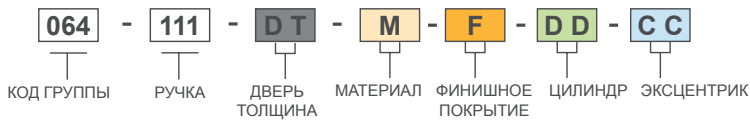

КОД ИЗДЕЛИЯ

МАТЕРИАЛ	M
Zamak	1
Пластик	2

ФИНИШНОЕ ПОКРЫТИЕ	F
Хром	1
Черное покрытие	2
Без покрытия	0

Без цилиндра '00'

ЦИЛИНДР	СПЕЦИФИКАЦИИ	DD
	Без цилиндра	00
	С одинаковыми ключами	01
	С разными ключами	02
	Евро-ключ (5333)	05
	СН751 (Пылезащитный колпачок из нержавеющей стали)	07

Эксцентрики см. на стр.: 128 - 129