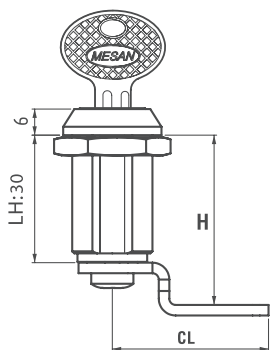

050

ЭКСЦЕНТРИКОВЫЙ ЗАМОК

УГОЛ ПОВОРОТА КЛЮЧА

ГРУППА ЭКСЦЕНТРИКА

ЭКСЦЕНТРИК 1

Прорез

ПРИМЕНЕНИЕ

Деревянные и стальные шкафы

МАТЕРИАЛ

КОЖУХ: Zamak DIN-EN 1774-ZnAl4Cu1

ЭКСЦЕНТРИК: Сталь

ФИНИШНОЕ ПОКРЫТИЕ

Хромированный

КОД ИЗДЕЛИЯ

ЦИЛИНДР	СПЕЦИФИКАЦИИ	DD
	Пылезащитный колпачок из нержавеющей стали (с одинаковыми ключами)	03
	Пылезащитный колпачок из нержавеющей стали (с 1000 разными ключами)	32
	Евро-ключ (5333)	05