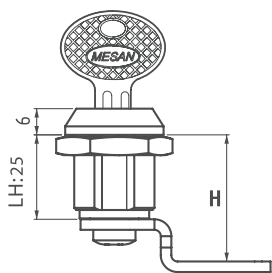

050

ЭКСЦЕНТРИКОВЫЙ ЗАМОК

УГОЛ ПОВОРОТА КЛЮЧА

ГРУППА ЭКСЦЕНТРИКА

ЭКСЦЕНТРИК 1

Прорез

ПРИМЕНЕНИЕ

Деревянные и стальные шкафы

МАТЕРИАЛ

КОЖУХ: Zamak DIN-EN 1774-ZnAl4Cu1

ЭКСЦЕНТРИК: Сталь

ФИНИШНОЕ ПОКРЫТИЕ

Хромированный

КОД ИЗДЕЛИЯ

ЦИЛИНДР	СПЕЦИФИКАЦИИ	DD
	Пылезащитный колпачок из нержавеющей стали (с одинаковыми ключами)	03
	Пылезащитный колпачок из нержавеющей стали (с 1000 разными ключами)	32
	Евро-ключ (5333)	05