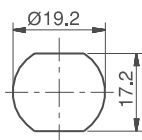

050

ЭКСЦЕНТРИКОВЫЙ ЗАМОК

УГОЛ ПОВОРОТА КЛЮЧА

ГРУППА ЭКСЦЕНТРИКА

ЭКСЦЕНТРИК 1

Прорез

ПРИМЕНЕНИЕ

Деревянные и стальные шкафы

МАТЕРИАЛ

КОЖУХ: Zamak DIN-EN 1774-ZnAl4Cu1

ЭКСЦЕНТРИК: Сталь

ФИНИШНОЕ ПОКРЫТИЕ

Хромированный

КОД ИЗДЕЛИЯ

ЦИЛИНДР	СПЕЦИФИКАЦИИ	DD
	Пылезащитный колпачок из нержавеющей стали (с одинаковыми ключами)	03
	Пылезащитный колпачок из нержавеющей стали (с 1000 разными ключами)	32
	Евро-ключ (5333)	05

Эксцентрики см. на стр.: 133