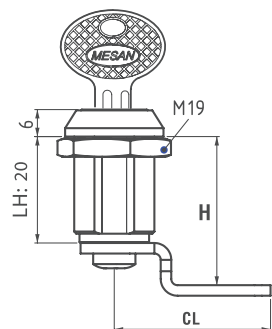

050

ЭКСЦЕНТРИКОВЫЙ ЗАМОК

УГОЛ ПОВОРОТА КЛЮЧА

ГРУППА ЭКСЦЕНТРИКА

ЭКСЦЕНТРИК 1

Прорез

ПРИМЕНЕНИЕ

Деревянные и стальные шкафы

МАТЕРИАЛ

КОЖУХ: Zamak DIN-EN 1774-ZnAl4Cu1

ЭКСЦЕНТРИК: Сталь

ФИНИШНОЕ ПОКРЫТИЕ

Хромированный

КОД ИЗДЕЛИЯ

ЦИЛИНДР	СПЕЦИФИКАЦИИ	DD
	Пылезащитный колпачок из нержавеющей стали (с одинаковыми ключами)	03
	Пылезащитный колпачок из нержавеющей стали (с 1000 разными ключами)	32
	Евро-ключ (5333)	05