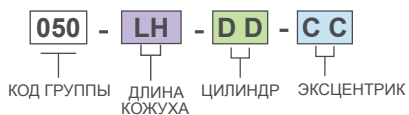

МАТЕРИАЛ

КОЖУХ: Zamak DIN-EN 1774-ZnAl4Cu1

ЭКСЦЕНТРИК: Сталь

ФИНИШНОЕ ПОКРЫТИЕ

Хромированный

КОД ИЗДЕЛИЯ

ЦИЛИНДР	СПЕЦИФИКАЦИИ	DD
	Пылезащитный колпачок из нержавеющей стали (с одинаковыми ключами)	03
	Пылезащитный колпачок из нержавеющей стали (с 1000 разными ключами)	32
	Евро-ключ (5333)	05