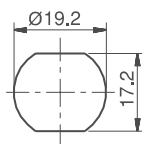

050

ЭКСЦЕНТРИКОВЫЙ ЗАМОК

УГОЛ ПОВОРОТА КЛЮЧА

ГРУППА ЭКСЦЕНТРИКА

ЭКСЦЕНТРИК 1

Прорез

ПРИМЕНЕНИЕ

Деревянные и стальные шкафы

МАТЕРИАЛ

КОЖУХ: Zamak DIN-EN 1774-ZnAl4Cu1

ЭКСЦЕНТРИК: Сталь

ФИНИШНОЕ ПОКРЫТИЕ

Хромированный

КОД ИЗДЕЛИЯ

ЦИЛИНДР	СПЕЦИФИКАЦИИ	DD
	С одинаковыми ключами	01
	С разными ключами	02
	Пылезащитный колпачок из нержавеющей стали (с одинаковыми ключами)	03
	Пылезащитный колпачок из нержавеющей стали (с 1000 разными ключами)	32
	Евро-ключ (5333)	05