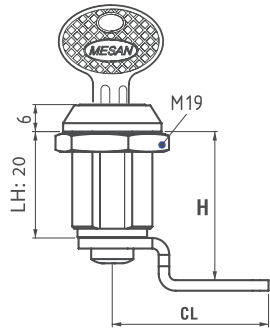

050

ЭКСЦЕНТРИКОВЫЙ ЗАМОК

УГОЛ ПОВОРОТА КЛЮЧА

ГРУППА ЭКСЦЕНТРИКА

ЭКСЦЕНТРИК 1

Прорез

ПРИМЕНЕНИЕ

Деревянные и стальные шкафы

МАТЕРИАЛ

КОЖУХ: Zamak DIN-EN 1774-ZnAl4Cu1

ЭКСЦЕНТРИК: Сталь

ФИНИШНОЕ ПОКРЫТИЕ

Хромированный

КОД ИЗДЕЛИЯ

ЦИЛИНДР	СПЕЦИФИКАЦИИ	DD
	С одинаковыми ключами	01
	С разными ключами	02
	Пылезащитный колпачок из нержавеющей стали (с одинаковыми ключами)	03
	Пылезащитный колпачок из нержавеющей стали (с 1000 разными ключами)	32
	Евро-ключ (5333)	05