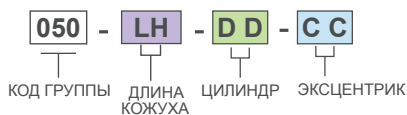

МАТЕРИАЛ

КОЖУХ: Zamak DIN-EN 1774-ZnAl4Cu1

ЭКСЦЕНТРИК: Сталь

ФИНИШНОЕ ПОКРЫТИЕ

Хромированный

КОД ИЗДЕЛИЯ

ЦИЛИНДР	СПЕЦИФИКАЦИИ	DD
	С одинаковыми ключами	01
	С разными ключами	02
	Пылезащитный колпачок из нержавеющей стали (с одинаковыми ключами)	03
	Пылезащитный колпачок из нержавеющей стали (с 1000 разными ключами)	32
	Евро-ключ (5333)	05