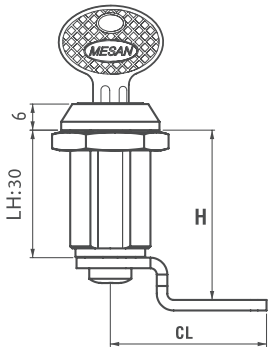

050

ЭКСЦЕНТРИКОВЫЙ ЗАМОК

УГОЛ ПОВОРОТА КЛЮЧА

ГРУППА ЭКСЦЕНТРИКА

ЭКСЦЕНТРИК 1

Прорез

ПРИМЕНЕНИЕ

Деревянные и стальные шкафы

МАТЕРИАЛ

КОЖУХ: Zamak DIN-EN 1774-ZnAl4Cu1

ЭКСЦЕНТРИК: Сталь

ФИНИШНОЕ ПОКРЫТИЕ

Хромированный

КОД ИЗДЕЛИЯ

ЦИЛИНДР	СПЕЦИФИКАЦИИ	DD
	С одинаковыми ключами	01
	С разными ключами	02
	Пылезащитный колпачок из нержавеющей стали (с одинаковыми ключами)	03
	Пылезащитный колпачок из нержавеющей стали (с 1000 разными ключами)	32
	Евро-ключ (5333)	05