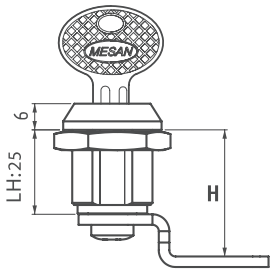

050

ЭКСЦЕНТРИКОВЫЙ ЗАМОК

УГОЛ ПОВОРОТА КЛЮЧА

ГРУППА ЭКСЦЕНТРИКА

ЭКСЦЕНТРИК 1

Прорез

ПРИМЕНЕНИЕ

Деревянные и стальные шкафы

МАТЕРИАЛ

КОЖУХ: Zamak DIN-EN 1774-ZnAl4Cu1

ЭКСЦЕНТРИК: Сталь

ФИНИШНОЕ ПОКРЫТИЕ

Хромированный

КОД ИЗДЕЛИЯ

ЦИЛИНДР	СПЕЦИФИКАЦИИ	DD
	С одинаковыми ключами	01
	С разными ключами	02
	Пылезащитный колпачок из нержавеющей стали (с одинаковыми ключами)	03
	Пылезащитный колпачок из нержавеющей стали (с 1000 разными ключами)	32
	Евро-ключ (5333)	05