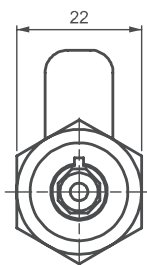

056

ЭКСЦЕНТРИКОВЫЙ ЗАМОК

Прорез

- Замок повышенной безопасности
- Доступна уникальная комбинация ключей
- Два варианта длины кожуха (18 мм и 25 мм)
- Для выбора эксцентрика обращайтесь в Essentra Components

ПРИМЕНЕНИЕ

Металлические шкафы, почтовые ящики

МАТЕРИАЛ

КОЖУХ: Латунь
 ЭКСЦЕНТРИК: сталь
 ГАЙКА: латунь

КОД ИЗДЕЛИЯ

056 - H - DD
 КОД ГРУППЫ ЗАЖИМ ЦИЛИНДР

ЦИЛИНДР	СПЕЦИФИКАЦИИ	DD
	Пылезащитный колпачок из нержавеющей стали (с одинаковыми ключами)	01
	Пылезащитный колпачок из нержавеющей стали (с разными ключами)	02