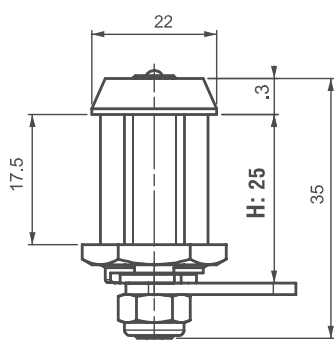

056

ЭКСЦЕНТРИКОВЫЙ ЗАМОК

Прорез

- Замок повышенной безопасности
- Доступна уникальная комбинация ключей
- Два варианта длины кожуха (18 мм и 25 мм)
- Для выбора эксцентрика обращайтесь в Essentra Components

ПРИМЕНЕНИЕ

Металлические шкафы, почтовые ящики

МАТЕРИАЛ

КОЖУХ: Латунь
 ЭКСЦЕНТРИК: сталь
 ГАЙКА: латунь

КОД ИЗДЕЛИЯ

056 - H - DD
 КОД ГРУППЫ ЗАЖИМ ЦИЛИНДР

ЦИЛИНДР	СПЕЦИФИКАЦИИ	DD
	Пылезащитный колпачок из нержавеющей стали (с одинаковыми ключами)	01
	Пылезащитный колпачок из нержавеющей стали (с разными ключами)	02