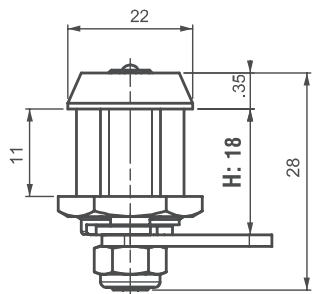

056

ЭКСЦЕНТРИКОВЫЙ ЗАМОК

Прорез

- Замок повышенной безопасности
- Доступна уникальная комбинация ключей
- Два варианта длины кожуха (18 мм и 25 мм)
- Для выбора эксцентрика обращайтесь в Essentra Components

ПРИМЕНЕНИЕ

Металлические шкафы, почтовые ящики

МАТЕРИАЛ

КОЖУХ: Латунь
 ЭКСЦЕНТРИК: сталь
 ГАЙКА: латунь

КОД ИЗДЕЛИЯ

056 - H - DD
 КОД ГРУППЫ ЗАЖИМ ЦИЛИНДР

ЦИЛИНДР	СПЕЦИФИКАЦИИ	DD
	Пылезащитный колпачок из нержавеющей стали (с одинаковыми ключами)	01
	Пылезащитный колпачок из нержавеющей стали (с разными ключами)	02