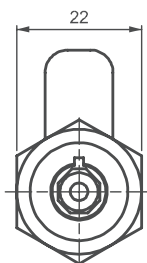

056

ЭКСЦЕНТРИКОВЫЙ ЗАМОК

Прорез

- Замок повышенной безопасности
- Доступна уникальная комбинация ключей
- Два варианта длины кожуха (18 мм и 25 мм)
- Для выбора эксцентрика обращайтесь в Essentra Components

ПРИМЕНЕНИЕ

Металлические шкафы, почтовые ящики

МАТЕРИАЛ

КОЖУХ: Латунь
 ЭКСЦЕНТРИК: сталь
 ГАЙКА: латунь

КОД ИЗДЕЛИЯ

056 - H - DD
 КОД ГРУППЫ ЗАЖИМ ЦИЛИНДР

ЦИЛИНДР	СПЕЦИФИКАЦИИ	DD
	Пылезащитный колпачок из нержавеющей стали (с одинаковыми ключами)	01
	Пылезащитный колпачок из нержавеющей стали (с разными ключами)	02