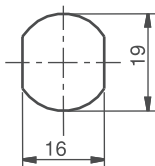

056

ЭКСЦЕНТРИКОВЫЙ ЗАМОК

Прорез

- Замок повышенной безопасности
- Доступна уникальная комбинация ключей
- Два варианта длины кожуха (18 мм и 25 мм)
- Для выбора эксцентрика обращайтесь в Essentra Components