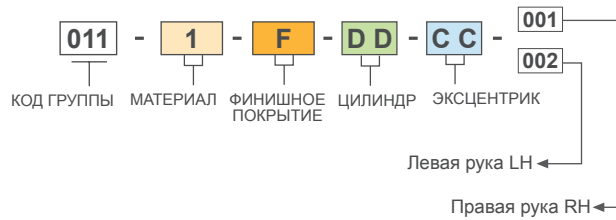

011

ЭКСЦЕНТРИКОВЫЙ  
ЗАМОК – L-РУЧКА

### КОД ИЗДЕЛИЯ

| МАТЕРИАЛ | M | ФИНИШНОЕ ПОКРЫТИЕ | F |
|----------|---|-------------------|---|
| Zamak    | 1 | Хром              | 1 |
|          |   | Черное покрытие   | 2 |

| ЦИЛИНДР | СПЕЦИФИКАЦИИ                                       | DD |
|---------|--|----|
|         | Без цилиндра                                       | 00 |
|         | С одинаковыми ключами                              | 01 |
|         | С разными ключами                                  | 02 |
|         | Евро-ключ (5333)                                   | 05 |
|         | CH751 (Пылезащитный колпачок из нержавеющей стали) | 07 |