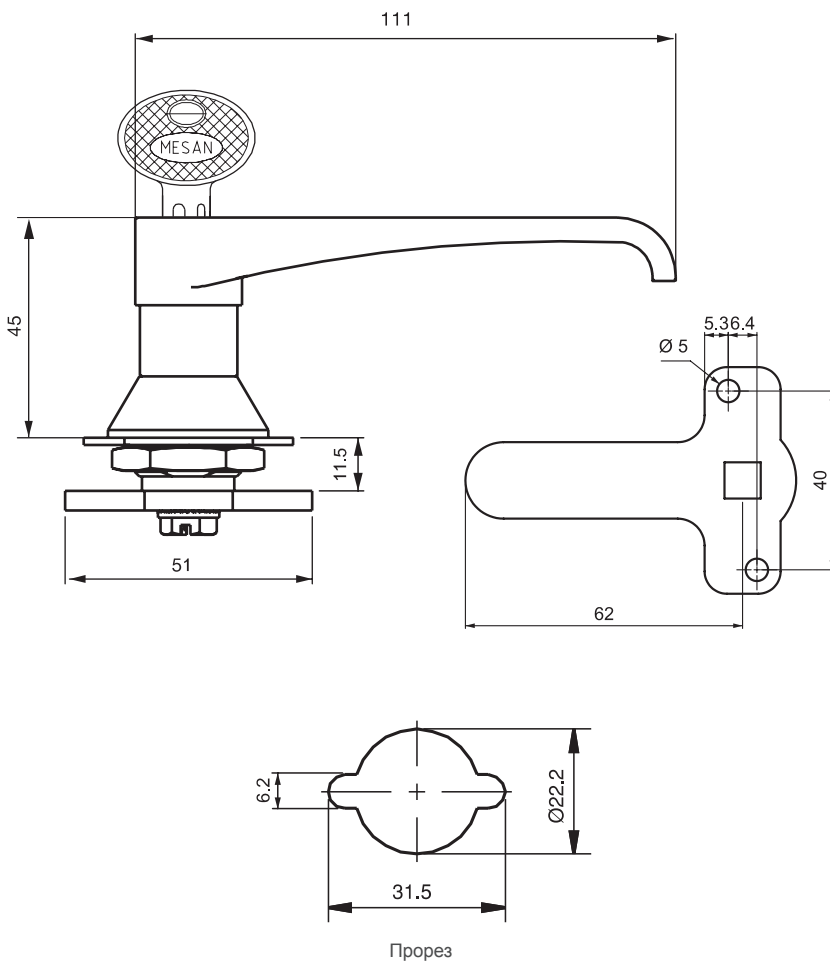

011

ЭКСЦЕНТРИКОВЫЙ  
ЗАМОК – L-РУЧКА

### МАТЕРИАЛ

КОЖУХ: Zamak DIN-EN  
1774-ZnAl4Cu1  
РУЧКА: Zamak DIN-EN  
1774-ZnAl4Cu1  
ЭКСЦЕНТРИК: Сталь

### КОД ИЗДЕЛИЯ

| МАТЕРИАЛ | M | ФИНИШНОЕ ПОКРЫТИЕ | F |
|----------|---|-------------------|---|
| Zamak    | 1 | Хром              | 1 |
|          |   | Черное покрытие   | 2 |

| ЦИЛИНДР | СПЕЦИФИКАЦИИ                                       | DD |
|---------|--|----|
|         | Без цилиндра                                       | 00 |
|         | С одинаковыми ключами                              | 01 |
|         | С разными ключами                                  | 02 |
|         | Евро-ключ (5333)                                   | 05 |
|         | CH751 (Пылезащитный колпачок из нержавеющей стали) | 07 |