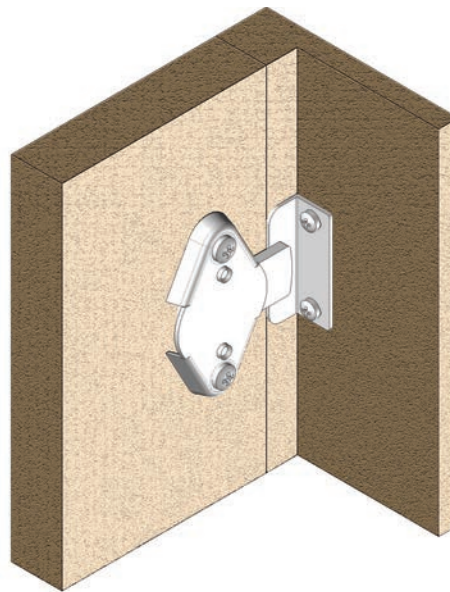

ЗАМКИ ДЛЯ МЕБЕЛИ

ЗАМОК ДЛЯ МЕБЕЛИ

030

МАТЕРИАЛ

КОРПУС: Zamak DIN-EN 1774-ZnAl4Cu1
 ЭКСЦЕНТРИК: Сталь

ФИНИШНОЕ ПОКРЫТИЕ

Хромированный

ПРЕДОХРАНИТЕЛЬНАЯ ПЛАНКА

030 A1

МАТЕРИАЛ

Сталь

ФИНИШНОЕ ПОКРЫТИЕ

С покрытием из цинка

КОД ИЗДЕЛИЯ

030 - DD

КОД ГРУППЫ ЦИЛИНДР

ЦИЛИНДР	СПЕЦИФИКАЦИИ	DD
	С одинаковыми ключами	01
	С разными ключами	02