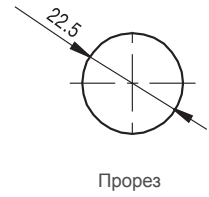

ЗАМКИ ДЛЯ МЕБЕЛИ

ЗАМОК ДЛЯ МЕБЕЛИ

030

МАТЕРИАЛ

КОРПУС: Zamak DIN-EN 1774-ZnAl4Cu1
ЭКСЦЕНТРИК: Сталь