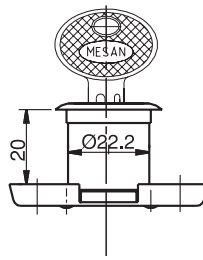

ЗАМКИ ДЛЯ МЕБЕЛИ

ЗАМОК ДЛЯ МЕБЕЛИ

030

МАТЕРИАЛ

КОРПУС: Zamak DIN-EN 1774-ZnAl4Cu1
ЭКСЦЕНТРИК: Сталь