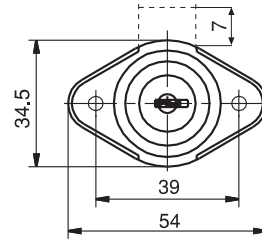

ЗАМКИ ДЛЯ МЕБЕЛИ

ЗАМОК ДЛЯ МЕБЕЛИ

030

МАТЕРИАЛ

КОРПУС: Zamak DIN-EN 1774-ZnAl4Cu1
ЭКСЦЕНТРИК: Сталь