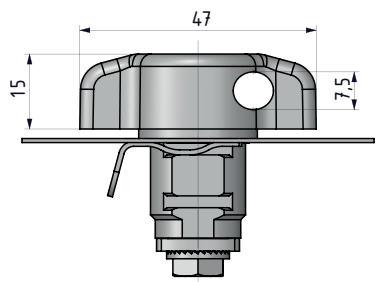

## ПОД НАВЕСНОЙ ЗАМОК - КРУГЛАЯ РУЧКА

055

V: 4

- Простой монтаж с помощью зажима
- Применяется для панелей толщиной 0,8 - 1,2 мм
- Версия под навесной замок
- Диаметр ушка навесного замка минимум 4 мм - максимум 6 мм

**МАТЕРИАЛ**  
**КОРПУС:** Zamak DIN-EN 1774-ZnAl4Cu1  
**РУЧКА:** Zamak DIN-EN 1774-ZnAl4Cu1  
**ЯЗЫЧОК:** Сталь  
**ПОКРЫТИЕ**  
 Никелированный

**⚠ Примечание:** Не подходит для использования с навесными замками с длинной дужкой