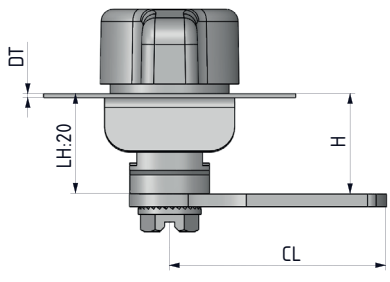

## ПОД НАВЕСНОЙ ЗАМОК - КРУГЛАЯ РУЧКА

055

V: 4

- Простой монтаж с помощью зажима
- Применяется для панелей толщиной 0,8 - 1,2 мм
- Версия под навесной замок
- Диаметр ушка навесного замка минимум 4 мм - максимум 6 мм

**МАТЕРИАЛ**  
**КОРПУС:** Zamak DIN-EN 1774-ZnAl4Cu1  
**РУЧКА:** Zamak DIN-EN 1774-ZnAl4Cu1  
**ЯЗЫЧОК:** Сталь  
**ПОКРЫТИЕ**  
 Никелированный

**⚠ Примечание:** Не подходит для использования с навесными замками с длинной дужкой