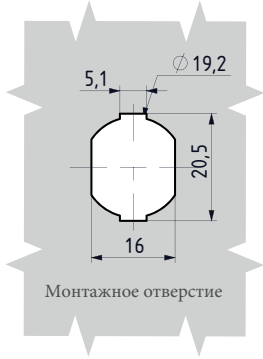

- Простой монтаж с помощью зажима
- Применяется для панелей толщиной 0,8 - 1,2 мм
- Версия под навесной замок
- Диаметр ушка навесного замка минимум 4 мм - максимум 6 мм

МАТЕРИАЛ
КОРПУС: Zamak DIN-EN 1774-ZnAl4Cu1
РУЧКА: Zamak DIN-EN 1774-ZnAl4Cu1
ЯЗЫЧОК: Сталь
ПОКРЫТИЕ
Никелированный