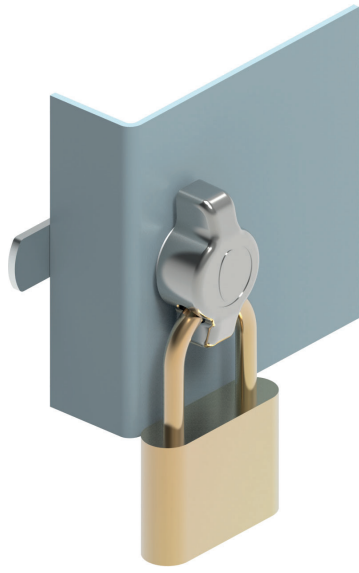

## ПОД НАВЕСНОЙ ЗАМОК - КРУГЛАЯ РУЧКА

055

V: 4

- Простой монтаж с помощью зажима
- Применяется для панелей толщиной 0,8 - 1,2 мм
- Версия под навесной замок
- Диаметр ушка навесного замка минимум 4 мм - максимум 6 мм

**МАТЕРИАЛ**  
**КОРПУС:** Zamak DIN-EN 1774-ZnAl4Cu1  
**РУЧКА:** Zamak DIN-EN 1774-ZnAl4Cu1  
**ЯЗЫЧОК:** Сталь  
**ПОКРЫТИЕ**  
 Никелированный

**⚠ Примечание:** Не подходит для использования с навесными замками с длинной дужкой