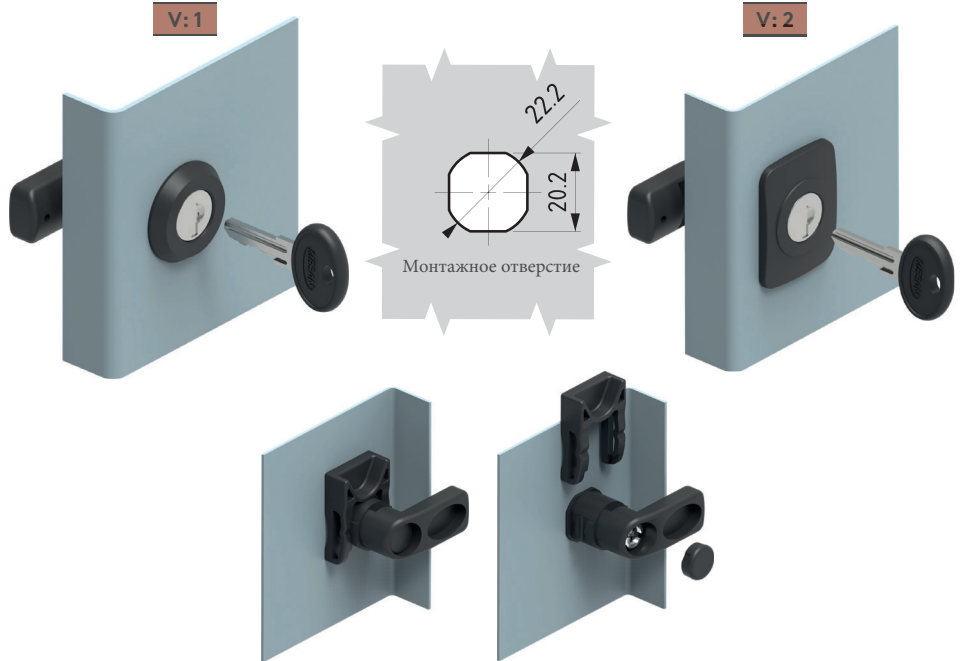

ЗАМОК ПОД КЛЮЧ С СЕКРЕТОМ

ЗАМОК С ЛЁГКОЙ ФИКСАЦИЕЙ

761

- Простая сборка с помощью пластиковых зажимов.
- Применяется для панелей разной толщины.
- Стандартное монтажное отверстие

МАТЕРИАЛ

КОРПУС: Полиамид DIN-EN ISO 1043-1 PA6 GFR 30
 ЯЗЫЧОК: Пластик или сталь

320.02.221
 КРЫШКА БОЛТА (Для заземления)

- Можно заказать отдельно (только для пластиковых язычков)

ТОЛЩИНА ДВЕРИ	DT
1.2 -1.8 мм панель	12
1.8 -2.3 мм панель	23

	СЕРДЦЕВИНА	
	(Stainless steel dust cap)	DD
	(Stainless steel dust cap)	03
	Master System	04
	Euro key (5333)	05
CH751 (Stainless steel dust cap)	07	