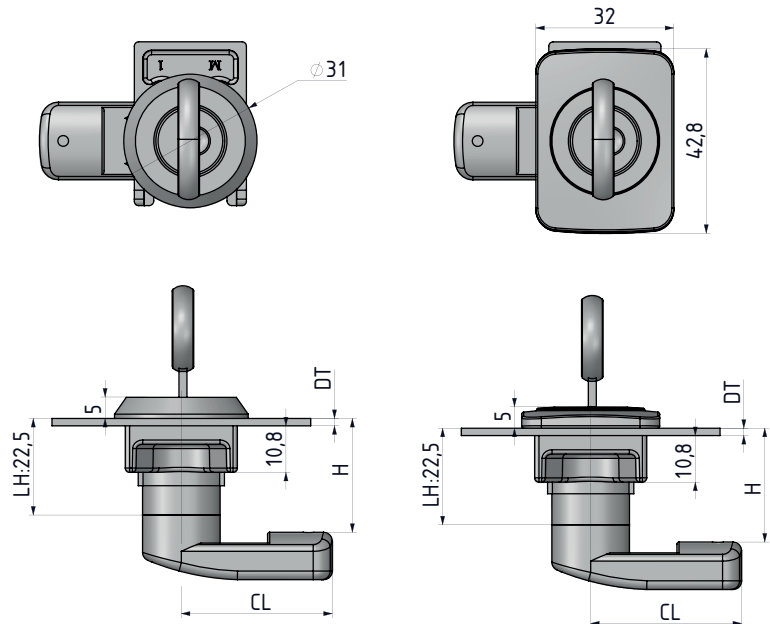

ЗАМОК ПОД КЛЮЧ С СЕКРЕТОМ

ЗАМОК С ЛЁГКОЙ ФИКСАЦИЕЙ

761

- Простая сборка с помощью пластиковых зажимов.
- Применяется для панелей разной толщины.
- Стандартное монтажное отверстие

МАТЕРИАЛ

КОРПУС: Полиамид DIN-EN ISO 1043-1 PA6 GFR 30
 ЯЗЫЧОК: Пластик или сталь

320.02.221
 КРЫШКА БОЛТА (Для заземления)

- Можно заказать отдельно (только для пластиковых язычков)

ТОЛЩИНА ДВЕРИ	DT
1.2 -1.8 мм панель	12
1.8 -2.3 мм панель	23

	СЕРДЦЕВИНА	
	(Stainless steel dust cap)	DD
	(Stainless steel dust cap)	03
	Master System	04
	Euro key (5333)	05
CH751 (Stainless steel dust cap)	07	

Group Code	Version	Housing	Cylinder	Door Thickness	Cam
761	V	2	0	DD	CC

Язычки приведены на страницах: 170 - 171