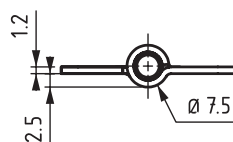

2899

ЛИСТОВАЯ ПЕТЛЯ

LH/RH

ПРИМЕНЕНИЕ

Пожарные шкафы, электрические панели

МАТЕРИАЛ

КОРПУС: сталь

ШТИФТ: нержавеющая сталь

КОД ИЗДЕЛИЯ

2899 - 6 - 3

КОД ГРУППЫ МАТЕРИАЛ ФИНИШНОЕ ПОКРЫТИЕ

Угол поворота петли