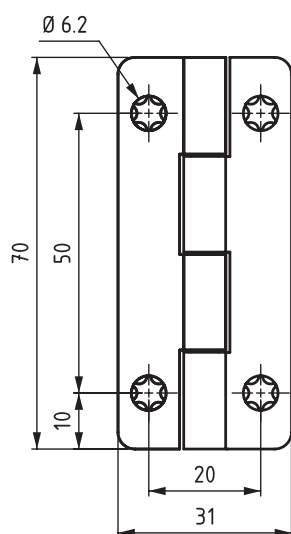

2899

ЛИСТОВАЯ ПЕТЛЯ

LH/RH

ПРИМЕНЕНИЕ

Пожарные шкафы, электрические панели

МАТЕРИАЛ

КОРПУС: сталь

ШТИФТ: нержавеющая сталь

КОД ИЗДЕЛИЯ

2899 - 6 - 3

КОД ГРУППЫ МАТЕРИАЛ ФИНИШНОЕ ПОКРЫТИЕ

Угол поворота петли