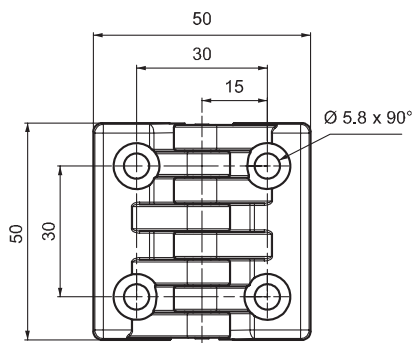

V : 1

V : 2

1199

ЛИСТОВАЯ ПЕТЛЯ

LH/RH

- В основном используется для ровных / невыступающих дверей
- Доступны варианты с болтами и без
- Штифт из нержавеющей стали

ПРИМЕНЕНИЕ

Электрические панели, встроенные пеналы

МАТЕРИАЛ

КОРПУС: полиамид DIN-EN ISO 1043-1 PA 6 GFR 30
ШТИФТ: нержавеющая сталь

КОД ИЗДЕЛИЯ

1199 - 2 - 0 - V

КОД ГРУППЫ МАТЕРИАЛ ФИНИШНОЕ ПОКРЫТИЕ ВЕРСИЯ

МАТЕРИАЛ	M	ФИНИШНОЕ ПОКРЫТИЕ	F
Пластик	2	Без покрытия	0

Угол поворота петли