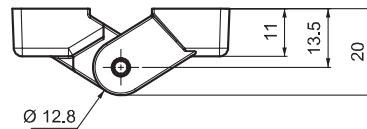

V : 1

V : 2

1199

ЛИСТОВАЯ ПЕТЛЯ

LH/RH

- В основном используется для ровных / невыступающих дверей
- Доступны варианты с болтами и без
- Штифт из нержавеющей стали

ПРИМЕНЕНИЕ

Электрические панели, встроенные пеналы

МАТЕРИАЛ

КОРПУС: полиамид DIN-EN ISO 1043-1 PA 6 GFR 30
ШТИФТ: нержавеющая сталь

КОД ИЗДЕЛИЯ

1199 - 2 - 0 - V

КОД ГРУППЫ МАТЕРИАЛ ФИНИШНОЕ ПОКРЫТИЕ ВЕРСИЯ

МАТЕРИАЛ	M	ФИНИШНОЕ ПОКРЫТИЕ	F
Пластик	2	Без покрытия	0