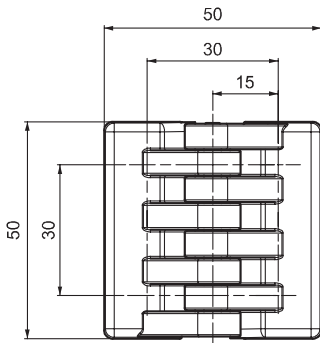

V : 1

V : 2

1199

ЛИСТОВАЯ ПЕТЛЯ

LH/RH

- В основном используется для ровных / невыступающих дверей
- Доступны варианты с болтами и без
- Штифт из нержавеющей стали

ПРИМЕНЕНИЕ

Электрические панели, встроенные пеналы

МАТЕРИАЛ

КОРПУС: полиамид DIN-EN ISO 1043-1 PA 6 GFR 30
ШТИФТ: нержавеющая сталь

КОД ИЗДЕЛИЯ

1199 - 2 - 0 - V

КОД ГРУППЫ МАТЕРИАЛ ФИНИШНОЕ ПОКРЫТИЕ ВЕРСИЯ

МАТЕРИАЛ	M	ФИНИШНОЕ ПОКРЫТИЕ	F
Пластик	2	Без покрытия	0

Угол поворота петли