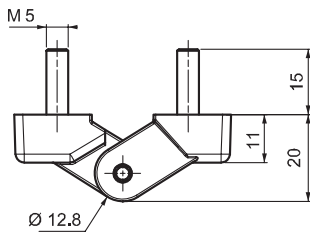

V : 1

V : 2

1199

ЛИСТОВАЯ ПЕТЛЯ

LH/RH

- В основном используется для ровных / невыступающих дверей
- Доступны варианты с болтами и без
- Штифт из нержавеющей стали

ПРИМЕНЕНИЕ

Электрические панели, встроенные пеналы

МАТЕРИАЛ

КОРПУС: полиамид DIN-EN ISO 1043-1 PA 6 GFR 30
ШТИФТ: нержавеющая сталь

КОД ИЗДЕЛИЯ

1199 - 2 - 0 - V

КОД ГРУППЫ МАТЕРИАЛ ФИНИШНОЕ ПОКРЫТИЕ ВЕРСИЯ

МАТЕРИАЛ	M	ФИНИШНОЕ ПОКРЫТИЕ	F
Пластик	2	Без покрытия	0

Угол поворота петли