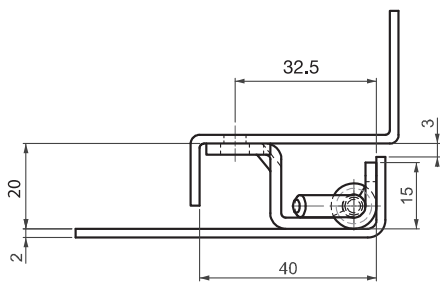

▶ ПОТАЙНЫЕ ПЕТЛИ

ПОТАЙНАЯ ПЕТЛЯ

295

V : 1

V : 2

- Версия из нержавеющей стали: стр. 486
- Подходит для двери с загибом 20 и 24мм
- Средняя часть покрыта медью для возможной сварки
- Подходит для левого и правого открывания

МАТЕРИАЛ
Сталь

ПОКРЫТИЕ
КОРПУС:
Цинк

СВАРОЧНАЯ ДЕТАЛЬ:
Медь

Угол поворота петли

⚠ Примечание:
Винты не в комплекте

КОД ИЗДЕЛИЯ

295 - 6 - 3 - V

КОД ПРОДУКТА МАТЕРИАЛ ПОКРЫТИЕ ВЕРСИЯ

295

ПОТАЙНАЯ ПЕТЛЯ

V : 3

V : 4

• Версия из нержавеющей стали:
стр. 487

МАТЕРИАЛ

Сталь

ПОКРЫТИЕ

КОРПУС:
Цинк

СВАРОЧНАЯ ДЕТАЛЬ:
Медь

Угол поворота петли

КОД ИЗДЕЛИЯ

Примечание:
Винты не в комплекте