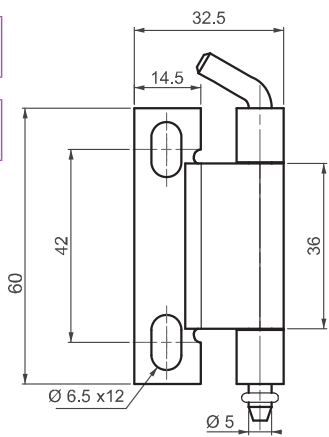

▶ ПОТАЙНЫЕ ПЕТЛИ

ПОТАЙНАЯ ПЕТЛЯ

295

V : 1

V : 2

- Версия из нержавеющей стали: стр. 486
- Подходит для двери с загибом 20 и 24мм
- Средняя часть покрыта медью для возможной сварки
- Подходит для левого и правого открывания

МАТЕРИАЛ
Сталь

ПОКРЫТИЕ
КОРПУС:
Цинк

СВАРОЧНАЯ ДЕТАЛЬ:
Медь

Угол поворота петли

⚠ Примечание:
Винты не в комплекте

КОД ИЗДЕЛИЯ

295 - 6 - 3 - V

КОД ПРОДУКТА МАТЕРИАЛ ПОКРЫТИЕ ВЕРСИЯ

295

ПОТАЙНАЯ ПЕТЛЯ

V : 3

V : 4

• Версия из нержавеющей стали:
стр. 487

МАТЕРИАЛ

Сталь

ПОКРЫТИЕ

КОРПУС:
Цинк

СВАРОЧНАЯ ДЕТАЛЬ:
Медь

Угол поворота петли

КОД ИЗДЕЛИЯ

Примечание:
Винты не в комплекте