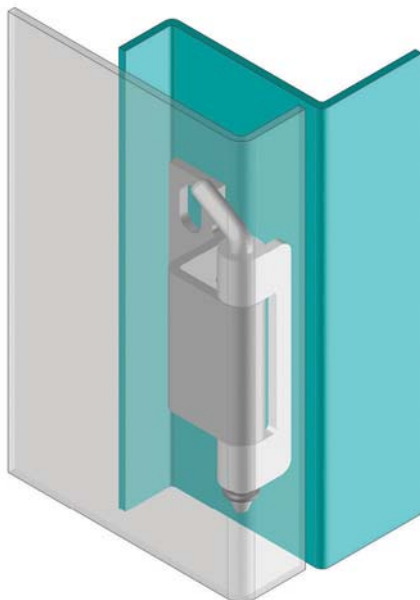

▶ ПОТАЙНЫЕ ПЕТЛИ

ПОТАЙНАЯ ПЕТЛЯ

295

V : 1

V : 2

- Версия из нержавеющей стали: стр. 486
- Подходит для двери с загибом 20 и 24мм
- Средняя часть покрыта медью для возможной сварки
- Подходит для левого и правого открывания

МАТЕРИАЛ
Сталь

ПОКРЫТИЕ
КОРПУС:
Цинк

СВАРОЧНАЯ ДЕТАЛЬ:
Медь

Угол поворота петли

⚠ Примечание:
Винты не в комплекте

КОД ИЗДЕЛИЯ

295 - 6 - 3 - V

КОД ПРОДУКТА МАТЕРИАЛ ПОКРЫТИЕ ВЕРСИЯ

295

ПОТАЙНАЯ ПЕТЛЯ

V : 3

V : 4

• Версия из нержавеющей стали:
стр. 487

МАТЕРИАЛ

Сталь

ПОКРЫТИЕ

КОРПУС:
Цинк

СВАРОЧНАЯ ДЕТАЛЬ:
Медь

Угол поворота петли

КОД ИЗДЕЛИЯ

Примечание:
Винты не в комплекте