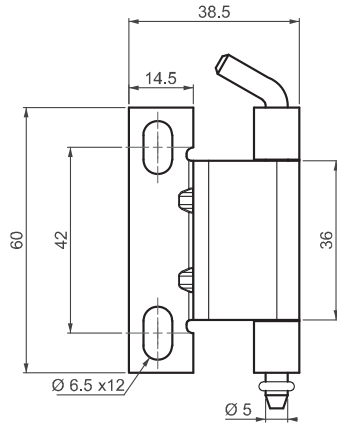

▶ ПОТАЙНЫЕ ПЕТЛИ

ПОТАЙНАЯ ПЕТЛЯ

295

V : 1

V : 2

- Версия из нержавеющей стали: стр. 486
- Подходит для двери с загибом 20 и 24мм
- Средняя часть покрыта медью для возможной сварки
- Подходит для левого и правого открывания

МАТЕРИАЛ
Сталь

ПОКРЫТИЕ
КОРПУС:
Цинк

СВАРОЧНАЯ ДЕТАЛЬ:
Медь

Угол поворота петли

⚠ Примечание:
Винты не в комплекте

КОД ИЗДЕЛИЯ

295 - 6 - 3 - V

КОД ПРОДУКТА МАТЕРИАЛ ПОКРЫТИЕ ВЕРСИЯ

295

ПОТАЙНАЯ ПЕТЛЯ

V : 3

V : 4

• Версия из нержавеющей стали:
стр. 487

МАТЕРИАЛ

Сталь

ПОКРЫТИЕ

КОРПУС:
Цинк

СВАРОЧНАЯ ДЕТАЛЬ:
Медь

Угол поворота петли

КОД ИЗДЕЛИЯ

Примечание:
Винты не в комплекте