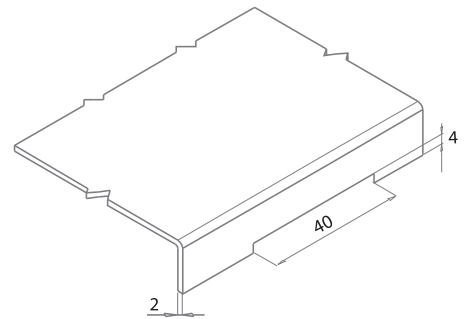

▶ ПОТАЙНЫЕ ПЕТЛИ

ПОТАЙНАЯ ПЕТЛЯ

295

V : 1

V : 2

- Версия из нержавеющей стали: стр. 486
- Подходит для двери с загибом 20 и 24мм
- Средняя часть покрыта медью для возможной сварки
- Подходит для левого и правого открывания

МАТЕРИАЛ
Сталь

ПОКРЫТИЕ
КОРПУС:
Цинк

СВАРОЧНАЯ ДЕТАЛЬ:
Медь

Угол поворота петли

⚠ Примечание:
Винты не в комплекте

КОД ИЗДЕЛИЯ

295 - 6 - 3 - V

КОД ПРОДУКТА МАТЕРИАЛ ПОКРЫТИЕ ВЕРСИЯ

КОРПУС:
Цинк

СВАРОЧНАЯ ДЕТАЛЬ:
Медь

Угол поворота петли

КОД ИЗДЕЛИЯ

Примечание:
Винты не в комплекте