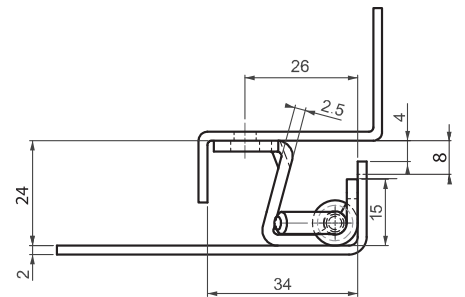

▶ ПОТАЙНЫЕ ПЕТЛИ

ПОТАЙНАЯ ПЕТЛЯ

295

V : 1

V : 2

- Версия из нержавеющей стали: стр. 486
- Подходит для двери с загибом 20 и 24мм
- Средняя часть покрыта медью для возможной сварки
- Подходит для левого и правого открывания

МАТЕРИАЛ
Сталь

ПОКРЫТИЕ
КОРПУС:
Цинк

СВАРОЧНАЯ ДЕТАЛЬ:
Медь

Угол поворота петли

⚠ Примечание:
Винты не в комплекте

КОД ИЗДЕЛИЯ

295 - 6 - 3 - V

КОД ПРОДУКТА МАТЕРИАЛ ПОКРЫТИЕ ВЕРСИЯ

295

ПОТАЙНАЯ ПЕТЛЯ

V : 3

V : 4

• Версия из нержавеющей стали:
стр. 487

МАТЕРИАЛ

Сталь

ПОКРЫТИЕ

КОРПУС:
Цинк

СВАРОЧНАЯ ДЕТАЛЬ:
Медь

Угол поворота петли

КОД ИЗДЕЛИЯ

Примечание:
Винты не в комплекте