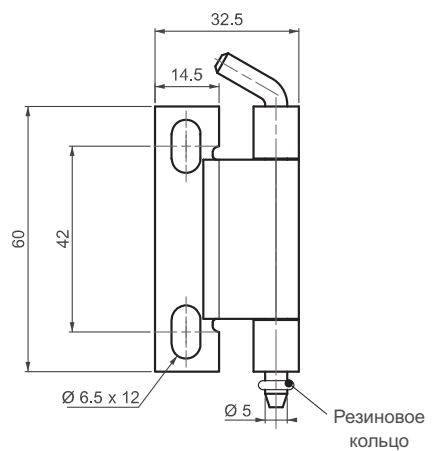

▶ ПОТАЙНЫЕ ПЕТЛИ

ПОТАЙНАЯ ПЕТЛЯ

295

V : 1

V : 2

- Версия из нержавеющей стали: стр. 486
- Подходит для двери с загибом 20 и 24мм
- Средняя часть покрыта медью для возможной сварки
- Подходит для левого и правого открывания

МАТЕРИАЛ
Сталь

ПОКРЫТИЕ
КОРПУС:
Цинк

СВАРОЧНАЯ ДЕТАЛЬ:
Медь

Угол поворота петли

⚠ Примечание:
Винты не в комплекте

КОД ИЗДЕЛИЯ

295 - 6 - 3 - V

КОД ПРОДУКТА МАТЕРИАЛ ПОКРЫТИЕ ВЕРСИЯ

295

ПОТАЙНАЯ ПЕТЛЯ

V : 3

V : 4

• Версия из нержавеющей стали:
стр. 487

МАТЕРИАЛ

Сталь

ПОКРЫТИЕ

КОРПУС:
Цинк

СВАРОЧНАЯ ДЕТАЛЬ:
Медь

Угол поворота петли

КОД ИЗДЕЛИЯ

Примечание:
Винты не в комплекте