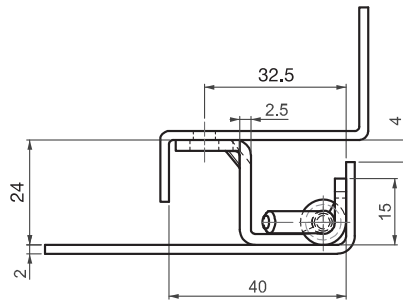

▶ ПОТАЙНЫЕ ПЕТЛИ

ПОТАЙНАЯ ПЕТЛЯ

295

V : 1

V : 2

- Версия из нержавеющей стали: стр. 486
- Подходит для двери с загибом 20 и 24мм
- Средняя часть покрыта медью для возможной сварки
- Подходит для левого и правого открывания

МАТЕРИАЛ
Сталь

ПОКРЫТИЕ
КОРПУС:
Цинк

СВАРОЧНАЯ ДЕТАЛЬ:
Медь

Угол поворота петли

⚠ Примечание:
Винты не в комплекте

КОД ИЗДЕЛИЯ

295 - 6 - 3 - V

КОД ПРОДУКТА МАТЕРИАЛ ПОКРЫТИЕ ВЕРСИЯ

295

ПОТАЙНАЯ ПЕТЛЯ

V : 3

V : 4

• Версия из нержавеющей стали:
стр. 487

МАТЕРИАЛ

Сталь

ПОКРЫТИЕ

КОРПУС:
Цинк

СВАРОЧНАЯ ДЕТАЛЬ:
Медь

Угол поворота петли

КОД ИЗДЕЛИЯ

Примечание:
Винты не в комплекте