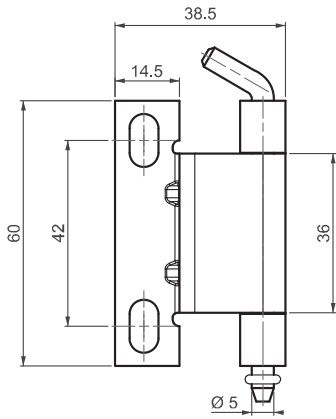

▶ ПОТАЙНЫЕ ПЕТЛИ

ПОТАЙНАЯ ПЕТЛЯ

295

V : 1

V : 2

- Версия из нержавеющей стали: стр. 486
- Подходит для двери с загибом 20 и 24мм
- Средняя часть покрыта медью для возможной сварки
- Подходит для левого и правого открывания

МАТЕРИАЛ
Сталь

ПОКРЫТИЕ
КОРПУС:
Цинк

СВАРОЧНАЯ ДЕТАЛЬ:
Медь

Угол поворота петли

⚠ Примечание:
Винты не в комплекте

КОД ИЗДЕЛИЯ

295 - 6 - 3 - V

КОД ПРОДУКТА МАТЕРИАЛ ПОКРЫТИЕ ВЕРСИЯ

295

ПОТАЙНАЯ ПЕТЛЯ

V : 3

V : 4

• Версия из нержавеющей стали:
стр. 487

МАТЕРИАЛ

Сталь

ПОКРЫТИЕ

КОРПУС:
Цинк

СВАРОЧНАЯ ДЕТАЛЬ:
Медь

Угол поворота петли

КОД ИЗДЕЛИЯ

Примечание:
Винты не в комплекте