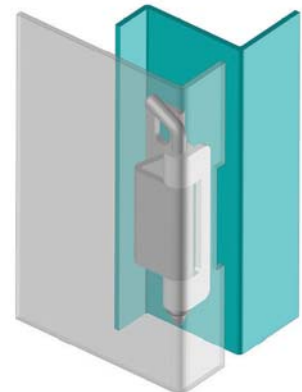

▶ ПОТАЙНЫЕ ПЕТЛИ

ПОТАЙНАЯ ПЕТЛЯ

295

V : 1

V : 2

- Версия из нержавеющей стали: стр. 486
- Подходит для двери с загибом 20 и 24мм
- Средняя часть покрыта медью для возможной сварки
- Подходит для левого и правого открывания

МАТЕРИАЛ
Сталь

ПОКРЫТИЕ
КОРПУС:
Цинк

СВАРОЧНАЯ ДЕТАЛЬ:
Медь

Угол поворота петли

⚠ Примечание:
Винты не в комплекте

КОД ИЗДЕЛИЯ

295 - 6 - 3 - V

КОД ПРОДУКТА МАТЕРИАЛ ПОКРЫТИЕ ВЕРСИЯ

295

ПОТАЙНАЯ ПЕТЛЯ

V : 3

V : 4

• Версия из нержавеющей стали:
стр. 487

МАТЕРИАЛ

Сталь

ПОКРЫТИЕ

КОРПУС:
Цинк

СВАРОЧНАЯ ДЕТАЛЬ:
Медь

Угол поворота петли

КОД ИЗДЕЛИЯ

Примечание:
Винты не в комплекте