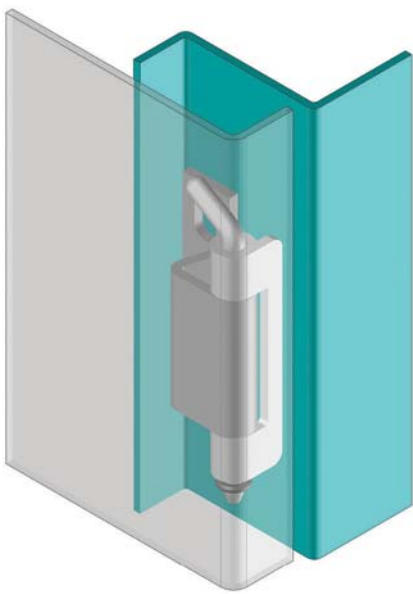

▶ ПОТАЙНЫЕ ПЕТЛИ

ПОТАЙНАЯ ПЕТЛЯ

295

V : 1

V : 2

- Версия из нержавеющей стали: стр. 486
- Подходит для двери с загибом 20 и 24мм
- Средняя часть покрыта медью для возможной сварки
- Подходит для левого и правого открывания

МАТЕРИАЛ
Сталь

ПОКРЫТИЕ
КОРПУС:
Цинк

СВАРОЧНАЯ ДЕТАЛЬ:
Медь

Угол поворота петли

⚠ Примечание:
Винты не в комплекте

КОД ИЗДЕЛИЯ

295 - 6 - 3 - V

КОД ПРОДУКТА МАТЕРИАЛ ПОКРЫТИЕ ВЕРСИЯ

295

ПОТАЙНАЯ ПЕТЛЯ

V : 3

V : 4

• Версия из нержавеющей стали:
стр. 487

МАТЕРИАЛ

Сталь

ПОКРЫТИЕ

КОРПУС:
Цинк

СВАРОЧНАЯ ДЕТАЛЬ:
Медь

Угол поворота петли

КОД ИЗДЕЛИЯ

Примечание:
Винты не в комплекте