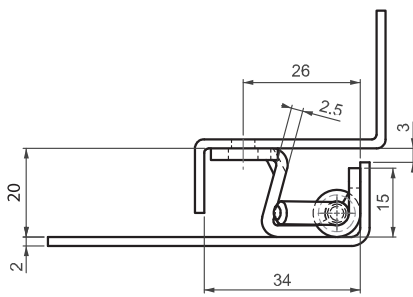

▶ ПОТАЙНЫЕ ПЕТЛИ

ПОТАЙНАЯ ПЕТЛЯ

295

V : 1

V : 2

- Версия из нержавеющей стали: стр. 486
- Подходит для двери с загибом 20 и 24мм
- Средняя часть покрыта медью для возможной сварки
- Подходит для левого и правого открывания

МАТЕРИАЛ
Сталь

ПОКРЫТИЕ
КОРПУС:
Цинк

СВАРОЧНАЯ ДЕТАЛЬ:
Медь

Угол поворота петли

⚠ Примечание:
Винты не в комплекте

КОД ИЗДЕЛИЯ

295 - 6 - 3 - V

КОД ПРОДУКТА МАТЕРИАЛ ПОКРЫТИЕ ВЕРСИЯ

295

ПОТАЙНАЯ ПЕТЛЯ

V : 3

V : 4

• Версия из нержавеющей стали:
стр. 487

МАТЕРИАЛ

Сталь

ПОКРЫТИЕ

КОРПУС:
Цинк

СВАРОЧНАЯ ДЕТАЛЬ:
Медь

Угол поворота петли

КОД ИЗДЕЛИЯ

Примечание:
Винты не в комплекте