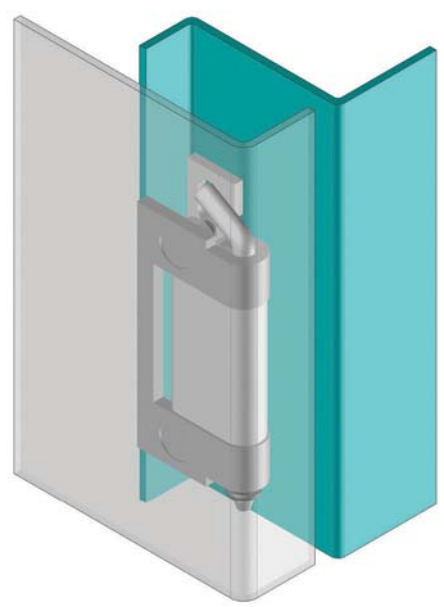

▶ ПОТАЙНЫЕ ПЕТЛИ

ПОТАЙНАЯ ПЕТЛЯ

395

- Версия из нержавеющей стали: стр. 488
- Подходит для двери с загибом 20 и 24мм
- Подходит для левого и правого открывания

МАТЕРИАЛ
Сталь

ПОКРЫТИЕ
Цинк

V :1

V :2

Угол поворота петли

⚠ Примечание:
Винты не в комплекте

КОД ИЗДЕЛИЯ

395

ПОТАЙНАЯ ПЕТЛЯ

V : 3

V : 4

• Версия из нержавеющей стали: стр. 489

МАТЕРИАЛ
Сталь

ПОКРЫТИЕ
Цинк

КОД ИЗДЕЛИЯ

Угол поворота петли

⚠ **Примечание:**
Винты не в комплекте