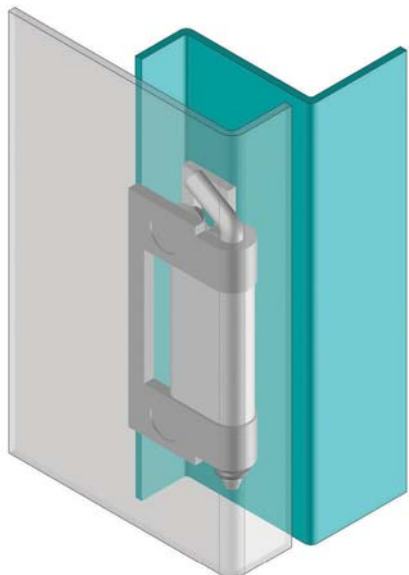

▶ ПОТАЙНЫЕ ПЕТЛИ

ПОТАЙНАЯ ПЕТЛЯ

395

- Версия из нержавеющей стали: стр. 488
- Подходит для двери с загибом 20 и 24мм
- Подходит для левого и правого открывания

МАТЕРИАЛ
Сталь

ПОКРЫТИЕ
Цинк

V :1

V :2

Угол поворота петли

⚠ Примечание:
Винты не в комплекте

КОД ИЗДЕЛИЯ

395

ПОТАЙНАЯ ПЕТЛЯ

V : 3

V : 4

• Версия из нержавеющей стали: стр. 489

МАТЕРИАЛ
Сталь

ПОКРЫТИЕ
Цинк

КОД ИЗДЕЛИЯ

Угол поворота петли

⚠ **Примечание:**
Винты не в комплекте