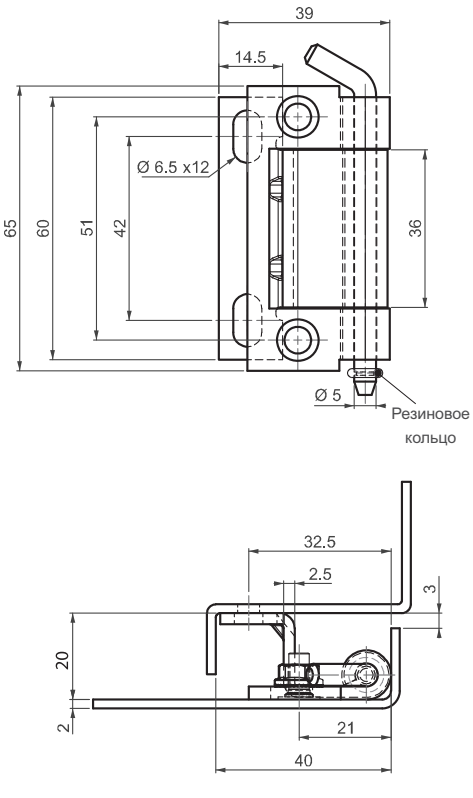

▶ ПОТАЙНЫЕ ПЕТЛИ

ПОТАЙНАЯ ПЕТЛЯ

395

- Версия из нержавеющей стали: стр. 488
- Подходит для двери с загибом 20 и 24мм
- Подходит для левого и правого открывания

МАТЕРИАЛ
Сталь

ПОКРЫТИЕ
Цинк

V :1

V :2

Угол поворота петли

⚠ Примечание:
Винты не в комплекте

КОД ИЗДЕЛИЯ

395

ПОТАЙНАЯ ПЕТЛЯ

V : 3

V : 4

• Версия из нержавеющей стали: стр. 489

МАТЕРИАЛ
Сталь

ПОКРЫТИЕ
Цинк

КОД ИЗДЕЛИЯ

Угол поворота петли

⚠ **Примечание:**
Винты не в комплекте