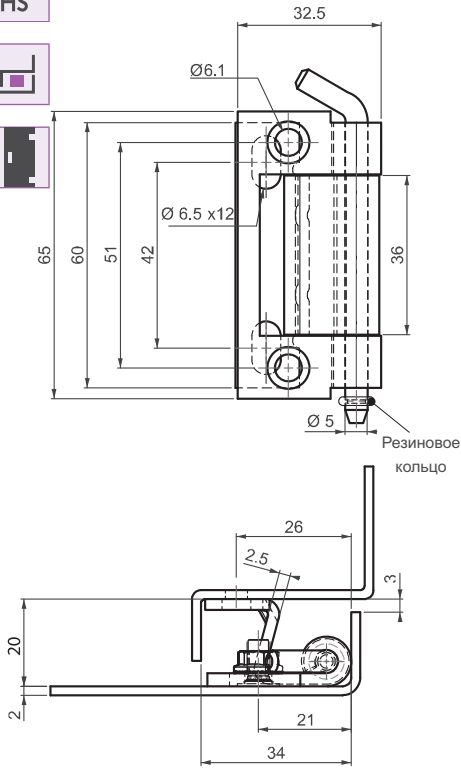

▶ ПОТАЙНЫЕ ПЕТЛИ

ПОТАЙНАЯ ПЕТЛЯ

395

- Версия из нержавеющей стали: стр. 488
- Подходит для двери с загибом 20 и 24мм
- Подходит для левого и правого открывания

МАТЕРИАЛ
Сталь

ПОКРЫТИЕ
Цинк

V :1

V :2

Угол поворота петли

⚠ Примечание:
Винты не в комплекте

КОД ИЗДЕЛИЯ

395

ПОТАЙНАЯ ПЕТЛЯ

V : 3

V : 4

• Версия из нержавеющей стали: стр. 489

МАТЕРИАЛ
Сталь

ПОКРЫТИЕ
Цинк

КОД ИЗДЕЛИЯ

Угол поворота петли

⚠ **Примечание:**
Винты не в комплекте