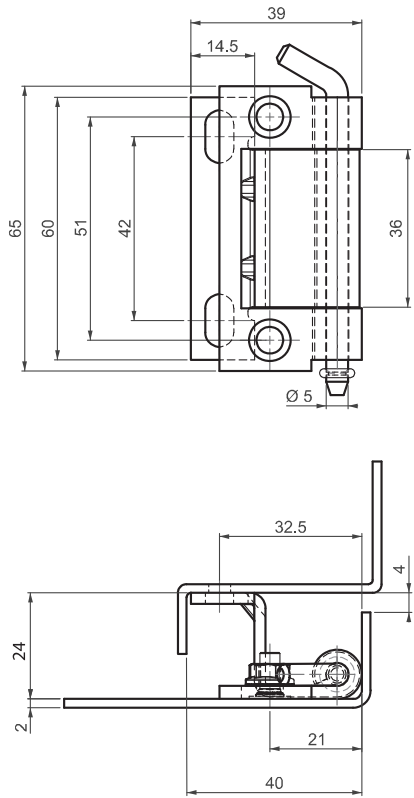

▶ ПОТАЙНЫЕ ПЕТЛИ

ПОТАЙНАЯ ПЕТЛЯ

395

- Версия из нержавеющей стали: стр. 488
- Подходит для двери с загибом 20 и 24мм
- Подходит для левого и правого открывания

МАТЕРИАЛ
Сталь

ПОКРЫТИЕ
Цинк

V :1

V :2

Угол поворота петли

⚠ Примечание:
Винты не в комплекте

КОД ИЗДЕЛИЯ

395

ПОТАЙНАЯ ПЕТЛЯ

V : 3

V : 4

• Версия из нержавеющей стали: стр. 489

МАТЕРИАЛ
Сталь

ПОКРЫТИЕ
Цинк

КОД ИЗДЕЛИЯ

Угол поворота петли

⚠ **Примечание:**
Винты не в комплекте