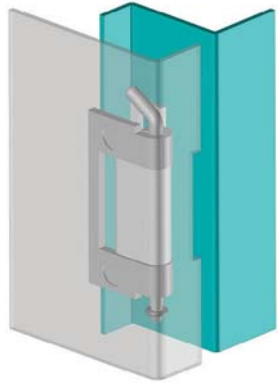

▶ ПОТАЙНЫЕ ПЕТЛИ

ПОТАЙНАЯ ПЕТЛЯ

395

- Версия из нержавеющей стали: стр. 488
- Подходит для двери с загибом 20 и 24мм
- Подходит для левого и правого открывания

МАТЕРИАЛ
Сталь

ПОКРЫТИЕ
Цинк

V :1

V :2

Угол поворота петли

⚠ Примечание:
Винты не в комплекте

КОД ИЗДЕЛИЯ

395

ПОТАЙНАЯ ПЕТЛЯ

V : 3

V : 4

• Версия из нержавеющей стали: стр. 489

МАТЕРИАЛ
Сталь

ПОКРЫТИЕ
Цинк

КОД ИЗДЕЛИЯ

Угол поворота петли

⚠ **Примечание:**
Винты не в комплекте