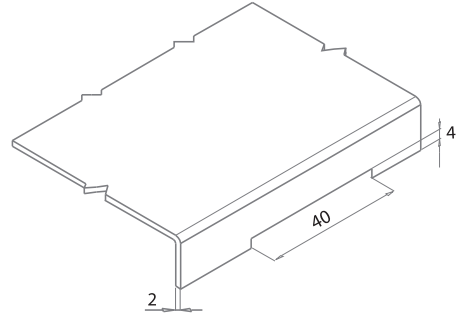

▶ ПОТАЙНЫЕ ПЕТЛИ

ПОТАЙНАЯ ПЕТЛЯ

395

- Версия из нержавеющей стали: стр. 488
- Подходит для двери с загибом 20 и 24мм
- Подходит для левого и правого открывания

МАТЕРИАЛ
Сталь

ПОКРЫТИЕ
Цинк

V :1

V :2

Угол поворота петли

⚠ Примечание:
Винты не в комплекте

КОД ИЗДЕЛИЯ

395

ПОТАЙНАЯ ПЕТЛЯ

V : 3

V : 4

• Версия из нержавеющей стали: стр. 489

МАТЕРИАЛ
Сталь

ПОКРЫТИЕ
Цинк

КОД ИЗДЕЛИЯ

Угол поворота петли

⚠ **Примечание:**
Винты не в комплекте