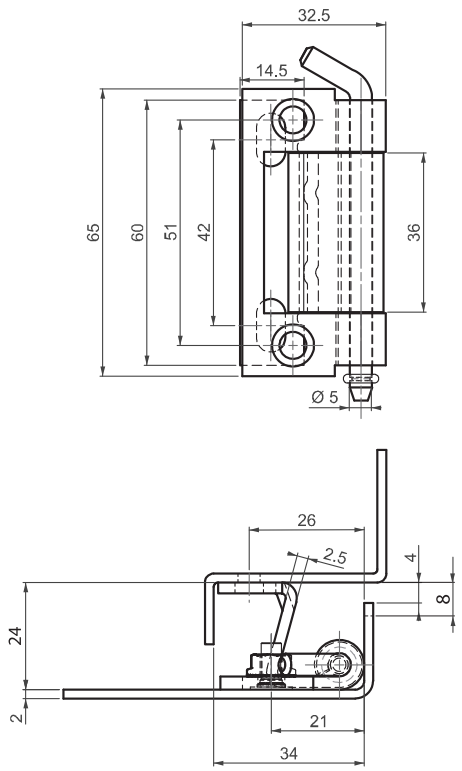

▶ ПОТАЙНЫЕ ПЕТЛИ

ПОТАЙНАЯ ПЕТЛЯ

395

- Версия из нержавеющей стали: стр. 488
- Подходит для двери с загибом 20 и 24мм
- Подходит для левого и правого открывания

МАТЕРИАЛ
Сталь

ПОКРЫТИЕ
Цинк

V :1

V :2

Угол поворота петли

⚠ Примечание:
Винты не в комплекте

КОД ИЗДЕЛИЯ

395

ПОТАЙНАЯ ПЕТЛЯ

V : 3

V : 4

• Версия из нержавеющей стали: стр. 489

МАТЕРИАЛ
Сталь

ПОКРЫТИЕ
Цинк

КОД ИЗДЕЛИЯ

Угол поворота петли

⚠ **Примечание:**
Винты не в комплекте