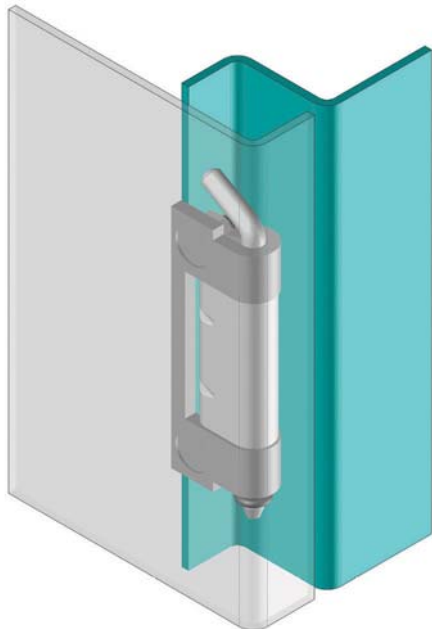

▶ ПОТАЙНЫЕ ПЕТЛИ

ПОТАЙНАЯ ПЕТЛЯ

695

- Версия из нержавеющей стали: стр. 490
- Подходит для двери с загибом 18мм
- Средняя часть покрыта медью для возможной сварки
- Подходит для левого и правого открывания

МАТЕРИАЛ
Сталь

ПОКРЫТИЕ
КОРПУС:
Цинк

СВАРОЧНАЯ ДЕТАЛЬ:
Медь

Угол поворота петли

⚠ Примечание:
Винты не в комплекте

V :1

КОД ИЗДЕЛИЯ

695

ПОТАЙНАЯ ПЕТЛЯ

- Версия из нержавеющей стали: стр. 491
- Подходит для двери с загибом 18,5мм
- Средняя часть покрыта медью для возможной сварки
- Подходит для левого и правого открывания

МАТЕРИАЛ
Сталь

ПОКРЫТИЕ
Цинк