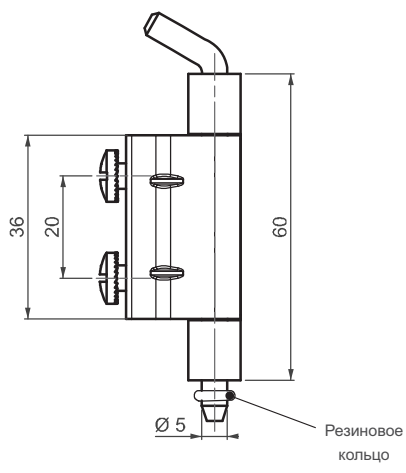

▶ ПОТАЙНЫЕ ПЕТЛИ

ПОТАЙНАЯ ПЕТЛЯ

695

- Версия из нержавеющей стали: стр. 490
- Подходит для двери с загибом 18мм
- Средняя часть покрыта медью для возможной сварки
- Подходит для левого и правого открывания

МАТЕРИАЛ
Сталь

ПОКРЫТИЕ
КОРПУС:
Цинк

СВАРОЧНАЯ ДЕТАЛЬ:
Медь

Угол поворота петли

⚠ Примечание:
Винты не в комплекте

V :1

КОД ИЗДЕЛИЯ

695

ПОТАЙНАЯ ПЕТЛЯ

- Версия из нержавеющей стали: стр. 491
- Подходит для двери с загибом 18,5мм
- Средняя часть покрыта медью для возможной сварки
- Подходит для левого и правого открывания

МАТЕРИАЛ
Сталь

ПОКРЫТИЕ
Цинк

Угол поворота петли

КОД ИЗДЕЛИЯ

695 - 6 - 3 - 2
 КОД ПРОДУКТА МАТЕРИАЛ ПОКРЫТИЕ ВЕРСИЯ

⚠ Примечание:
Винты не в комплекте