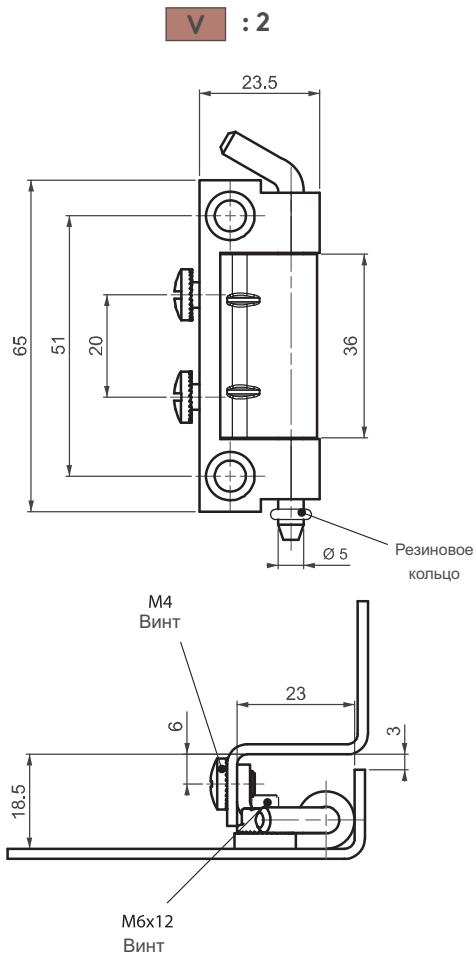

▶ ПОТАЙНЫЕ ПЕТЛИ

ПОТАЙНАЯ ПЕТЛЯ

695

- Версия из нержавеющей стали: стр. 490
- Подходит для двери с загибом 18мм
- Средняя часть покрыта медью для возможной сварки
- Подходит для левого и правого открывания

МАТЕРИАЛ
Сталь

ПОКРЫТИЕ
КОРПУС:
Цинк

СВАРОЧНАЯ ДЕТАЛЬ:
Медь

Угол поворота петли

⚠ Примечание:
Винты не в комплекте

V :1

КОД ИЗДЕЛИЯ

695

ПОТАЙНАЯ ПЕТЛЯ

- Версия из нержавеющей стали: стр. 491
- Подходит для двери с загибом 18,5мм
- Средняя часть покрыта медью для возможной сварки
- Подходит для левого и правого открывания

МАТЕРИАЛ
Сталь

ПОКРЫТИЕ
Цинк

Угол поворота петли

КОД ИЗДЕЛИЯ

695 - 6 - 3 - 2
 КОД ПРОДУКТА МАТЕРИАЛ ПОКРЫТИЕ ВЕРСИЯ

⚠ Примечание:
Винты не в комплекте