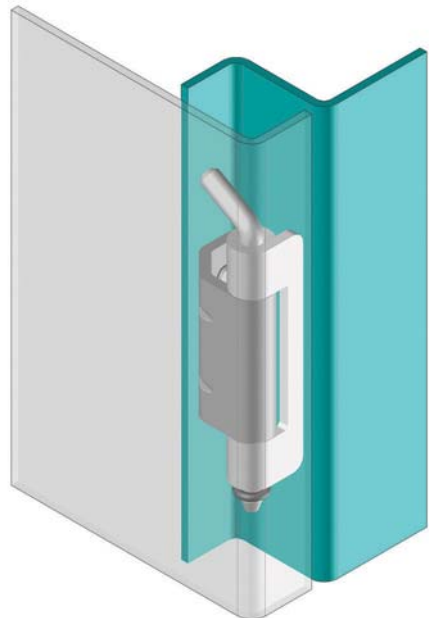

▶ ПОТАЙНЫЕ ПЕТЛИ

ПОТАЙНАЯ ПЕТЛЯ

695

- Версия из нержавеющей стали: стр. 490
- Подходит для двери с загибом 18мм
- Средняя часть покрыта медью для возможной сварки
- Подходит для левого и правого открывания

МАТЕРИАЛ
Сталь

ПОКРЫТИЕ
КОРПУС:
Цинк

СВАРОЧНАЯ ДЕТАЛЬ:
Медь

Угол поворота петли

⚠ Примечание:
Винты не в комплекте

V :1

КОД ИЗДЕЛИЯ

695

ПОТАЙНАЯ ПЕТЛЯ

- Версия из нержавеющей стали: стр. 491
- Подходит для двери с загибом 18,5мм
- Средняя часть покрыта медью для возможной сварки
- Подходит для левого и правого открывания

МАТЕРИАЛ
Сталь

ПОКРЫТИЕ
Цинк