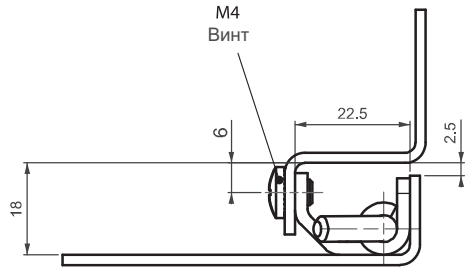

▶ ПОТАЙНЫЕ ПЕТЛИ

ПОТАЙНАЯ ПЕТЛЯ

695

- Версия из нержавеющей стали: стр. 490
- Подходит для двери с загибом 18мм
- Средняя часть покрыта медью для возможной сварки
- Подходит для левого и правого открывания

МАТЕРИАЛ
Сталь

ПОКРЫТИЕ
КОРПУС:
Цинк

СВАРОЧНАЯ ДЕТАЛЬ:
Медь

Угол поворота петли

⚠ Примечание:
Винты не в комплекте

V :1

КОД ИЗДЕЛИЯ

695

ПОТАЙНАЯ ПЕТЛЯ

- Версия из нержавеющей стали: стр. 491
- Подходит для двери с загибом 18,5мм
- Средняя часть покрыта медью для возможной сварки
- Подходит для левого и правого открывания

МАТЕРИАЛ
Сталь

ПОКРЫТИЕ
Цинк

Угол поворота петли

КОД ИЗДЕЛИЯ

695 - 6 - 3 - 2
 КОД ПРОДУКТА МАТЕРИАЛ ПОКРЫТИЕ ВЕРСИЯ

⚠ Примечание:
Винты не в комплекте