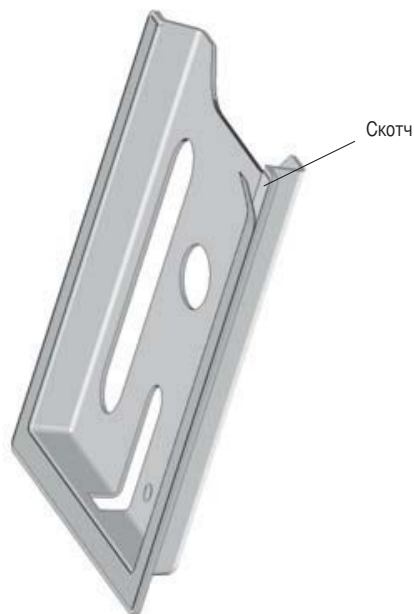

КАРМАН ДЛЯ ДОКУМЕНТОВ (A4)

2150

- Для документов формата A4
- Самоклеющийся
- Для других цветов или нанесения ваших логотипов, свяжитесь с "Mesan"

СФЕРА ПРИМЕНЕНИЯ

Электрощиты, панели и дверцы оборудования

МАТЕРИАЛЫ

ABS-пластик

ЦВЕТ

RAL 7035 (серый)

Возможно закрепление болтами

Скотч