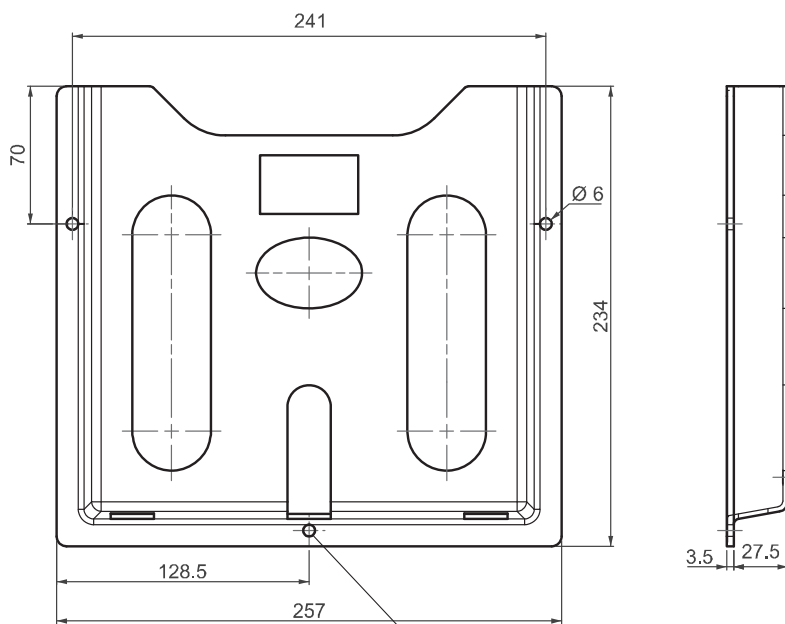

КАРМАН ДЛЯ ДОКУМЕНТОВ (A4)

2150

- Для документов формата A4
- Самоклеющийся
- Для других цветов или нанесения ваших логотипов, свяжитесь с "Mesan"

СФЕРА ПРИМЕНЕНИЯ

Электрощиты, панели и дверцы оборудования

МАТЕРИАЛЫ

ABS-пластик

ЦВЕТ

RAL 7035 (серый)

Возможно закрепление болтами

Скотч