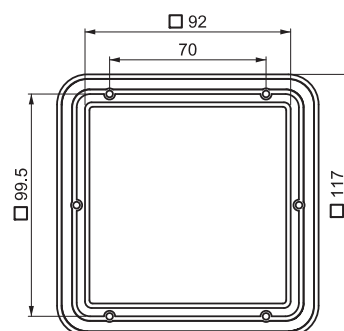

ОКНО СМОТРОВОЕ

2216

- Позволяет увидеть показания приборов не открывая дверцы/панели оборудования

ОКНО СМОТРОВОЕ

2215

- Позволяет увидеть показания приборов не открывая дверцы/панели оборудования