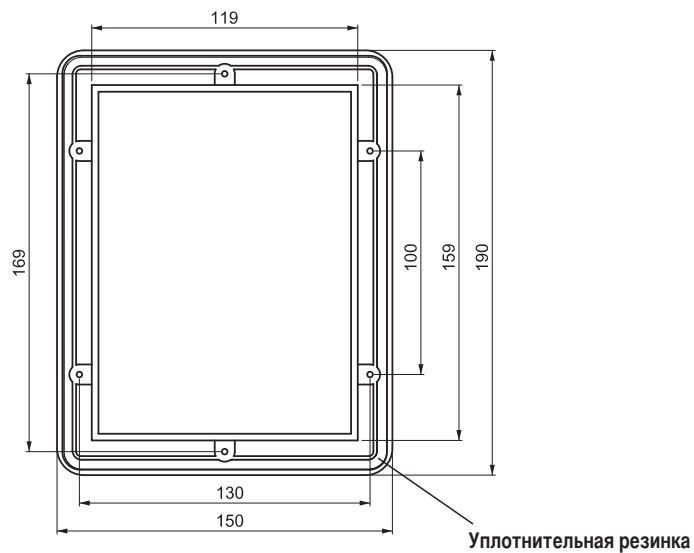

ОКНО СМОТРОВОЕ

2216

- Позволяет увидеть показания приборов не открывая дверцы/панели оборудования

ОКНО СМОТРОВОЕ

2215

- Позволяет увидеть показания приборов не открывая дверцы/панели оборудования