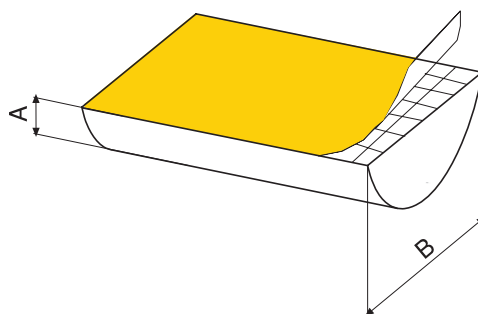

## КЛЕЯЩИЙСЯ УПЛОТНИТЕЛЬ

1300

- Обеспечивает тепло- и звукоизоляцию; подходит для защиты от пыли и влаги
- Срок эксплуатации - 10 лет
- Легко использовать с клеевым поясом

**МАТЕРИАЛ**  
Полиуретан

А ММ	В ММ	КОД ИЗДЕЛИЯ	СТАНДАРТНАЯ ДЛИНА РУЛОНА
3	10	1300.3.10	50
3	15	1300.3.15	50
3	20	1300.3.20	50
4	10	1300.4.10	50
4	15	1300.4.15	50
4	20	1300.4.20	50
5	10	1300.5.10	50
5	15	1300.5.15	50
5	20	1300.5.20	50
6	10	1300.6.10	25
6	15	1300.6.15	25
6	20	1300.6.20	25
7	10	1300.7.10	25
7	15	1300.7.15	25
7	25	1300.7.25	25
8	10	1300.8.10	25
8	15	1300.8.15	25
8	20	1300.8.20	25
9	15	1300.9.15	25
9	20	1300.9.20	25
10	15	1300.10.15	25
10	20	1300.10.20	25