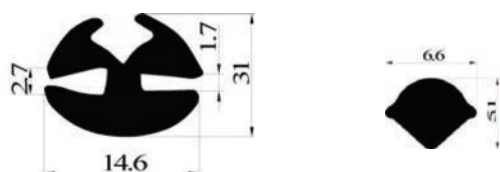

340.09.380

Материал: каучук EPDM Цвет: ЧЕРНЫЙ Упаковка (м): 100

340.09.381

Материал: каучук EPDM Цвет: ЧЕРНЫЙ Упаковка (м): 50

340.09.385

Материал: каучук EPDM Цвет: ЧЕРНЫЙ Упаковка (м): 50

340.09.382

Материал: каучук EPDM Цвет: ЧЕРНЫЙ Упаковка (м): 50