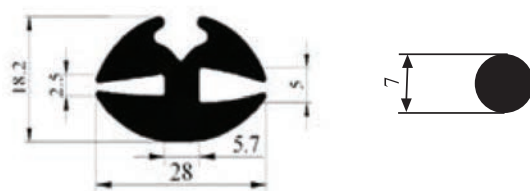

340.09.380

Материал: каучук EPDM Цвет: ЧЕРНЫЙ Упаковка (м): 100

340.09.381

Материал: каучук EPDM Цвет: ЧЕРНЫЙ Упаковка (м): 50

340.09.385

Материал: каучук EPDM Цвет: ЧЕРНЫЙ Упаковка (м): 50

340.09.382

Материал: каучук EPDM Цвет: ЧЕРНЫЙ Упаковка (м): 50