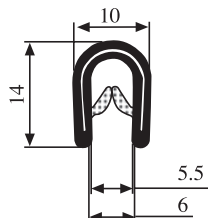

340.09.502

Диапазон зажима:  
1,0-2,0 мм

Материал: ПВХ      Цвет: ЧЕРНЫЙ      Упаковка (м): 100

340.09.504

Диапазон зажима:  
1,0-2,0 мм

Материал: ПВХ      Цвет: ЧЕРНЫЙ      Упаковка (м): 100

340.09.516

Диапазон зажима:  
1,0-4,0 мм

Материал: ПВХ      Цвет: ЧЕРНЫЙ      Упаковка (м): 50

340.09.517

Диапазон зажима:  
1,0-3,5 мм

Материал: ПВХ      Цвет: ЧЕРНЫЙ - КРАСНЫЙ      Упаковка (м): 100