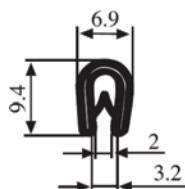

340.09.502

Диапазон зажима:  
1,0-2,0 мм

Материал: ПВХ      Цвет: ЧЕРНЫЙ      Упаковка (м): 100

340.09.504

Диапазон зажима:  
1,0-2,0 мм

Материал: ПВХ      Цвет: ЧЕРНЫЙ      Упаковка (м): 100

340.09.516

Диапазон зажима:  
1,0-4,0 мм

Материал: ПВХ      Цвет: ЧЕРНЫЙ      Упаковка (м): 50

340.09.517

Диапазон зажима:  
1,0-3,5 мм

Материал: ПВХ      Цвет: ЧЕРНЫЙ - КРАСНЫЙ      Упаковка (м): 100