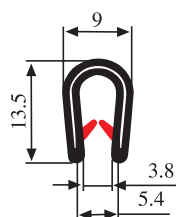

340.09.502

Диапазон зажима:  
1,0-2,0 мм

Материал: ПВХ      Цвет: ЧЕРНЫЙ      Упаковка (м): 100

340.09.504

Диапазон зажима:  
1,0-2,0 мм

Материал: ПВХ      Цвет: ЧЕРНЫЙ      Упаковка (м): 100

340.09.516

Диапазон зажима:  
1,0-4,0 мм

Материал: ПВХ      Цвет: ЧЕРНЫЙ      Упаковка (м): 50

340.09.517

Диапазон зажима:  
1,0-3,5 мм

Материал: ПВХ      Цвет: ЧЕРНЫЙ - КРАСНЫЙ      Упаковка (м): 100