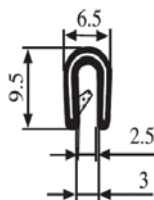

340.09.502

Диапазон зажима:  
1,0-2,0 мм

Материал: ПВХ      Цвет: ЧЕРНЫЙ      Упаковка (м): 100

340.09.504

Диапазон зажима:  
1,0-2,0 мм

Материал: ПВХ      Цвет: ЧЕРНЫЙ      Упаковка (м): 100

340.09.516

Диапазон зажима:  
1,0-4,0 мм

Материал: ПВХ      Цвет: ЧЕРНЫЙ      Упаковка (м): 50

340.09.517

Диапазон зажима:  
1,0-3,5 мм

Материал: ПВХ      Цвет: ЧЕРНЫЙ - КРАСНЫЙ      Упаковка (м): 100