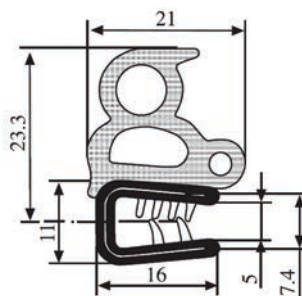

340.09.716

Диапазон зажима:
1,0-4,0 мм

Материал: ПВХ / каучук EPDM Цвет: ЧЕРНЫЙ - КРАСНЫЙ Упаковка (м): 2x50=100

340.09.719

Диапазон зажима:
1,0-3,5 мм

Материал: ПВХ / каучук EPDM Цвет: ЧЕРНЫЙ - КРАСНЫЙ Упаковка (м): 50

340.09.729

Диапазон зажима:
2,0-4,0 мм

Материал: ПВХ / каучук EPDM Цвет: ЧЕРНЫЙ - БЕЛЫЙ Упаковка (м): 50

340.09.802

Диапазон зажима:
1,5-4,0 мм

Материал: ПВХ / каучук EPDM Цвет: ЧЕРНЫЙ - ЖЕЛТЫЙ Упаковка (м): 2x50=100