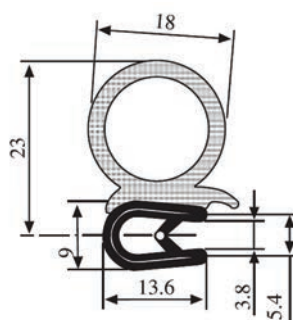

340.09.716

Диапазон зажима:
1,0-4,0 мм

Материал: ПВХ / каучук EPDM Цвет: ЧЕРНЫЙ - КРАСНЫЙ Упаковка (м): 2x50=100

340.09.719

Диапазон зажима:
1,0-3,5 мм

Материал: ПВХ / каучук EPDM Цвет: ЧЕРНЫЙ - КРАСНЫЙ Упаковка (м): 50

340.09.729

Диапазон зажима:
2,0-4,0 мм

Материал: ПВХ / каучук EPDM Цвет: ЧЕРНЫЙ - БЕЛЫЙ Упаковка (м): 50

340.09.802

Диапазон зажима:
1,5-4,0 мм

Материал: ПВХ / каучук EPDM Цвет: ЧЕРНЫЙ - ЖЕЛТЫЙ Упаковка (м): 2x50=100