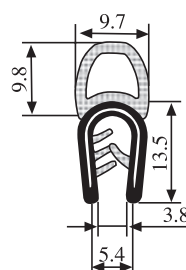

340.09.716

Диапазон зажима:
1,0-4,0 мм

Материал: ПВХ / каучук EPDM Цвет: ЧЕРНЫЙ - КРАСНЫЙ Упаковка (м): 2x50=100

340.09.719

Диапазон зажима:
1,0-3,5 мм

Материал: ПВХ / каучук EPDM Цвет: ЧЕРНЫЙ - КРАСНЫЙ Упаковка (м): 50

340.09.729

Диапазон зажима:
2,0-4,0 мм

Материал: ПВХ / каучук EPDM Цвет: ЧЕРНЫЙ - БЕЛЫЙ Упаковка (м): 50

340.09.802

Диапазон зажима:
1,5-4,0 мм

Материал: ПВХ / каучук EPDM Цвет: ЧЕРНЫЙ - ЖЕЛТЫЙ Упаковка (м): 2x50=100