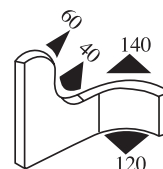

340.09.716

Диапазон зажима:
1,0-4,0 мм

Материал: ПВХ / каучук EPDM Цвет: ЧЕРНЫЙ - КРАСНЫЙ Упаковка (м): 2x50=100

340.09.719

Диапазон зажима:
1,0-3,5 мм

Материал: ПВХ / каучук EPDM Цвет: ЧЕРНЫЙ - КРАСНЫЙ Упаковка (м): 50

340.09.729

Диапазон зажима:
2,0-4,0 мм

Материал: ПВХ / каучук EPDM Цвет: ЧЕРНЫЙ - БЕЛЫЙ Упаковка (м): 50

340.09.802

Диапазон зажима:
1,5-4,0 мм

Материал: ПВХ / каучук EPDM Цвет: ЧЕРНЫЙ - ЖЕЛТЫЙ Упаковка (м): 2x50=100