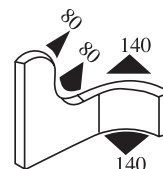

340.09.716

Диапазон зажима:
1,0-4,0 мм

Материал: ПВХ / каучук EPDM Цвет: ЧЕРНЫЙ - КРАСНЫЙ Упаковка (м): 2x50=100

340.09.719

Диапазон зажима:
1,0-3,5 мм

Материал: ПВХ / каучук EPDM Цвет: ЧЕРНЫЙ - КРАСНЫЙ Упаковка (м): 50

340.09.729

Диапазон зажима:
2,0-4,0 мм

Материал: ПВХ / каучук EPDM Цвет: ЧЕРНЫЙ - БЕЛЫЙ Упаковка (м): 50

340.09.802

Диапазон зажима:
1,5-4,0 мм

Материал: ПВХ / каучук EPDM Цвет: ЧЕРНЫЙ - ЖЕЛТЫЙ Упаковка (м): 2x50=100