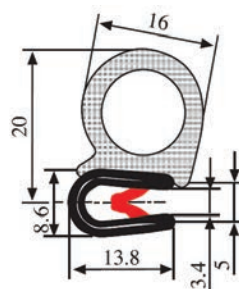

340.09.716

Диапазон зажима:
1,0-4,0 мм

Материал: ПВХ / каучук EPDM Цвет: ЧЕРНЫЙ - КРАСНЫЙ Упаковка (м): 2x50=100

340.09.719

Диапазон зажима:
1,0-3,5 мм

Материал: ПВХ / каучук EPDM Цвет: ЧЕРНЫЙ - КРАСНЫЙ Упаковка (м): 50

340.09.729

Диапазон зажима:
2,0-4,0 мм

Материал: ПВХ / каучук EPDM Цвет: ЧЕРНЫЙ - БЕЛЫЙ Упаковка (м): 50

340.09.802

Диапазон зажима:
1,5-4,0 мм

Материал: ПВХ / каучук EPDM Цвет: ЧЕРНЫЙ - ЖЕЛТЫЙ Упаковка (м): 2x50=100