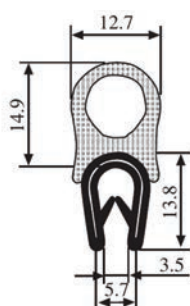

340.09.804

Диапазон зажима:

1,5-5,0 мм

Материал: ПВХ / каучук EPDM Цвет: ЧЕРНЫЙ - ЖЕЛТЫЙ Упаковка (м): 2x50=100

340.09.805

Диапазон зажима:

1,0-4,0 мм

Материал: ПВХ / каучук EPDM Цвет: ЧЕРНЫЙ Упаковка (м): 2x50=100

340.09.806

Диапазон зажима:

1,0-4,0 мм

Материал: ПВХ / каучук EPDM Цвет: ЧЕРНЫЙ Упаковка (м): 50

340.09.810

Диапазон зажима:

1,0-4,0 мм

Материал: ПВХ / каучук EPDM Цвет: ЧЕРНЫЙ Упаковка (м): 100