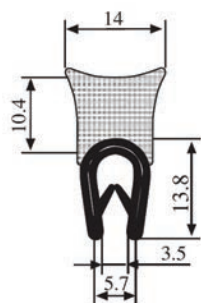

340.09.804

Диапазон зажима:

1,5-5,0 мм

Материал: ПВХ / каучук EPDM Цвет: ЧЕРНЫЙ - ЖЕЛТЫЙ Упаковка (м): 2x50=100

340.09.805

Диапазон зажима:

1,0-4,0 мм

Материал: ПВХ / каучук EPDM Цвет: ЧЕРНЫЙ Упаковка (м): 2x50=100

340.09.806

Диапазон зажима:

1,0-4,0 мм

Материал: ПВХ / каучук EPDM Цвет: ЧЕРНЫЙ Упаковка (м): 50

340.09.810

Диапазон зажима:

1,0-4,0 мм

Материал: ПВХ / каучук EPDM Цвет: ЧЕРНЫЙ Упаковка (м): 100