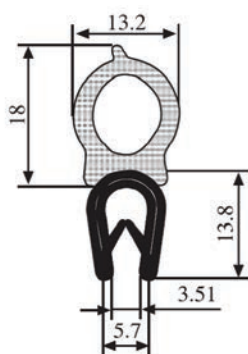

340.09.804

Диапазон зажима:

1,5-5,0 мм

Материал: ПВХ / каучук EPDM Цвет: ЧЕРНЫЙ - ЖЕЛТЫЙ Упаковка (м): 2x50=100

340.09.805

Диапазон зажима:

1,0-4,0 мм

Материал: ПВХ / каучук EPDM Цвет: ЧЕРНЫЙ Упаковка (м): 2x50=100

340.09.806

Диапазон зажима:

1,0-4,0 мм

Материал: ПВХ / каучук EPDM Цвет: ЧЕРНЫЙ Упаковка (м): 50

340.09.810

Диапазон зажима:

1,0-4,0 мм

Материал: ПВХ / каучук EPDM Цвет: ЧЕРНЫЙ Упаковка (м): 100