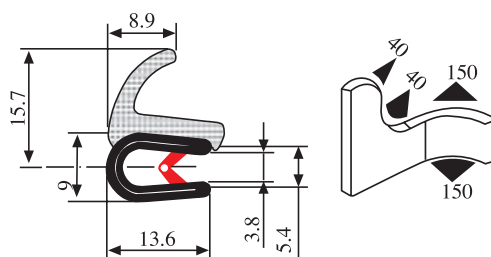

340.09.901

Диапазон зажима:
1,0-3,5 мм

Материал: ПВХ / каучук EPDM Цвет: ЧЕРНЫЙ - КРАСНЫЙ Упаковка (м): 50

340.09.902

Диапазон зажима:
1,5-4,0 мм

Материал: ПВХ / каучук EPDM Цвет: ЧЕРНЫЙ Упаковка (м): 50

340.09.904

Диапазон зажима:
1,5-4,0 мм

Материал: ПВХ / каучук EPDM Цвет: ЧЕРНЫЙ Упаковка (м): 50