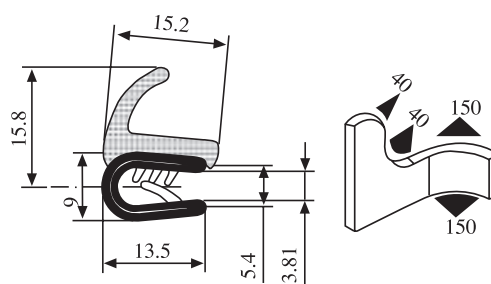

340.09.901

Диапазон зажима:
1,0-3,5 мм

Материал: ПВХ / каучук EPDM Цвет: ЧЕРНЫЙ - КРАСНЫЙ Упаковка (м): 50

340.09.902

Диапазон зажима:
1,5-4,0 мм

Материал: ПВХ / каучук EPDM Цвет: ЧЕРНЫЙ Упаковка (м): 50

340.09.904

Диапазон зажима:
1,5-4,0 мм

Материал: ПВХ / каучук EPDM Цвет: ЧЕРНЫЙ Упаковка (м): 50