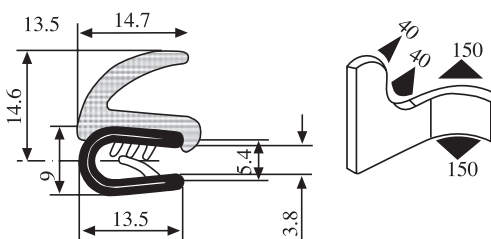

340.09.901

Диапазон зажима:
1,0-3,5 мм

Материал: ПВХ / каучук EPDM Цвет: ЧЕРНЫЙ - КРАСНЫЙ Упаковка (м): 50

340.09.902

Диапазон зажима:
1,5-4,0 мм

Материал: ПВХ / каучук EPDM Цвет: ЧЕРНЫЙ Упаковка (м): 50

340.09.904

Диапазон зажима:
1,5-4,0 мм

Материал: ПВХ / каучук EPDM Цвет: ЧЕРНЫЙ Упаковка (м): 50