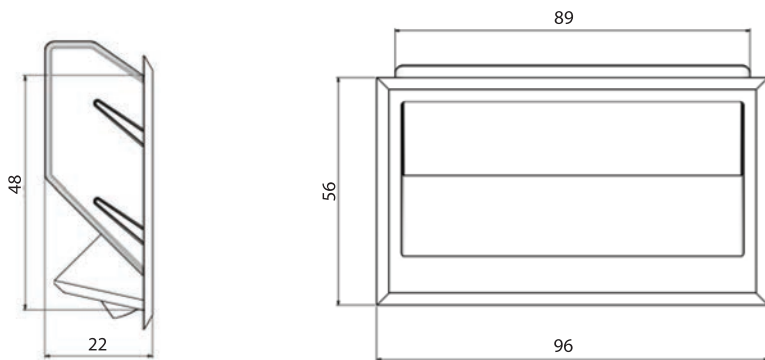

074

ЗАЩЕЛКИВАЮЩАЯСЯ КРЫШКА

- Для больших дверей
- Легкая сборка с помощью зажимов

ПРИМЕНЕНИЕ
Пеналы для оборудования

МАТЕРИАЛ
РА 6

174

ЗАЩЕЛКИВАЮЩАЯСЯ КРЫШКА

- Для больших дверей
- Ручка нового стиля
- Легкая сборка с помощью зажимов