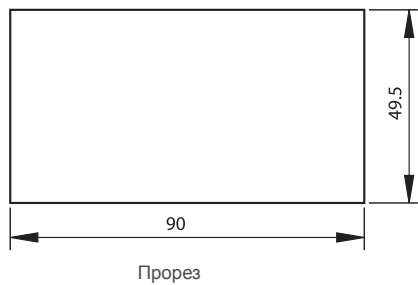

074

ЗАЩЕЛКИВАЮЩАЯСЯ КРЫШКА

- Для больших дверей
- Легкая сборка с помощью зажимов

ПРИМЕНЕНИЕ
Пеналы для оборудования

МАТЕРИАЛ
РА 6

174

ЗАЩЕЛКИВАЮЩАЯСЯ КРЫШКА

- Для больших дверей
- Ручка нового стиля
- Легкая сборка с помощью зажимов