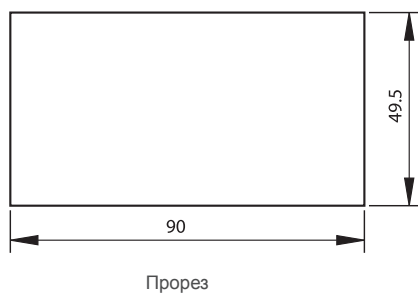

074

ЗАЩЕЛКИВАЮЩАЯСЯ КРЫШКА

- Для больших дверей
- Легкая сборка с помощью зажимов

ПРИМЕНЕНИЕ
Пеналы для оборудования

МАТЕРИАЛ
РА 6

174

ЗАЩЕЛКИВАЮЩАЯСЯ КРЫШКА

- Для больших дверей
- Ручка нового стиля
- Легкая сборка с помощью зажимов