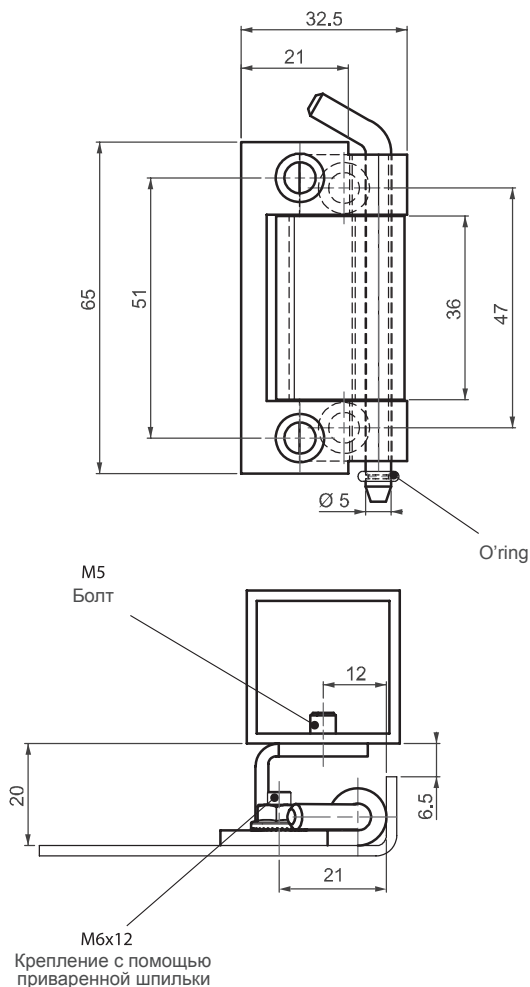

ИЗДЕЛИЯ ИЗ НЕРЖАВЕЮЩЕЙ СТАЛИ

СКРЫТАЯ ПЕТЛЯ

795

LH/RH

- Для дверей с изгибом 20 мм для крепления профиля
- Рамочная часть присверливается, дверная часть крепится гайкой к шпильке, приваренной к двери
- Подходит как для левых, так и для правых дверей

МАТЕРИАЛ

КОРПУС: Нержавеющая сталь (AISI 304)

ШТИФТ: Нержавеющая сталь (AISI 303)

Угол поворота петли

Примечание: Болты не поставляются

Другие материалы см. на: стр. 258

КОД ИЗДЕЛИЯ

795 - 4 - 0