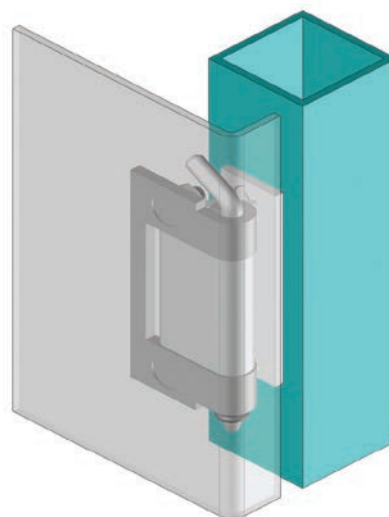

ИЗДЕЛИЯ ИЗ НЕРЖАВЕЮЩЕЙ СТАЛИ

СКРЫТАЯ ПЕТЛЯ

795

LH/RH

- Для дверей с изгибом 20 мм для крепления профиля
- Рамочная часть присверливается, дверная часть крепится гайкой к шпильке, приваренной к двери
- Подходит как для левых, так и для правых дверей

МАТЕРИАЛ

КОРПУС: Нержавеющая сталь (AISI 304)

ШТИФТ: Нержавеющая сталь (AISI 303)

Угол поворота петли

Примечание: Болты не поставляются

Другие материалы см. на: стр. 258

КОД ИЗДЕЛИЯ

795 - 4 - 0