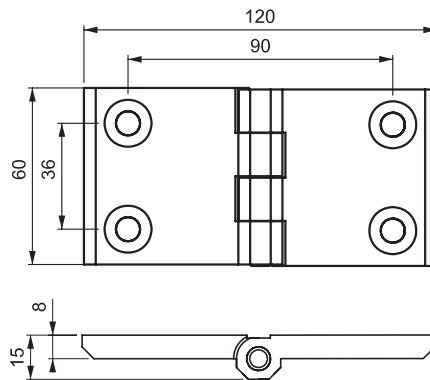

V : 4

399

LH/RH

ЛИСТОВАЯ ПЕТЛЯ

V : 5

МАТЕРИАЛ
Нержавеющая сталь (AISI 316)

V : 6

Угол поворота петли

КОД ИЗДЕЛИЯ

399 - 4 - 0 - V
 КОД ГРУППЫ МАТЕРИАЛ ФИНИШНОЕ ПОВЕРХНОСТНОЕ ПОКРЫТИЕ ВЕРСИЯ

Другие материалы см. на: стр. 293