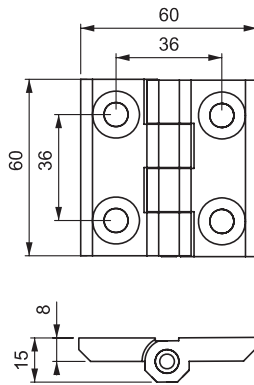

V : 4

399

LH/RH

ЛИСТОВАЯ ПЕТЛЯ

V : 5

МАТЕРИАЛ
Нержавеющая сталь (AISI 316)

V : 6

Угол поворота петли