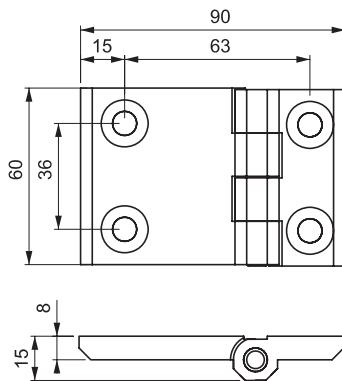

V : 4

399

LH/RH

ЛИСТОВАЯ ПЕТЛЯ

V : 5

МАТЕРИАЛ
Нержавеющая сталь (AISI 316)

V : 6

Угол поворота петли