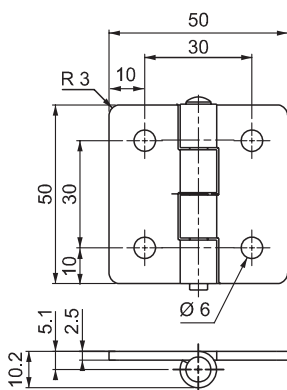

799

ЛИСТОВАЯ ПЕТЛЯ

V : 1

LH/RH

V : 2

V : 3

- В основном используется для ровных / невыступающих, изолированных, тяжелых дверей

МАТЕРИАЛ

КОРПУС: Нержавеющая сталь (AISI 304)

ШТИФТ: Нержавеющая сталь (AISI 303)

Угол поворота петли

КОД ИЗДЕЛИЯ

799 - 4 - 0 - V
 КОД ГРУППЫ МАТЕРИАЛ ФИНИШНОЕ ПОКРЫТИЕ ВЕРСИЯ

Другие материалы см. на: стр. 304