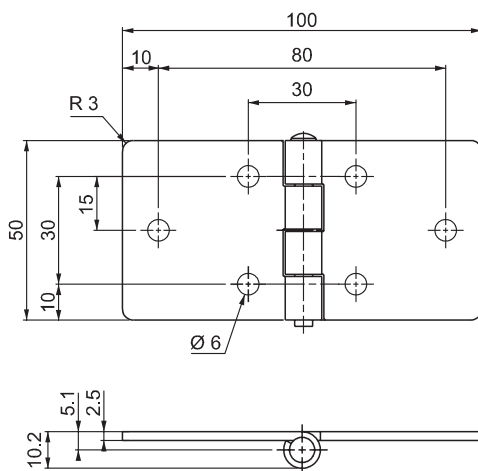

799

ЛИСТОВАЯ ПЕТЛЯ

V : 1

LH/RH

V : 2

V : 3

- В основном используется для ровных / невыступающих, изолированных, тяжелых дверей

МАТЕРИАЛ

КОРПУС: Нержавеющая сталь (AISI 304)

ШТИФТ: Нержавеющая сталь (AISI 303)

Угол поворота петли

КОД ИЗДЕЛИЯ

799 - 4 - 0 - V
 КОД ГРУППЫ МАТЕРИАЛ ФИНИШНОЕ ПОКРЫТИЕ ВЕРСИЯ

Другие материалы см. на: стр. 304