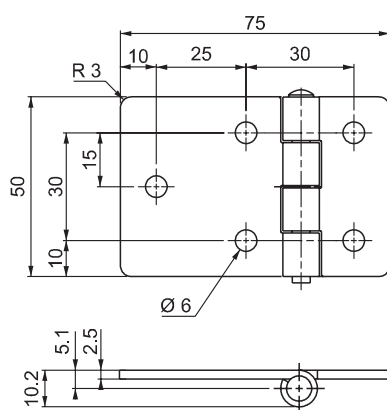

799

ЛИСТОВАЯ ПЕТЛЯ

V : 1

LH/RH

V : 2

V : 3

- В основном используется для ровных / невыступающих, изолированных, тяжелых дверей

МАТЕРИАЛ

КОРПУС: Нержавеющая сталь (AISI 304)

ШТИФТ: Нержавеющая сталь (AISI 303)

Угол поворота петли

КОД ИЗДЕЛИЯ

799 - 4 - 0 - V
 КОД ГРУППЫ МАТЕРИАЛ ФИНИШНОЕ ПОКРЫТИЕ ВЕРСИЯ

Другие материалы см. на: стр. 304