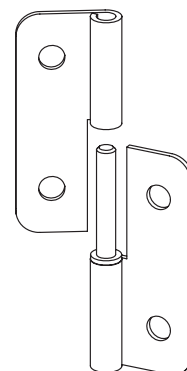

▶ ИЗДЕЛИЯ ИЗ НЕРЖАВЕЮЩЕЙ СТАЛИ

ЛИСТОВАЯ ПЕТЛЯ
(разъемная)

899

LH

RH

- Разъемная петля для тяжелых условий эксплуатации, устойчивая к коррозии
- Подходит как для левых, так и для правых дверей
- Угол открытия 180°

МАТЕРИАЛ

КОРПУС: Нержавеющая сталь (AISI 304)

ШТИФТ: Нержавеющая сталь (AISI 303)

Угол поворота петли

⚠ Примечание: Болты не поставляются

КОД ИЗДЕЛИЯ

ФИНИШНОЕ ПОКРЫТИЕ	F
Без покрытия	0
Черное покрытие	2