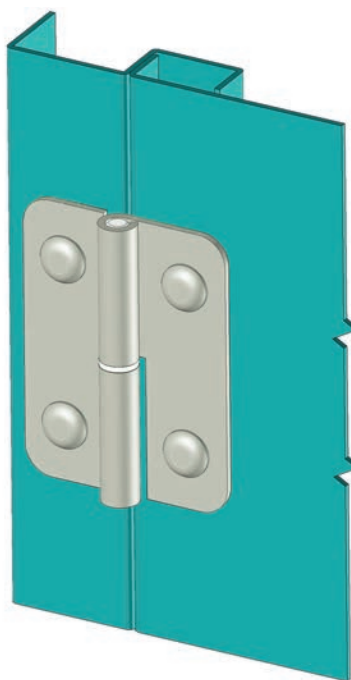

▶ ИЗДЕЛИЯ ИЗ НЕРЖАВЕЮЩЕЙ СТАЛИ

ЛИСТОВАЯ ПЕТЛЯ
(разъемная)

899

LH

RH

- Разъемная петля для тяжелых условий эксплуатации, устойчивая к коррозии
- Подходит как для левых, так и для правых дверей
- Угол открытия 180°

МАТЕРИАЛ

КОРПУС: Нержавеющая сталь (AISI 304)

ШТИФТ: Нержавеющая сталь (AISI 303)

Угол поворота петли

⚠ Примечание: Болты не поставляются

КОД ИЗДЕЛИЯ

ФИНИШНОЕ ПОКРЫТИЕ	F
Без покрытия	0
Черное покрытие	2