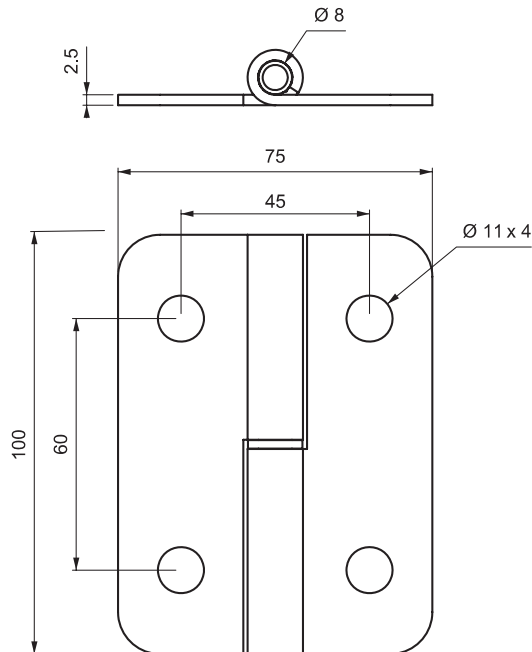

▶ ИЗДЕЛИЯ ИЗ НЕРЖАВЕЮЩЕЙ СТАЛИ

ЛИСТОВАЯ ПЕТЛЯ
(разъемная)

899

LH

RH

- Разъемная петля для тяжелых условий эксплуатации, устойчивая к коррозии
- Подходит как для левых, так и для правых дверей
- Угол открытия 180°

МАТЕРИАЛ

КОРПУС: Нержавеющая сталь (AISI 304)

ШТИФТ: Нержавеющая сталь (AISI 303)

Угол поворота петли

⚠ Примечание: Болты не поставляются

КОД ИЗДЕЛИЯ

ФИНИШНОЕ ПОКРЫТИЕ	F
Без покрытия	0
Черное покрытие	2