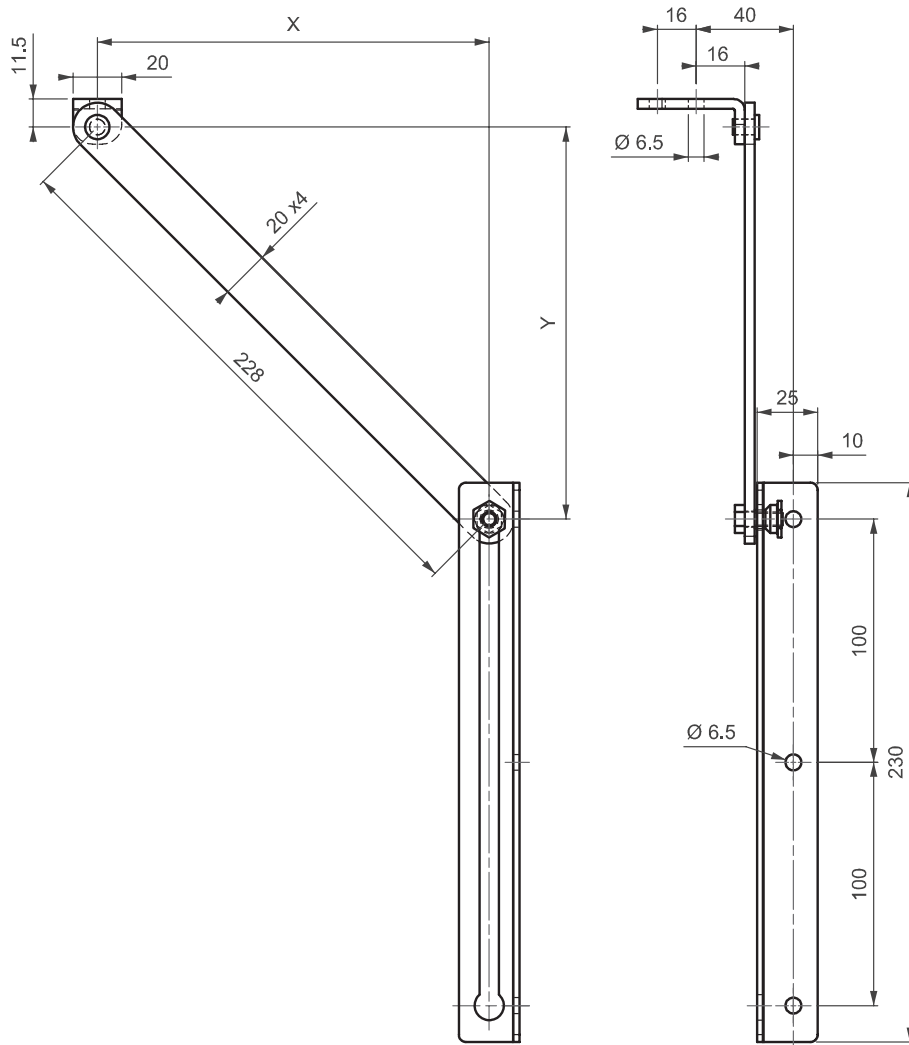

179

ДЕРЖАТЕЛЬ КРЫШКИ

- Держатель крышки блокируется автоматически, чтобы держать дверь открытой
- Подходит как для левых, так и для правых дверей

МАТЕРИАЛ

Нержавеющая сталь (AISI 304)

Монтажные размеры

УГОЛ ОТКРЫТИЯ	РАЗМЕРЫ X Y		МИНИМАЛЬНАЯ ШИРИНА ДВЕРИ
140°	140	180	403
120°	120	166	389
110°	110	150	373
100°	100	146	369

Для других комплектаций:
y= X+ мин.40

КОД ИЗДЕЛИЯ

179 - 4 - 0
 КОД ГРУППЫ МАТЕРИАЛ ФИНИШНОЕ ПОКРЫТИЕ