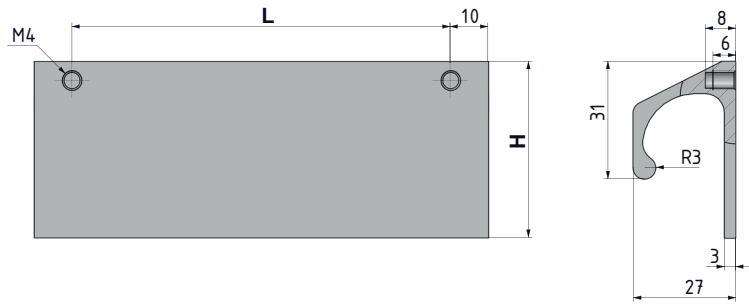

## АЛЮМИНИЕВЫЕ РУЧКИ

083

Н	L
46	100
	150
	200

МАТЕРИАЛ	М	ПОКРЫТИЕ	F
Алюминий	5	Хром	1
		Чёрное покрытие (RAL 9005)	2
		Матовое анодирование	7

Код	Материал	Покрытие	Высота	Длина
083	5	F	46	L

**МАТЕРИАЛ**  
Алюминий