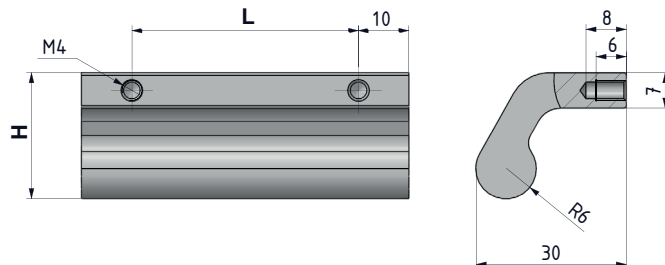

АЛЮМИНИЕВЫЕ РУЧКИ

183

Н	L
25	30
	45
	64
	70
	80
	90
	105

МАТЕРИАЛ	М	ПОКРЫТИЕ	F
Алюминий	5	Хром	1
		Чёрное покрытие (RAL 9005)	2
		Матовое анодирование	7

Код	Материал	Покрытие	Высота	Длина
183	5	F	25	L

МАТЕРИАЛ
Алюминий

ПОКРЫТИЕ
Хром, матовые анодированные или с
чёрным покрытием