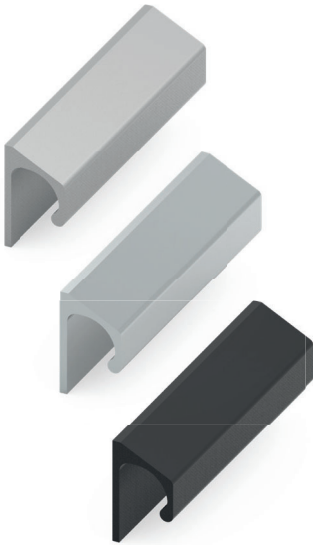

# РУЧКИ

## АЛЮМИНИЕВЫЕ РУЧКИ

083

Н	L
46	100
	150
	200

МАТЕРИАЛ	М	ПОКРЫТИЕ	F
Алюминий	5	Хром	1
		Чёрное покрытие (RAL 9005)	2
		Матовое анодирование	7

Код	Материал	Покрытие	Высота	Длина
083	5	F	46	L

**МАТЕРИАЛ**  
Алюминий

**ПОКРЫТИЕ**  
Хром, матовые анодированные  
или с чёрным покрытием