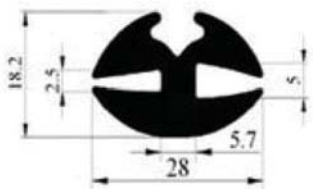

340.09.380

340.09.383

Упаковка (метр): 200

Материал: EPDM Цвет: ЧЕРНЫЙ Упаковка (метр): 50

340.09.381

340.09.383

Упаковка (метр): 200

Материал: EPDM Цвет: ЧЕРНЫЙ Упаковка (метр): 50

340.09.385

340.09.611

Упаковка (метр): 100

Материал: EPDM Цвет: ЧЕРНЫЙ Упаковка (метр): 50

340.09.382

340.09.384

Упаковка (метр): 200

Материал: EPDM Цвет: ЧЕРНЫЙ Упаковка (метр): 100