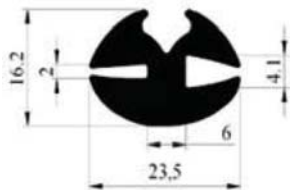

340.09.380

340.09.383

Упаковка (метр): 200

Материал: EPDM Цвет: ЧЕРНЫЙ Упаковка (метр): 50

340.09.381

340.09.383

Упаковка (метр): 200

Материал: EPDM Цвет: ЧЕРНЫЙ Упаковка (метр): 50

340.09.385

340.09.611

Упаковка (метр): 100

Материал: EPDM Цвет: ЧЕРНЫЙ Упаковка (метр): 50

340.09.382

340.09.384

Упаковка (метр): 200

Материал: EPDM Цвет: ЧЕРНЫЙ Упаковка (метр): 100