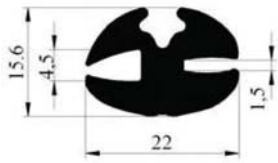

340.09.380

340.09.383

Упаковка (метр): 200

Материал: EPDM Цвет: ЧЕРНЫЙ Упаковка (метр): 50

340.09.381

340.09.383

Упаковка (метр): 200

Материал: EPDM Цвет: ЧЕРНЫЙ Упаковка (метр): 50

340.09.385

340.09.611

Упаковка (метр): 100

Материал: EPDM Цвет: ЧЕРНЫЙ Упаковка (метр): 50

340.09.382

340.09.384

Упаковка (метр): 200

Материал: EPDM Цвет: ЧЕРНЫЙ Упаковка (метр): 100