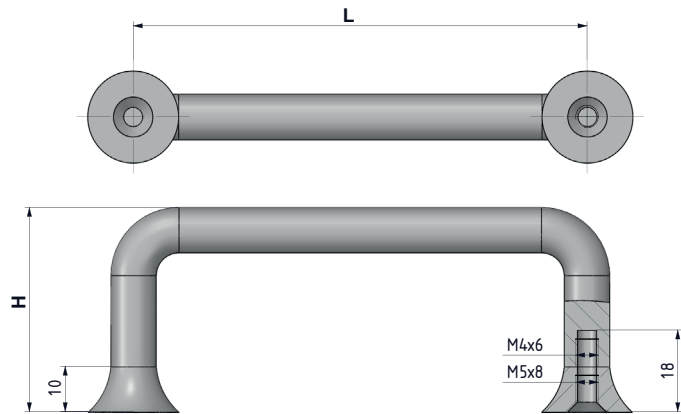

МЕТАЛЛИЧЕСКАЯ РУЧКА

684

МАТЕРИАЛ

Сталь, Нержавеющая сталь

ПОКРЫТИЕ

Хром, ручная полировка

МАТЕРИАЛ	M	ПОКРЫТИЕ	F
Сталь	6	Хром	1
Нержавеющая сталь	4	Ручная полировка	0

Код	Материал	Покрытие	Высота	Длина
684	M	F	40	L