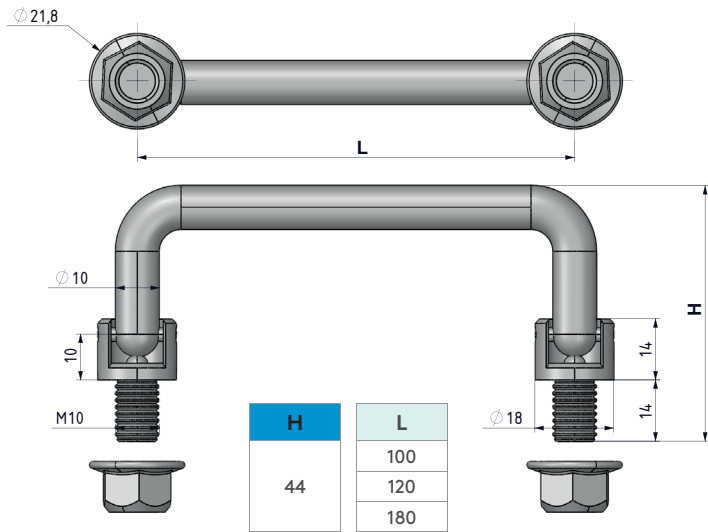

# РУЧКА

## СКЛАДНАЯ МЕТАЛЛИЧЕСКАЯ РУЧКА

584

### ПОКРЫТИЕ

Хром, ручная полировка

МАТЕРИАЛ	M	ПОКРЫТИЕ	F
Сталь	6	Хром	1
Нержавеющая сталь	4	Ручная полировка	0

Код	Материал	Покрытие	Высота	Длина
584	M	F	44	L

### ПОКРЫТИЕ

Хром, ручная полировка

МАТЕРИАЛ	M	ПОКРЫТИЕ	F
Сталь	6	Хром	1
Нержавеющая сталь	4	Ручная полировка	0

Код	Материал	Покрытие	Высота	Длина
684	M	F	40	L