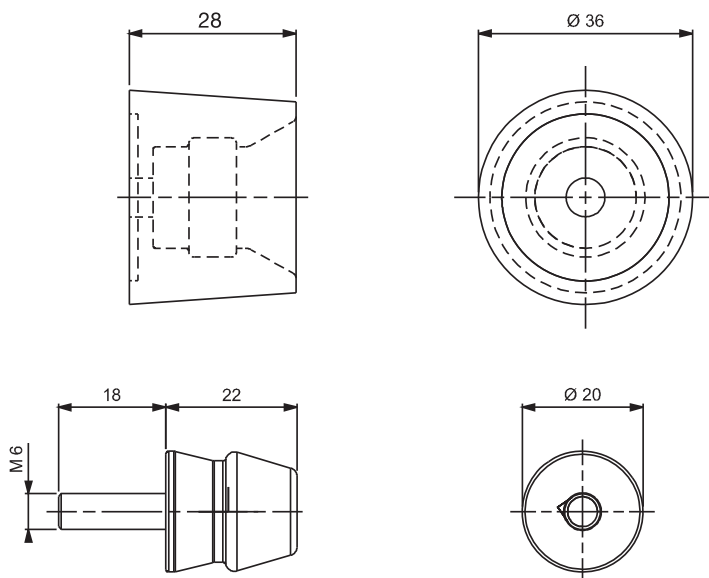

ФИКСАТОР ОТКРЫТОЙ ДВЕРИ

340.08.001

- Фиксирует дверь в открытом состоянии
- Защищает от ударов двери о корпус

МАТЕРИАЛ
Резина NBR

ЦВЕТ
Черный

ДВЕРЬ КОРПУС