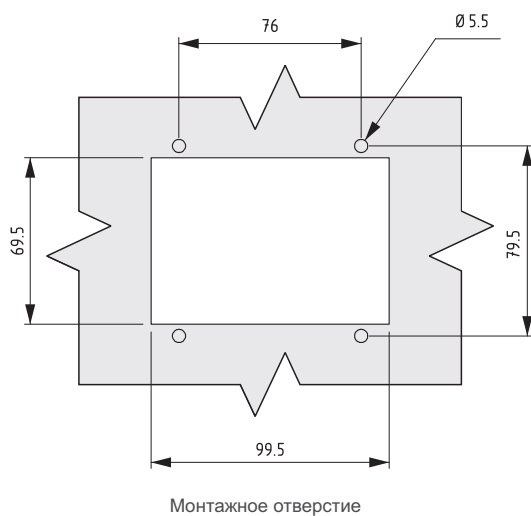

416

ЗАМОК ДЛЯ КАБИН

- Захлопывающийся механизм
- Может открываться изнутри

МАТЕРИАЛ

Нерж. сталь (AISI 304)

КОД ИЗДЕЛИЯ

ТИП ЦИЛИНДРА	DD
Ключи одинаковые (шторка из нерж. стали)	03
Ключи разные (шторка из нерж. стали)	32