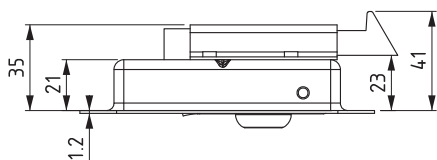

416

ЗАМОК ДЛЯ КАБИН

- Захлопывающийся механизм
- Может открываться изнутри

МАТЕРИАЛ

Нерж. сталь (AISI 304)

КОД ИЗДЕЛИЯ

ТИП ЦИЛИНДРА	DD
Ключи одинаковые (шторка из нерж. стали)	03
Ключи разные (шторка из нерж. стали)	32