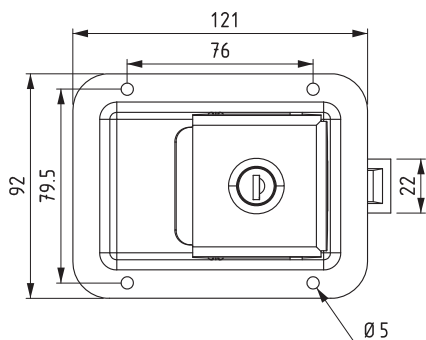

416

ЗАМОК ДЛЯ КАБИН

- Захлопывающийся механизм
- Может открываться изнутри

МАТЕРИАЛ

Нерж. сталь (AISI 304)

КОД ИЗДЕЛИЯ

ТИП ЦИЛИНДРА	DD
Ключи одинаковые (шторка из нерж. стали)	03
Ключи разные (шторка из нерж. стали)	32