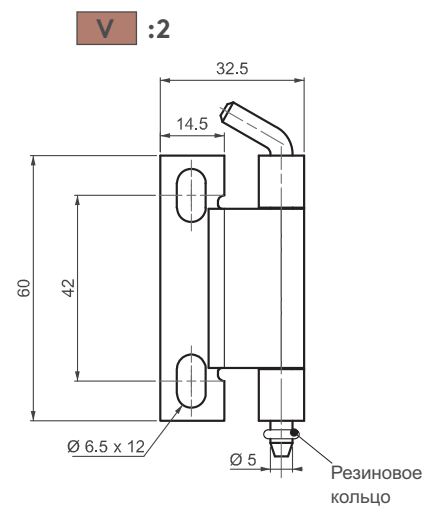

ПРОДУКЦИЯ ИЗ НЕРЖАВЕЮЩЕЙ СТАЛИ

ПОТАЙНАЯ ПЕТЛЯ

295

Для версии из других материалов:
стр. 312

- Подходит для двери с загибом 20 и 24мм
- Подходит для левого и правого открывания

МАТЕРИАЛ

КОРПУС: Нерж. сталь (AISI 304)
ШТИФТ: Нерж. сталь (AISI 303)

Угол поворота петли

! Примечание:
Винты не в комплекте

КОД ИЗДЕЛИЯ

295 - 4 - 0 - V
КОД ПРОДУКТА МАТЕРИАЛ ПОКРЫТИЕ ВЕРСИЯ

Для версии из других материалов:
стр. 313

295

ПОТАЙНАЯ ПЕТЛЯ

МАТЕРИАЛ
КОРПУС: Нерж. сталь (AISI 304)
ШТИФТ: Нерж. сталь (AISI 303)

Угол поворота петли

КОД ИЗДЕЛИЯ

295 - 4 - 0 - V
КОД МАТЕРИАЛ ПОКРЫТИЕ ВЕРСИЯ
ПРОДУКТА

▲ Примечание:
Винты не в комплекте