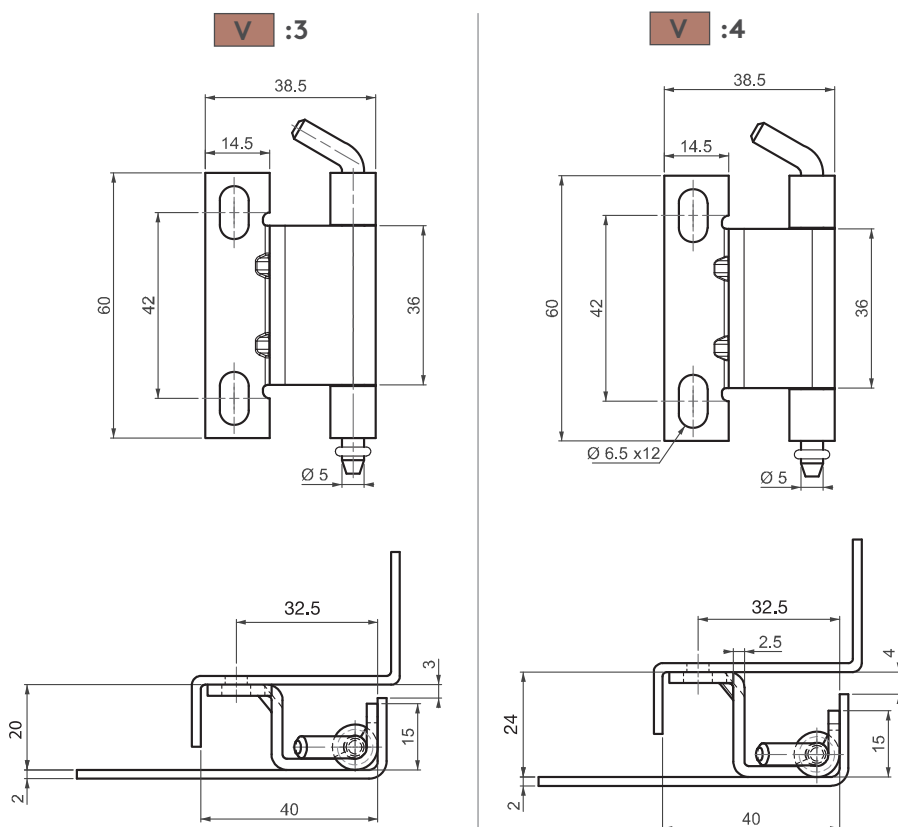

ПРОДУКЦИЯ ИЗ НЕРЖАВЕЮЩЕЙ СТАЛИ

ПОТАЙНАЯ ПЕТЛЯ

295

Для версии из других материалов:
стр. 312

- Подходит для двери с загибом 20 и 24мм
- Подходит для левого и правого открывания

МАТЕРИАЛ

КОРПУС: Нерж. сталь (AISI 304)
ШТИФТ: Нерж. сталь (AISI 303)

Угол поворота петли

! Примечание:
Винты не в комплекте

КОД ИЗДЕЛИЯ

295 - 4 - 0 - V
КОД ПРОДУКТА МАТЕРИАЛ ПОКРЫТИЕ ВЕРСИЯ

Для версии из других материалов:
стр. 313

295

ПОТАЙНАЯ ПЕТЛЯ

МАТЕРИАЛ
КОРПУС: Нерж. сталь (AISI 304)
ШТИФТ: Нерж. сталь (AISI 303)

Угол поворота петли

КОД ИЗДЕЛИЯ

295 - 4 - 0 - V
КОД МАТЕРИАЛ ПОКРЫТИЕ ВЕРСИЯ
ПРОДУКТА

▲ Примечание:
Винты не в комплекте