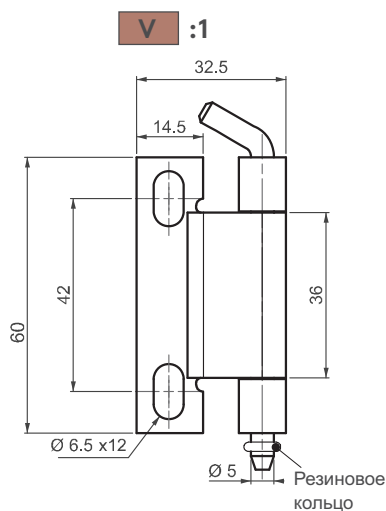

ПРОДУКЦИЯ ИЗ НЕРЖАВЕЮЩЕЙ СТАЛИ

ПОТАЙНАЯ ПЕТЛЯ

295

Для версии из других материалов:
стр. 312

- Подходит для двери с загибом 20 и 24мм
- Подходит для левого и правого открывания

МАТЕРИАЛ

КОРПУС: Нерж. сталь (AISI 304)
ШТИФТ: Нерж. сталь (AISI 303)

Угол поворота петли

! Примечание:
Винты не в комплекте

КОД ИЗДЕЛИЯ

295 - 4 - 0 - V
КОД ПРОДУКТА МАТЕРИАЛ ПОКРЫТИЕ ВЕРСИЯ

Для версии из других материалов:
стр. 313

295

ПОТАЙНАЯ ПЕТЛЯ

МАТЕРИАЛ
КОРПУС: Нерж. сталь (AISI 304)
ШТИФТ: Нерж. сталь (AISI 303)

Угол поворота петли

КОД ИЗДЕЛИЯ

295 - 4 - 0 - V
КОД МАТЕРИАЛ ПОКРЫТИЕ ВЕРСИЯ
ПРОДУКТА

▲ Примечание:
Винты не в комплекте