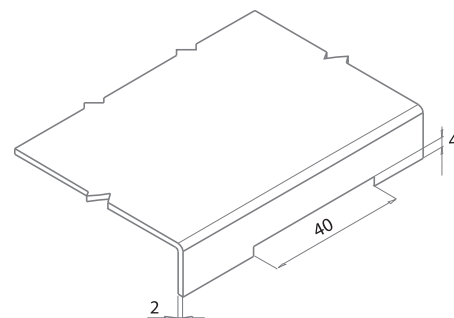

ПРОДУКЦИЯ ИЗ НЕРЖАВЕЮЩЕЙ СТАЛИ

ПОТАЙНАЯ ПЕТЛЯ

295

Для версии из других материалов:
стр. 312

- Подходит для двери с загибом 20 и 24мм
- Подходит для левого и правого открывания

МАТЕРИАЛ

КОРПУС: Нерж. сталь (AISI 304)
ШТИФТ: Нерж. сталь (AISI 303)

Угол поворота петли

! Примечание:
Винты не в комплекте

КОД ИЗДЕЛИЯ

295 - 4 - 0 - V
КОД ПРОДУКТА МАТЕРИАЛ ПОКРЫТИЕ ВЕРСИЯ

Для версии из других материалов:
стр. 313

295

ПОТАЙНАЯ ПЕТЛЯ

МАТЕРИАЛ
КОРПУС: Нерж. сталь (AISI 304)
ШТИФТ: Нерж. сталь (AISI 303)

Угол поворота петли

КОД ИЗДЕЛИЯ

295 - 4 - 0 - V
КОД МАТЕРИАЛ ПОКРЫТИЕ ВЕРСИЯ
ПРОДУКТА

▲ Примечание:
Винты не в комплекте