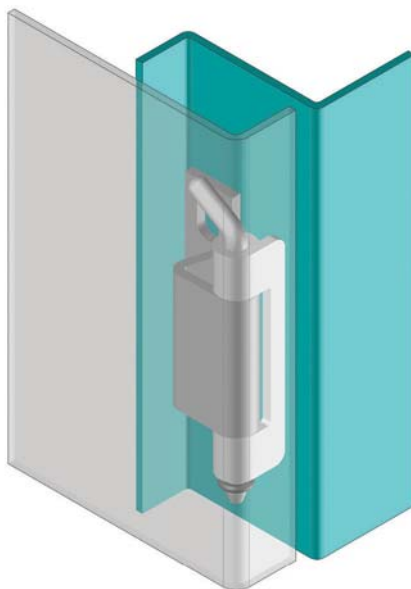

ПРОДУКЦИЯ ИЗ НЕРЖАВЕЮЩЕЙ СТАЛИ

ПОТАЙНАЯ ПЕТЛЯ

295

Для версии из других материалов:
стр. 312

- Подходит для двери с загибом 20 и 24мм
- Подходит для левого и правого открывания

МАТЕРИАЛ

КОРПУС: Нерж. сталь (AISI 304)
ШТИФТ: Нерж. сталь (AISI 303)

Угол поворота петли

! Примечание:
Винты не в комплекте

КОД ИЗДЕЛИЯ

295 - 4 - 0 - V
КОД ПРОДУКТА МАТЕРИАЛ ПОКРЫТИЕ ВЕРСИЯ

Для версии из других материалов:
стр. 313

295

ПОТАЙНАЯ ПЕТЛЯ

МАТЕРИАЛ
КОРПУС: Нерж. сталь (AISI 304)
ШТИФТ: Нерж. сталь (AISI 303)

Угол поворота петли

КОД ИЗДЕЛИЯ

295 - 4 - 0 - V
КОД МАТЕРИАЛ ПОКРЫТИЕ ВЕРСИЯ
ПРОДУКТА

▲ Примечание:
Винты не в комплекте