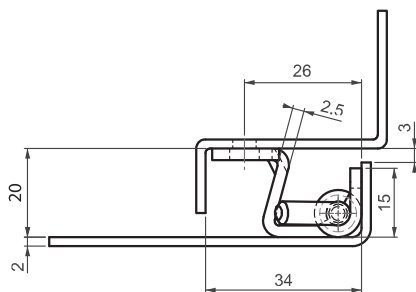

ПРОДУКЦИЯ ИЗ НЕРЖАВЕЮЩЕЙ СТАЛИ

ПОТАЙНАЯ ПЕТЛЯ

295

Для версии из других материалов:
стр. 312

- Подходит для двери с загибом 20 и 24мм
- Подходит для левого и правого открывания

МАТЕРИАЛ

КОРПУС: Нерж. сталь (AISI 304)
ШТИФТ: Нерж. сталь (AISI 303)

Угол поворота петли

! Примечание:
Винты не в комплекте

КОД ИЗДЕЛИЯ

295 - 4 - 0 - V
КОД ПРОДУКТА МАТЕРИАЛ ПОКРЫТИЕ ВЕРСИЯ

Для версии из других материалов:
стр. 313

295

ПОТАЙНАЯ ПЕТЛЯ

МАТЕРИАЛ
КОРПУС: Нерж. сталь (AISI 304)
ШТИФТ: Нерж. сталь (AISI 303)

Угол поворота петли

КОД ИЗДЕЛИЯ

295 - 4 - 0 - V
КОД МАТЕРИАЛ ПОКРЫТИЕ ВЕРСИЯ
ПРОДУКТА

▲ Примечание:
Винты не в комплекте