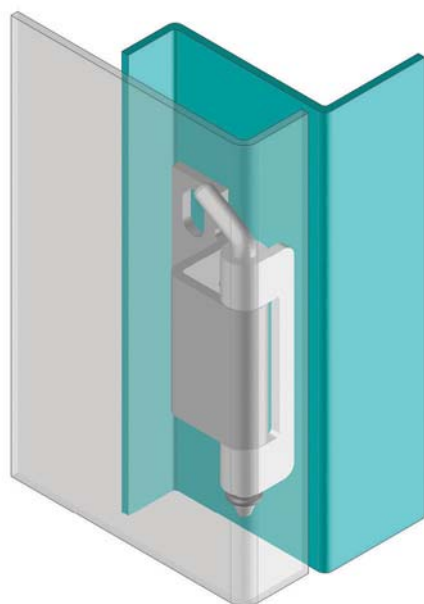

ПРОДУКЦИЯ ИЗ НЕРЖАВЕЮЩЕЙ СТАЛИ

ПОТАЙНАЯ ПЕТЛЯ

295

Для версии из других материалов:
стр. 312

- Подходит для двери с загибом 20 и 24мм
- Подходит для левого и правого открывания

МАТЕРИАЛ

КОРПУС: Нерж. сталь (AISI 304)
ШТИФТ: Нерж. сталь (AISI 303)

Угол поворота петли

! Примечание:
Винты не в комплекте

КОД ИЗДЕЛИЯ

295 - 4 - 0 - V
КОД ПРОДУКТА МАТЕРИАЛ ПОКРЫТИЕ ВЕРСИЯ

Для версии из других материалов:
стр. 313

295

ПОТАЙНАЯ ПЕТЛЯ

МАТЕРИАЛ
КОРПУС: Нерж. сталь (AISI 304)
ШТИФТ: Нерж. сталь (AISI 303)

Угол поворота петли

КОД ИЗДЕЛИЯ

295 - 4 - 0 - V
КОД МАТЕРИАЛ ПОКРЫТИЕ ВЕРСИЯ
ПРОДУКТА

▲ Примечание:
Винты не в комплекте