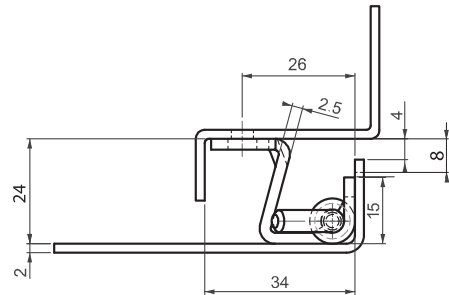

ПРОДУКЦИЯ ИЗ НЕРЖАВЕЮЩЕЙ СТАЛИ

ПОТАЙНАЯ ПЕТЛЯ

295

Для версии из других материалов:
стр. 312

- Подходит для двери с загибом 20 и 24мм
- Подходит для левого и правого открывания

МАТЕРИАЛ

КОРПУС: Нерж. сталь (AISI 304)
ШТИФТ: Нерж. сталь (AISI 303)

Угол поворота петли

! Примечание:
Винты не в комплекте

КОД ИЗДЕЛИЯ

295 - 4 - 0 - V
КОД ПРОДУКТА МАТЕРИАЛ ПОКРЫТИЕ ВЕРСИЯ

Для версии из других материалов:
стр. 313

295

ПОТАЙНАЯ ПЕТЛЯ

МАТЕРИАЛ
КОРПУС: Нерж. сталь (AISI 304)
ШТИФТ: Нерж. сталь (AISI 303)

Угол поворота петли

КОД ИЗДЕЛИЯ

295 - 4 - 0 - V
КОД МАТЕРИАЛ ПОКРЫТИЕ ВЕРСИЯ
ПРОДУКТА

▲ Примечание:
Винты не в комплекте