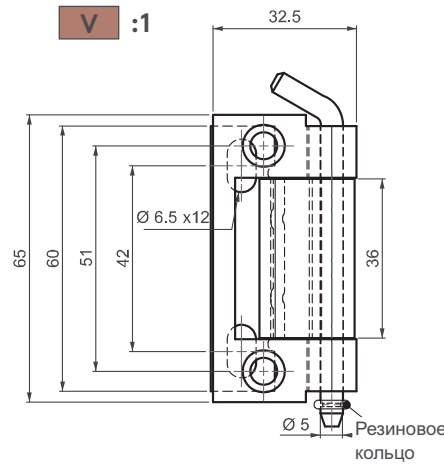

ПРОДУКЦИЯ ИЗ НЕРЖАВЕЮЩЕЙ СТАЛИ

ПОТАЙНАЯ ПЕТЛЯ

395

Для версии из других материалов:
стр. 314

V :1

V :2

- Подходит для двери с загибом 20 и 24мм
- Подходит для левого и правого открывания

МАТЕРИАЛ

КОРПУС: Нерж. сталь (AISI 304)

ШТИФТ: Нерж. сталь (AISI 303)

Угол поворота петли

Примечание:
Винты не в комплекте

КОД ИЗДЕЛИЯ

395 - 4 - 0 - V
 КОД ПРОДУКТА МАТЕРИАЛ ПОКРЫТИЕ ВЕРСИЯ

Для версии из других материалов:
стр. 315

395

ПОТАЙНАЯ ПЕТЛЯ

МАТЕРИАЛ
КОРПУС: Нерж. сталь (AISI 304)
ШТИФТ: Нерж. сталь (AISI 303)

Угол поворота петли

КОД ИЗДЕЛИЯ

395 - **4** - **0** - **V**
КОД ПРОДУКТА МАТЕРИАЛ ПОКРЫТИЕ ВЕРСИЯ

⚠ Примечание:
Винты не в комплекте