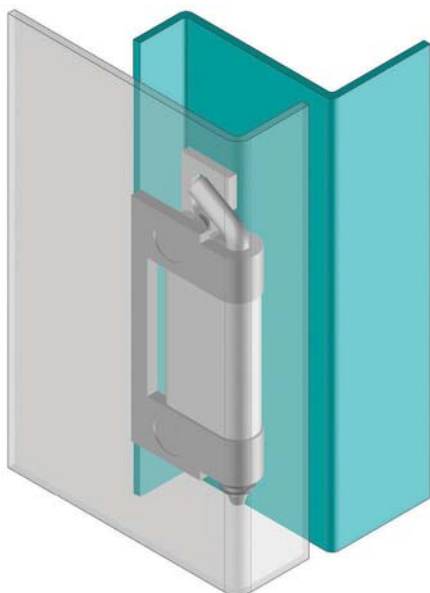

ПРОДУКЦИЯ ИЗ НЕРЖАВЕЮЩЕЙ СТАЛИ

ПОТАЙНАЯ ПЕТЛЯ

395

Для версии из других материалов:
стр. 314

V :1

V :2

- Подходит для двери с загибом 20 и 24мм
- Подходит для левого и правого открывания

МАТЕРИАЛ

КОРПУС: Нерж. сталь (AISI 304)

ШТИФТ: Нерж. сталь (AISI 303)

Угол поворота петли

Примечание:
Винты не в комплекте

КОД ИЗДЕЛИЯ

395 - 4 - 0 - V
 КОД ПРОДУКТА МАТЕРИАЛ ПОКРЫТИЕ ВЕРСИЯ

Для версии из других материалов:
стр. 315

395

ПОТАЙНАЯ ПЕТЛЯ

МАТЕРИАЛ
КОРПУС: Нерж. сталь (AISI 304)
ШТИФТ: Нерж. сталь (AISI 303)

Угол поворота петли

КОД ИЗДЕЛИЯ

395 - **4** - **0** - **V**
КОД ПРОДУКТА МАТЕРИАЛ ПОКРЫТИЕ ВЕРСИЯ

⚠ Примечание:
Винты не в комплекте