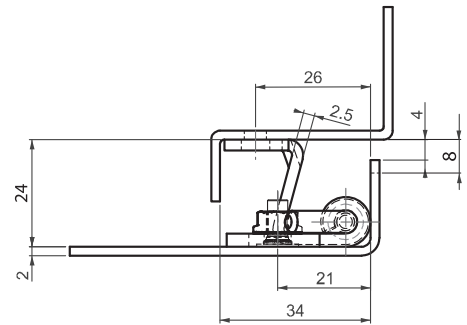

ПРОДУКЦИЯ ИЗ НЕРЖАВЕЮЩЕЙ СТАЛИ

ПОТАЙНАЯ ПЕТЛЯ

395

Для версии из других материалов:
стр. 314

V :1

V :2

- Подходит для двери с загибом 20 и 24мм
- Подходит для левого и правого открывания

МАТЕРИАЛ

КОРПУС: Нерж. сталь (AISI 304)

ШТИФТ: Нерж. сталь (AISI 303)

Угол поворота петли

Примечание:
Винты не в комплекте

КОД ИЗДЕЛИЯ

395 - 4 - 0 - V
 КОД ПРОДУКТА МАТЕРИАЛ ПОКРЫТИЕ ВЕРСИЯ

Для версии из других материалов:
стр. 315

395

ПОТАЙНАЯ ПЕТЛЯ

МАТЕРИАЛ
КОРПУС: Нерж. сталь (AISI 304)
ШТИФТ: Нерж. сталь (AISI 303)

Угол поворота петли

КОД ИЗДЕЛИЯ

395 - **4** - **0** - **V**
КОД ПРОДУКТА МАТЕРИАЛ ПОКРЫТИЕ ВЕРСИЯ

⚠ Примечание:
Винты не в комплекте