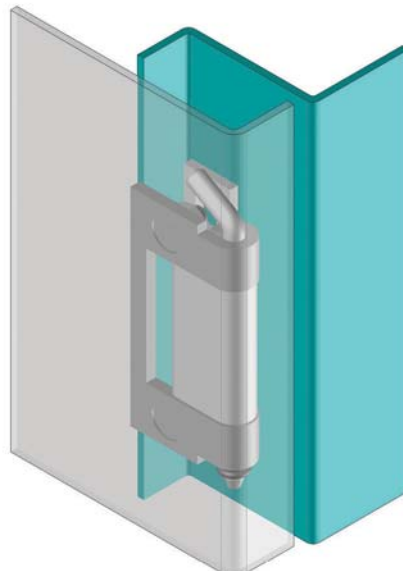

ПРОДУКЦИЯ ИЗ НЕРЖАВЕЮЩЕЙ СТАЛИ

ПОТАЙНАЯ ПЕТЛЯ

395

Для версии из других материалов:
стр. 314

V :1

V :2

- Подходит для двери с загибом 20 и 24мм
- Подходит для левого и правого открывания

МАТЕРИАЛ

КОРПУС: Нерж. сталь (AISI 304)

ШТИФТ: Нерж. сталь (AISI 303)

Угол поворота петли

Примечание:
Винты не в комплекте

КОД ИЗДЕЛИЯ

395 - 4 - 0 - V
 КОД ПРОДУКТА МАТЕРИАЛ ПОКРЫТИЕ ВЕРСИЯ

Для версии из других материалов:
стр. 315

395

ПОТАЙНАЯ ПЕТЛЯ

МАТЕРИАЛ
КОРПУС: Нерж. сталь (AISI 304)
ШТИФТ: Нерж. сталь (AISI 303)

Угол поворота петли

КОД ИЗДЕЛИЯ

395 - **4** - **0** - **V**
КОД ПРОДУКТА МАТЕРИАЛ ПОКРЫТИЕ ВЕРСИЯ

⚠ Примечание:
Винты не в комплекте