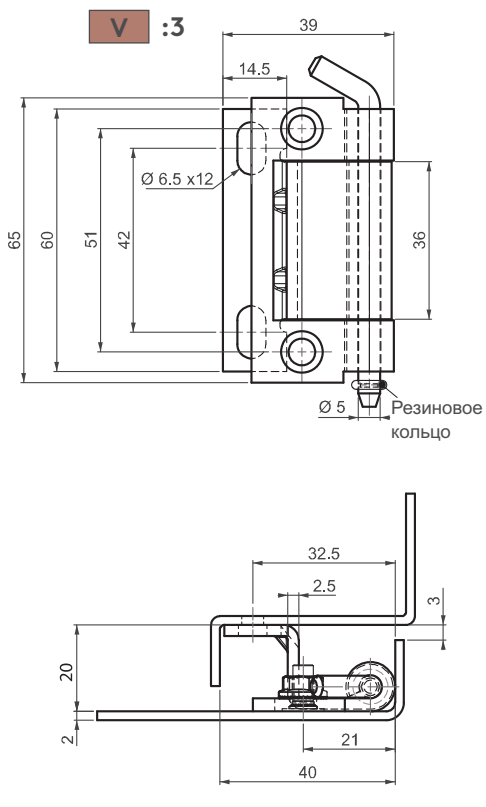

ПРОДУКЦИЯ ИЗ НЕРЖАВЕЮЩЕЙ СТАЛИ

ПОТАЙНАЯ ПЕТЛЯ

395

Для версии из других материалов:
стр. 314

V :1

V :2

- Подходит для двери с загибом 20 и 24мм
- Подходит для левого и правого открывания

МАТЕРИАЛ

КОРПУС: Нерж. сталь (AISI 304)

ШТИФТ: Нерж. сталь (AISI 303)

Угол поворота петли

Примечание:
Винты не в комплекте

КОД ИЗДЕЛИЯ

395 - 4 - 0 - V
 КОД ПРОДУКТА МАТЕРИАЛ ПОКРЫТИЕ ВЕРСИЯ

Для версии из других материалов:
стр. 315

395

ПОТАЙНАЯ ПЕТЛЯ

МАТЕРИАЛ
КОРПУС: Нерж. сталь (AISI 304)
ШТИФТ: Нерж. сталь (AISI 303)

Угол поворота петли

КОД ИЗДЕЛИЯ

395 - **4** - **0** - **V**
КОД ПРОДУКТА МАТЕРИАЛ ПОКРЫТИЕ ВЕРСИЯ

⚠ Примечание:
Винты не в комплекте