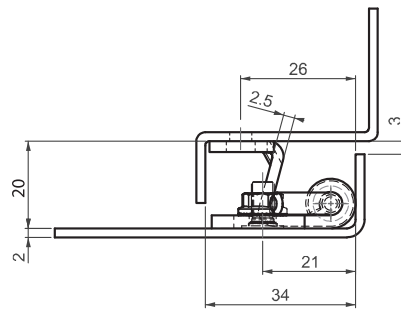

ПРОДУКЦИЯ ИЗ НЕРЖАВЕЮЩЕЙ СТАЛИ

ПОТАЙНАЯ ПЕТЛЯ

395

Для версии из других материалов:
стр. 314

V :1

V :2

- Подходит для двери с загибом 20 и 24мм
- Подходит для левого и правого открывания

МАТЕРИАЛ

КОРПУС: Нерж. сталь (AISI 304)

ШТИФТ: Нерж. сталь (AISI 303)

Угол поворота петли

Примечание:
Винты не в комплекте

КОД ИЗДЕЛИЯ

395 - 4 - 0 - V
 КОД ПРОДУКТА МАТЕРИАЛ ПОКРЫТИЕ ВЕРСИЯ

Для версии из других материалов:
стр. 315

395

ПОТАЙНАЯ ПЕТЛЯ

МАТЕРИАЛ
КОРПУС: Нерж. сталь (AISI 304)
ШТИФТ: Нерж. сталь (AISI 303)

Угол поворота петли

КОД ИЗДЕЛИЯ

395 - **4** - **0** - **V**
КОД ПРОДУКТА МАТЕРИАЛ ПОКРЫТИЕ ВЕРСИЯ

⚠ Примечание:
Винты не в комплекте