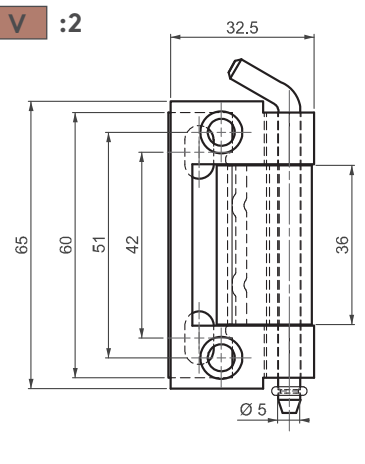

ПРОДУКЦИЯ ИЗ НЕРЖАВЕЮЩЕЙ СТАЛИ

ПОТАЙНАЯ ПЕТЛЯ

395

Для версии из других материалов:
стр. 314

V :1

V :2

- Подходит для двери с загибом 20 и 24мм
- Подходит для левого и правого открывания

МАТЕРИАЛ

КОРПУС: Нерж. сталь (AISI 304)

ШТИФТ: Нерж. сталь (AISI 303)

Угол поворота петли

Примечание:
Винты не в комплекте

КОД ИЗДЕЛИЯ

395 - 4 - 0 - V
 КОД ПРОДУКТА МАТЕРИАЛ ПОКРЫТИЕ ВЕРСИЯ

Для версии из других материалов:
стр. 315

395

ПОТАЙНАЯ ПЕТЛЯ

МАТЕРИАЛ
КОРПУС: Нерж. сталь (AISI 304)
ШТИФТ: Нерж. сталь (AISI 303)

Угол поворота петли

КОД ИЗДЕЛИЯ

395 - **4** - **0** - **V**
КОД ПРОДУКТА МАТЕРИАЛ ПОКРЫТИЕ ВЕРСИЯ

⚠ Примечание:
Винты не в комплекте