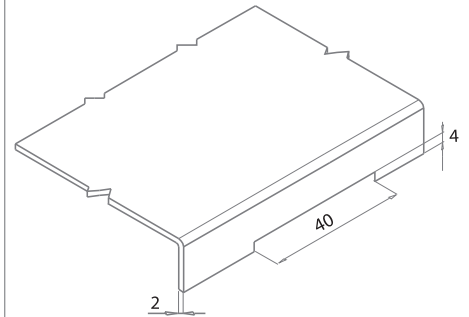

ПРОДУКЦИЯ ИЗ НЕРЖАВЕЮЩЕЙ СТАЛИ

ПОТАЙНАЯ ПЕТЛЯ

395

Для версии из других материалов:
стр. 314

V :1

V :2

- Подходит для двери с загибом 20 и 24мм
- Подходит для левого и правого открывания

МАТЕРИАЛ

КОРПУС: Нерж. сталь (AISI 304)

ШТИФТ: Нерж. сталь (AISI 303)

Угол поворота петли

Примечание:
Винты не в комплекте

КОД ИЗДЕЛИЯ

395 - 4 - 0 - V
 КОД ПРОДУКТА МАТЕРИАЛ ПОКРЫТИЕ ВЕРСИЯ

Для версии из других материалов:
стр. 315

395

ПОТАЙНАЯ ПЕТЛЯ

МАТЕРИАЛ
КОРПУС: Нерж. сталь (AISI 304)
ШТИФТ: Нерж. сталь (AISI 303)

Угол поворота петли

КОД ИЗДЕЛИЯ

395 - **4** - **0** - **V**
КОД ПРОДУКТА МАТЕРИАЛ ПОКРЫТИЕ ВЕРСИЯ

⚠ Примечание:
Винты не в комплекте