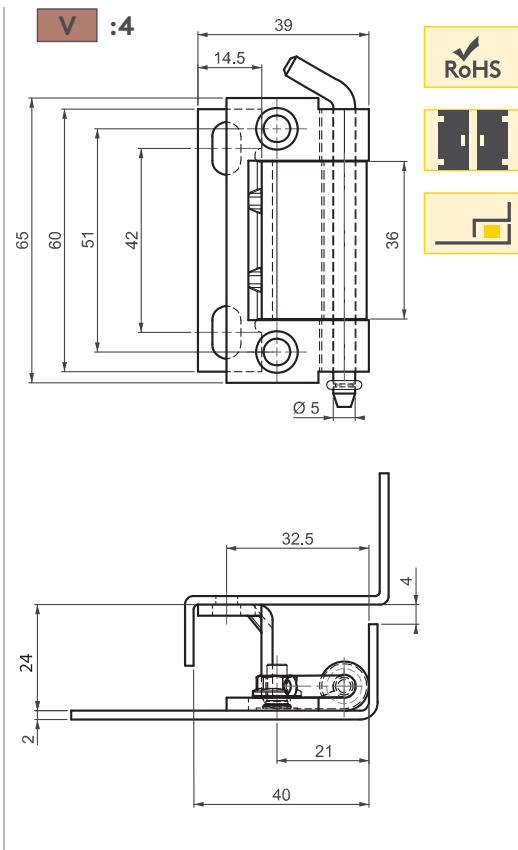

ПРОДУКЦИЯ ИЗ НЕРЖАВЕЮЩЕЙ СТАЛИ

ПОТАЙНАЯ ПЕТЛЯ

395

Для версии из других материалов:
стр. 314

V :1

V :2

- Подходит для двери с загибом 20 и 24мм
- Подходит для левого и правого открывания

МАТЕРИАЛ

КОРПУС: Нерж. сталь (AISI 304)

ШТИФТ: Нерж. сталь (AISI 303)

Угол поворота петли

Примечание:
Винты не в комплекте

КОД ИЗДЕЛИЯ

395 - 4 - 0 - V
 КОД ПРОДУКТА МАТЕРИАЛ ПОКРЫТИЕ ВЕРСИЯ

Для версии из других материалов:
стр. 315

395

ПОТАЙНАЯ ПЕТЛЯ

МАТЕРИАЛ
КОРПУС: Нерж. сталь (AISI 304)
ШТИФТ: Нерж. сталь (AISI 303)

Угол поворота петли

КОД ИЗДЕЛИЯ

395 - **4** - **0** - **V**
КОД ПРОДУКТА МАТЕРИАЛ ПОКРЫТИЕ ВЕРСИЯ

⚠ Примечание:
Винты не в комплекте