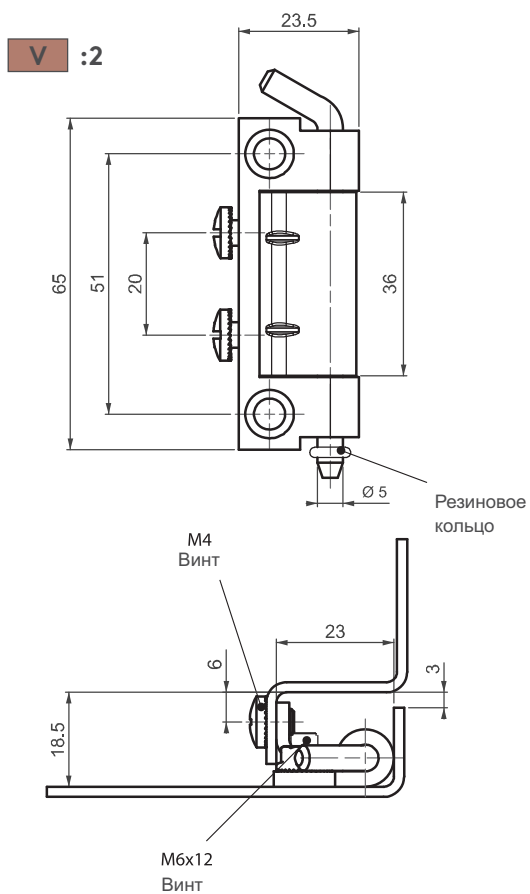

ПРОДУКЦИЯ ИЗ НЕРЖАВЕЮЩЕЙ СТАЛИ

ПОТАЙНАЯ ПЕТЛЯ

695

Для версии из других материалов:
стр. 316

- Подходит для двери с загибом 18мм
- Подходит для левого и правого открывания

МАТЕРИАЛ

КОРПУС: Нерж. сталь (AISI 304)
ШТИФТ: Нерж. сталь (AISI 303)

V :1

Угол поворота петли

⚠ Примечание:
Винты не в комплекте

КОД ИЗДЕЛИЯ

695 - 4 - 0 - 1
 КОД ПРОДУКТА МАТЕРИАЛ ПОКРЫТИЕ ВЕРСИЯ

Для версии из других материалов:
стр. 317

695

ПОТАЙНАЯ ПЕТЛЯ

- Подходит для двери с загибом 18,5мм
- Подходит для левого и правого открывания

МАТЕРИАЛ

КОРПУС: Нерж. сталь (AISI 304)
ШТИФТ: Нерж. сталь (AISI 303)

Угол поворота петли

⚠ Примечание:
Винты не в комплекте