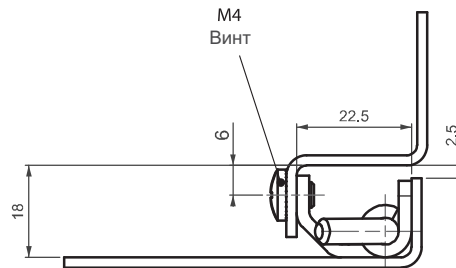

ПРОДУКЦИЯ ИЗ НЕРЖАВЕЮЩЕЙ СТАЛИ

ПОТАЙНАЯ ПЕТЛЯ

695

Для версии из других материалов:
стр. 316

- Подходит для двери с загибом 18мм
- Подходит для левого и правого открывания

МАТЕРИАЛ

КОРПУС: Нерж. сталь (AISI 304)
ШТИФТ: Нерж. сталь (AISI 303)

V :1

Угол поворота петли

⚠ Примечание:
Винты не в комплекте

КОД ИЗДЕЛИЯ

695 - 4 - 0 - 1
 КОД ПРОДУКТА МАТЕРИАЛ ПОКРЫТИЕ ВЕРСИЯ

Для версии из других материалов:
стр. 317

695

ПОТАЙНАЯ ПЕТЛЯ

- Подходит для двери с загибом 18,5мм
- Подходит для левого и правого открывания

МАТЕРИАЛ

КОРПУС: Нерж. сталь (AISI 304)
ШТИФТ: Нерж. сталь (AISI 303)

Угол поворота петли

⚠ Примечание:
Винты не в комплекте