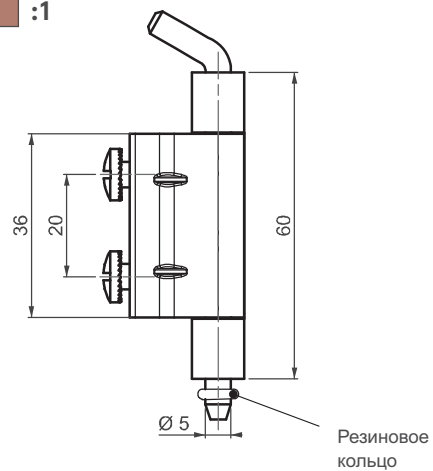

ПРОДУКЦИЯ ИЗ НЕРЖАВЕЮЩЕЙ СТАЛИ

ПОТАЙНАЯ ПЕТЛЯ

695

Для версии из других материалов:
стр. 316

- Подходит для двери с загибом 18мм
- Подходит для левого и правого открывания

МАТЕРИАЛ

КОРПУС: Нерж. сталь (AISI 304)
ШТИФТ: Нерж. сталь (AISI 303)

V :1

Угол поворота петли

⚠ Примечание:
Винты не в комплекте

КОД ИЗДЕЛИЯ

695 - 4 - 0 - 1
 КОД ПРОДУКТА МАТЕРИАЛ ПОКРЫТИЕ ВЕРСИЯ

Для версии из других материалов:
стр. 317

695

ПОТАЙНАЯ ПЕТЛЯ

- Подходит для двери с загибом 18,5мм
- Подходит для левого и правого открывания

МАТЕРИАЛ

КОРПУС: Нерж. сталь (AISI 304)
ШТИФТ: Нерж. сталь (AISI 303)

Угол поворота петли

⚠ Примечание:
Винты не в комплекте