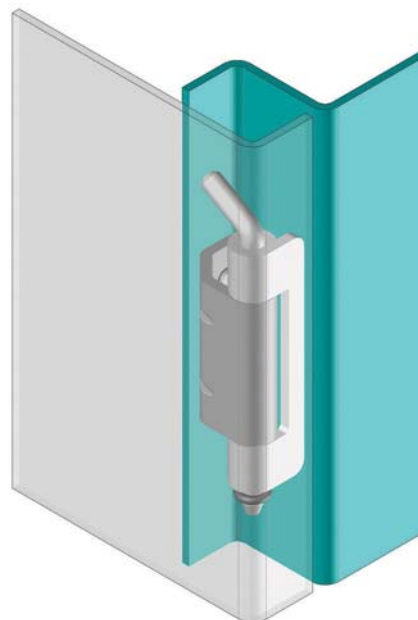

ПРОДУКЦИЯ ИЗ НЕРЖАВЕЮЩЕЙ СТАЛИ

ПОТАЙНАЯ ПЕТЛЯ

695

Для версии из других материалов:
стр. 316

- Подходит для двери с загибом 18мм
- Подходит для левого и правого открывания

МАТЕРИАЛ

КОРПУС: Нерж. сталь (AISI 304)
ШТИФТ: Нерж. сталь (AISI 303)

V :1

Угол поворота петли

⚠ Примечание:
Винты не в комплекте

КОД ИЗДЕЛИЯ

695 - 4 - 0 - 1
 КОД ПРОДУКТА МАТЕРИАЛ ПОКРЫТИЕ ВЕРСИЯ

Для версии из других материалов:
стр. 317

695

ПОТАЙНАЯ ПЕТЛЯ

- Подходит для двери с загибом 18,5мм
- Подходит для левого и правого открывания

МАТЕРИАЛ

КОРПУС: Нерж. сталь (AISI 304)
ШТИФТ: Нерж. сталь (AISI 303)

Угол поворота петли

⚠ Примечание:
Винты не в комплекте