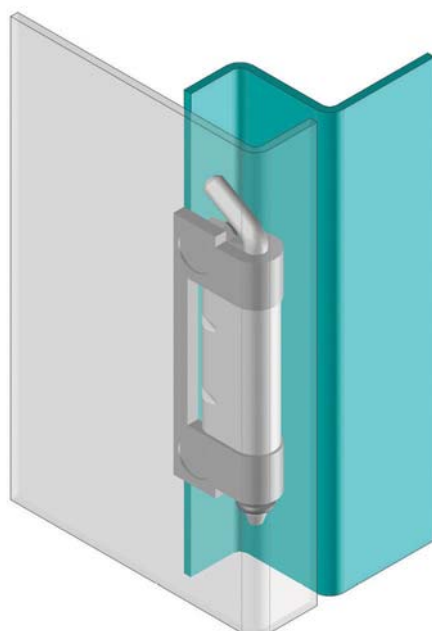

ПРОДУКЦИЯ ИЗ НЕРЖАВЕЮЩЕЙ СТАЛИ

ПОТАЙНАЯ ПЕТЛЯ

695

Для версии из других материалов:
стр. 316

- Подходит для двери с загибом 18мм
- Подходит для левого и правого открывания

МАТЕРИАЛ

КОРПУС: Нерж. сталь (AISI 304)
ШТИФТ: Нерж. сталь (AISI 303)

V :1

Угол поворота петли

⚠ Примечание:
Винты не в комплекте

КОД ИЗДЕЛИЯ

695 - 4 - 0 - 1
 КОД ПРОДУКТА МАТЕРИАЛ ПОКРЫТИЕ ВЕРСИЯ

Для версии из других материалов:
стр. 317

695

ПОТАЙНАЯ ПЕТЛЯ

- Подходит для двери с загибом 18,5мм
- Подходит для левого и правого открывания

МАТЕРИАЛ

КОРПУС: Нерж. сталь (AISI 304)
ШТИФТ: Нерж. сталь (AISI 303)

Угол поворота петли

⚠ Примечание:
Винты не в комплекте