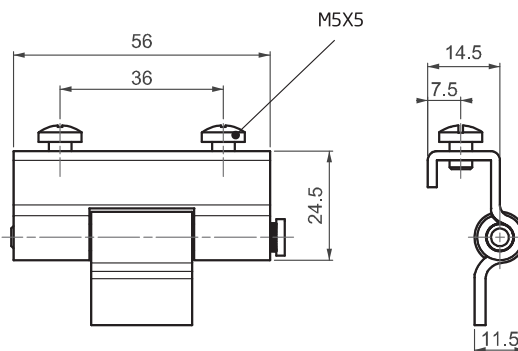

ПРОДУКЦИЯ ИЗ НЕРЖАВЕЮЩЕЙ СТАЛИ

ПОТАЙНАЯ ПЕТЛЯ

095

Для версии из других материалов:
стр. 308

• Для дверей с загибом 22,5мм и более

МАТЕРИАЛ
КОРПУС: Нерж. сталь (AISI 304)
ШТИФТ: Нерж. сталь (AISI 303)

Угол поворота петли

Примечание:
Винты не в комплекте

КОД ИЗДЕЛИЯ

095	-	4	-	0	-	1	-	0
КОД ПРОДУКТА		МАТЕРИАЛ		ПОКРЫТИЕ		ВЕРСИЯ		ОТВЕРСТИЕ