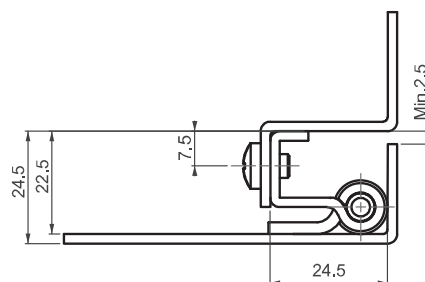

ПРОДУКЦИЯ ИЗ НЕРЖАВЕЮЩЕЙ СТАЛИ

ПОТАЙНАЯ ПЕТЛЯ

095

Для версии из других материалов:
стр. 308

• Для дверей с загибом 22,5мм и более

МАТЕРИАЛ
КОРПУС: Нерж. сталь (AISI 304)
ШТИФТ: Нерж. сталь (AISI 303)

Угол поворота петли

Примечание:
Винты не в комплекте

КОД ИЗДЕЛИЯ

095	-	4	-	0	-	1	-	0
КОД ПРОДУКТА		МАТЕРИАЛ		ПОКРЫТИЕ		ВЕРСИЯ		ОТВЕРСТИЕ