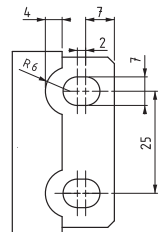

ПРОДУКЦИЯ ИЗ НЕРЖАВЕЮЩЕЙ СТАЛИ

ПОТАЙНАЯ ПЕТЛЯ

1995

Для версии из других материалов:
стр. 324

- Подходит для тяжелых условий эксплуатации
- Подходит для двери с загибом 24 мм

МАТЕРИАЛ

КОРПУС: Нерж. сталь (AISI 304)
ШТИФТ: Нерж. сталь (AISI 303)

СРЕДНИЕ ЧАСТИ

MP :1
Круглый

MP :2
Овальный

! Примечание:
Винты не в комплекте

КОД ИЗДЕЛИЯ

1995 - 4 - 0 - 4 - MP - 0
 КОД ПРОДУКТА МАТЕРИАЛ ПОКРЫТИЕ ВЕРСИЯ СРЕДНЯЯ ЧАСТЬ ОТВЕРСТИЕ