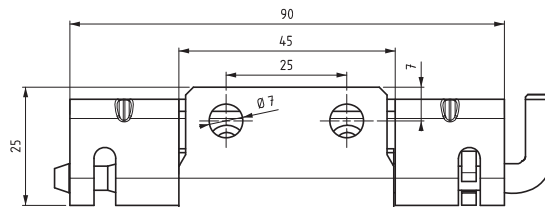

ПРОДУКЦИЯ ИЗ НЕРЖАВЕЮЩЕЙ СТАЛИ

ПОТАЙНАЯ ПЕТЛЯ

1995

Для версии из других материалов:
стр. 324

- Подходит для тяжелых условий эксплуатации
- Подходит для двери с загибом 24 мм

МАТЕРИАЛ

КОРПУС: Нерж. сталь (AISI 304)
ШТИФТ: Нерж. сталь (AISI 303)

СРЕДНИЕ ЧАСТИ

MP :1
Круглый

MP :2
Овальный

! Примечание:
Винты не в комплекте

КОД ИЗДЕЛИЯ

1995 - 4 - 0 - 4 - MP - 0
 КОД ПРОДУКТА МАТЕРИАЛ ПОКРЫТИЕ ВЕРСИЯ СРЕДНЯЯ ЧАСТЬ ОТВЕРСТИЕ