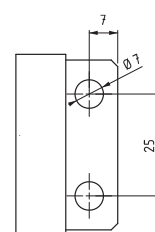

ПРОДУКЦИЯ ИЗ НЕРЖАВЕЮЩЕЙ СТАЛИ

ПОТАЙНАЯ ПЕТЛЯ

1995

Для версии из других материалов:
стр. 324

- Подходит для тяжелых условий эксплуатации
- Подходит для двери с загибом 24 мм

МАТЕРИАЛ

КОРПУС: Нерж. сталь (AISI 304)
ШТИФТ: Нерж. сталь (AISI 303)

СРЕДНИЕ ЧАСТИ

MP :1
Круглый

MP :2
Овальный

! Примечание:
Винты не в комплекте

КОД ИЗДЕЛИЯ

1995 - 4 - 0 - 4 - MP - 0
 КОД ПРОДУКТА МАТЕРИАЛ ПОКРЫТИЕ ВЕРСИЯ СРЕДНЯЯ ЧАСТЬ ОТВЕРСТИЕ