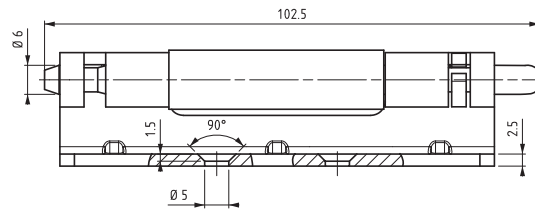

ПРОДУКЦИЯ ИЗ НЕРЖАВЕЮЩЕЙ СТАЛИ

ПОТАЙНАЯ ПЕТЛЯ

1995

Для версии из других материалов:
стр. 324

- Подходит для тяжелых условий эксплуатации
- Подходит для двери с загибом 24 мм

МАТЕРИАЛ

КОРПУС: Нерж. сталь (AISI 304)
ШТИФТ: Нерж. сталь (AISI 303)

СРЕДНИЕ ЧАСТИ

MP :1
Круглый

MP :2
Овальный

! Примечание:
Винты не в комплекте

КОД ИЗДЕЛИЯ

1995 - 4 - 0 - 4 - MP - 0
 КОД ПРОДУКТА МАТЕРИАЛ ПОКРЫТИЕ ВЕРСИЯ СРЕДНЯЯ ЧАСТЬ ОТВЕРСТИЕ