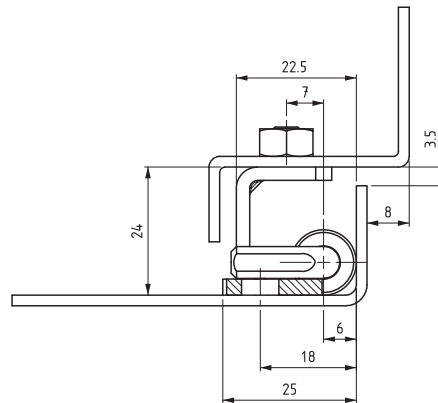

ПРОДУКЦИЯ ИЗ НЕРЖАВЕЮЩЕЙ СТАЛИ

ПОТАЙНАЯ ПЕТЛЯ

1995

Для версии из других материалов:
стр. 324

- Подходит для тяжелых условий эксплуатации
- Подходит для двери с загибом 24 мм

МАТЕРИАЛ

КОРПУС: Нерж. сталь (AISI 304)
ШТИФТ: Нерж. сталь (AISI 303)

СРЕДНИЕ ЧАСТИ

MP :1
Круглый

MP :2
Овальный

! Примечание:
Винты не в комплекте

КОД ИЗДЕЛИЯ

1995 - 4 - 0 - 4 - MP - 0
 КОД ПРОДУКТА МАТЕРИАЛ ПОКРЫТИЕ ВЕРСИЯ СРЕДНЯЯ ЧАСТЬ ОТВЕРСТИЕ