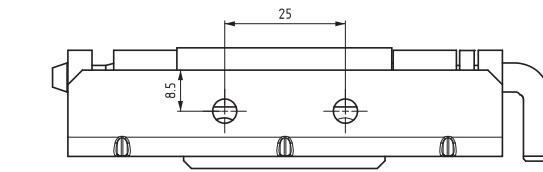

ПРОДУКЦИЯ ИЗ НЕРЖАВЕЮЩЕЙ СТАЛИ

ПОТАЙНАЯ ПЕТЛЯ

1995

Для версии из других материалов:
стр. 324

- Подходит для тяжелых условий эксплуатации
- Подходит для двери с загибом 24 мм

МАТЕРИАЛ

КОРПУС: Нерж. сталь (AISI 304)
ШТИФТ: Нерж. сталь (AISI 303)

СРЕДНИЕ ЧАСТИ

MP :1
Круглый

MP :2
Овальный

! Примечание:
Винты не в комплекте

КОД ИЗДЕЛИЯ

1995 - 4 - 0 - 4 - MP - 0
 КОД ПРОДУКТА МАТЕРИАЛ ПОКРЫТИЕ ВЕРСИЯ СРЕДНЯЯ ЧАСТЬ ОТВЕРСТИЕ