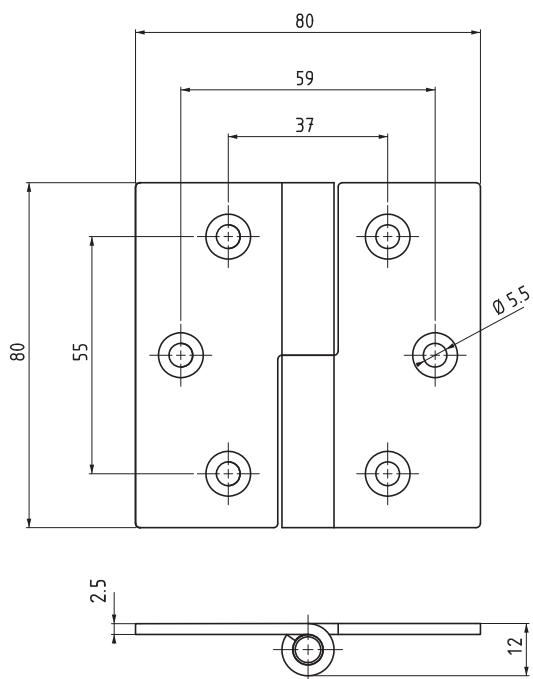

Для версии из других материалов:
стр. 378

4299

ПЕТЛЯ

- Съёмная петля
- Подходит для левого и правого открывания

МАТЕРИАЛ

КОРПУС: Нерж. сталь (AISI 304)
ШТИФТ: Нерж. сталь (AISI 303)

Угол поворота петли