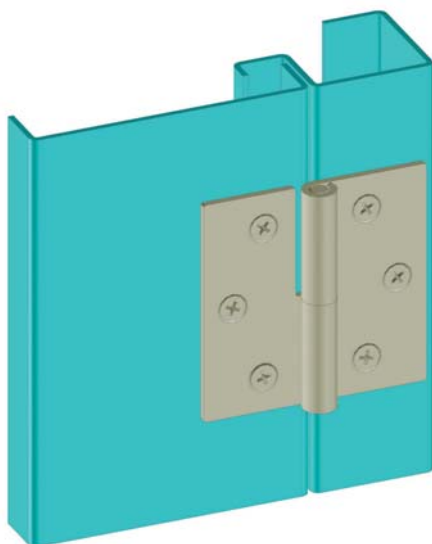

Для версии из других материалов:
стр. 378

4299

ПЕТЛЯ

- Съёмная петля
- Подходит для левого и правого открывания

МАТЕРИАЛ

КОРПУС: Нерж. сталь (AISI 304)
ШТИФТ: Нерж. сталь (AISI 303)

Угол поворота петли