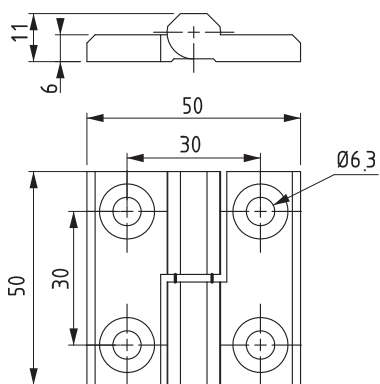

КОД ПРОДУКТА: 3299

КОД ПРОДУКТА: 3099

КОД ПРОДУКТА: 3399

ПЕТЛЯ

- Съёмная петля
- Подходит для левого и правого открывания

**МАТЕРИАЛ**  
Нерж. сталь (AISI 316)

Угол поворота петли

КОД ИЗДЕЛИЯ