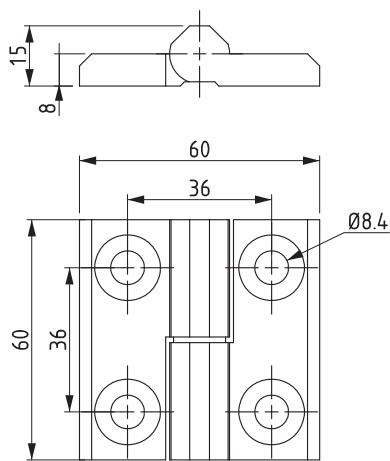

КОД ПРОДУКТА: 3299

КОД ПРОДУКТА: 3099

КОД ПРОДУКТА: 3399

ПЕТЛЯ

- Съёмная петля
- Подходит для левого и правого открывания

**МАТЕРИАЛ**  
Нерж. сталь (AISI 316)

Угол поворота петли

КОД ИЗДЕЛИЯ