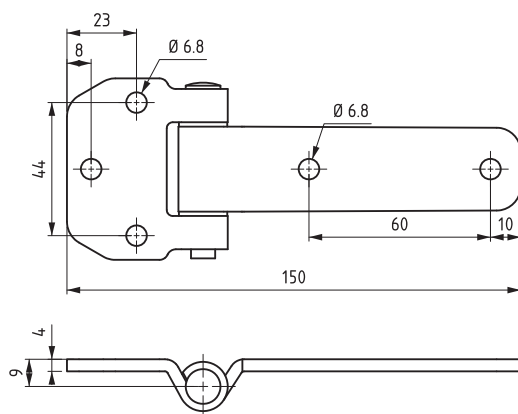

Для версии из других материалов:
стр. 375

1599

ПЛОСКАЯ ПЕТЛЯ

V : 4

V : 5

V : 6

МАТЕРИАЛ

КОРПУС: Нерж. сталь (AISI 304)
ШТИФТ: Нерж. сталь (AISI 303)

Угол поворота петли

КОД ИЗДЕЛИЯ

1599 - 4 - 0 - V
 КОД МАТЕРИАЛ ПОКРЫТИЕ ВЕРСИЯ
 ПРОДУКТА

Примечание:
Винты не в комплекте