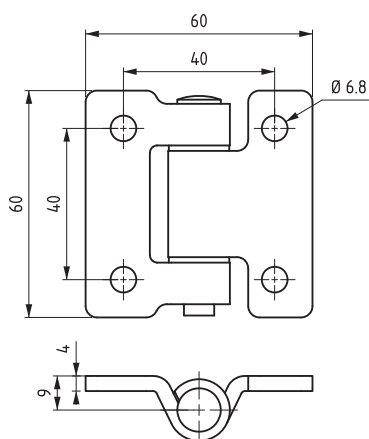

Для версии из других материалов:
стр. 375

1599

ПЛОСКАЯ ПЕТЛЯ

V : 4

V : 5

V : 6

МАТЕРИАЛ

КОРПУС: Нерж. сталь (AISI 304)
ШТИФТ: Нерж. сталь (AISI 303)

Угол поворота петли

КОД ИЗДЕЛИЯ

1599 - 4 - 0 - V
 КОД МАТЕРИАЛ ПОКРЫТИЕ ВЕРСИЯ
 ПРОДУКТА

Примечание:
Винты не в комплекте