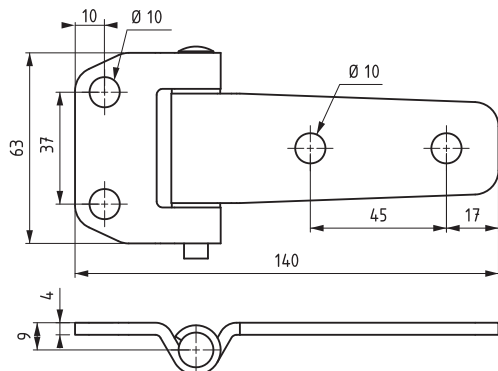

Для версии из других материалов:
стр. 375

1599

ПЛОСКАЯ ПЕТЛЯ

V : 4

V : 5

V : 6

МАТЕРИАЛ

КОРПУС: Нерж. сталь (AISI 304)
ШТИФТ: Нерж. сталь (AISI 303)

Угол поворота петли

КОД ИЗДЕЛИЯ

1599 - 4 - 0 - V
 КОД МАТЕРИАЛ ПОКРЫТИЕ ВЕРСИЯ
 ПРОДУКТА

Примечание:
Винты не в комплекте