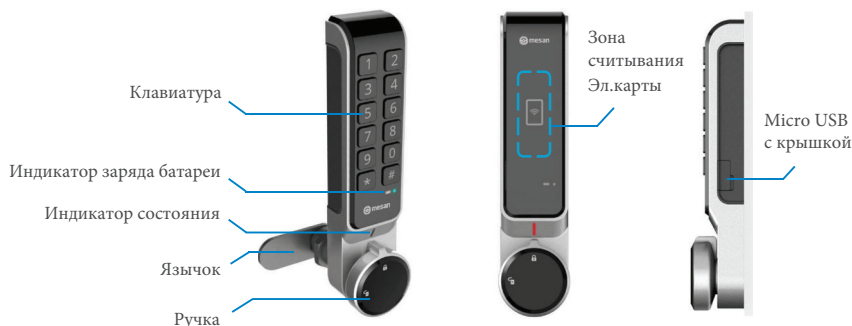

Электронные решения для повышения безопасности

ПРИМЕНЕНИЕ:

Различные шкафы или запирающиеся шкафчики в сауне, спа, тренажерном зале, офисе, школе и т.д.

Технические характеристики

- Рабочее напряжение: 3x1,5 В = 4,5 В
- Элемент питания: 3xAAA Щелочная батарея
- Срок службы элемента питания: Прим. 1,5 года (ежедневное использование)
- Комбинация пароля: 4-12 разрядов
- Диапазон рабочих температур: -20°C ~ +70°C
- Диапазон рабочей влажности: 0 ~ 90% RH

- Возможность открытия с помощью пароля без карты и ключа
- Элегантный дизайн, подходящий для офисных помещений
- Многопользовательская поддержка
- Аварийное питание от микро USB
- Индикатор низкого уровня заряда батареи
- Для общего или специализированного использования
- Простая установка
- Простота в использовании
- Высокий уровень безопасности
- Сигнализация от взлома
- Настройка мелодии да / нет
- Стильные светодиоды визуального предупреждения

Материалы

Корпус:	Алюминий
Ручка:	Алюминий
Панель:	Пластик
Язычок:	Сталь

Примечание:

Инструкция по эксплуатации, установочные размеры и т.д. а так же более подробная информация доступна в инструкции к замку.