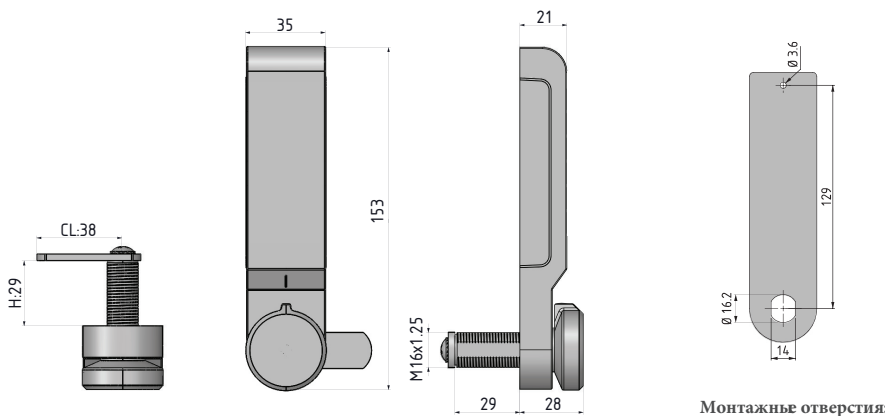

Технические характеристики

- Рабочее напряжение: 3x1,5 В = 4,5 В
- Элемент питания: 3xAAA Щелочная батарея
- Срок службы элемента питания: Прим. 1,5 года (ежедневное использование)
- Тип карты: RFID 13,56 МГц MIFARE - стандарт ISO14443A
- Диапазон рабочих температур: - 20°С ~ +70°С
- Диапазон рабочей влажности: 0 ~ 90% RH

Монтажные отверстия: