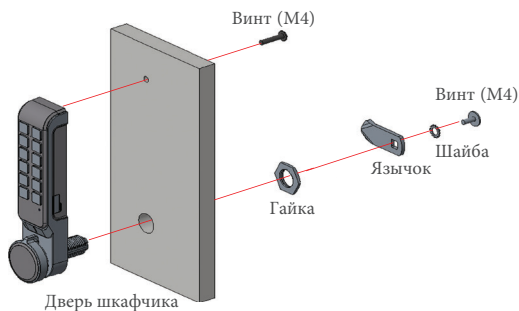

## Считыватель RFID-карт

3205

ЭЛЕКТРОННЫЙ ЗАМОК ШКАФА

Электронные решения для повышения безопасности

**ПРИМЕНЕНИЕ:**

Различные шкафы или запирающиеся шкафчики в сауне, спа, тренажерном зале, офисе, школе и т.д.

**Технические характеристики**

- Рабочее напряжение: 3x1,5 В = 4,5 В
- Элемент питания: 3xAAA Щелочная батарея
- Срок службы элемента питания: Прим. 1,5 года (ежедневное использование)
- Тип карты: RFID 13,56 МГц MIFARE - стандарт ISO14443A
- Диапазон рабочих температур: - 20°С ~ +70°С
- Диапазон рабочей влажности: 0 ~ 90% RH

Монтажные отверстия:

**RFID Карта**

13,56 МГц MIFARE - стандарт ISO14443A

**Заказывайте отдельно**

С принтом: (340.0.2639)  
Без принта: (340.0.2640)

- Возможность открывания с помощью RFID-карты без ключа
- Элегантный дизайн, подходящий для офисных помещений
- Многопользовательская поддержка
- Аварийное питание от микро USB
- Индикатор низкого уровня заряда батареи
- Для общего или специализированного использования
- Простая установка
- Простота в использовании
- Высокий уровень безопасности
- Сигнализация от взлома
- Настройка мелодии да / нет
- Стильные светодиоды визуального предупреждения